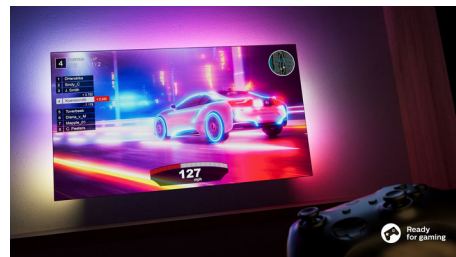

Design sottile e accattivante

Cerchi un televisore da posizionare nella tua stanza? Lo schermo praticamente privo di cornice di questo smart TV 4K si abbina a qualsiasi arredo e, grazie ai piedini geometrici, lo schermo sembra fluttuare. Inoltre, le nostre confezioni e gli inserti sono realizzati in carta e cartone riciclati.

Compatibile con DTS Play-Fi

Il sistema home wireless Philips, dotato di tecnologia DTS Play-Fi, consente di collegare in pochi secondi la soundbar e gli altoparlanti wireless compatibili in tutta la casa. Ascolta i film in cucina e riproduci la tua musica

58PUS8517/12

ovunque. Puoi anche creare un sistema Home Theater con audio surround utilizzando il televisore Philips come altoparlante centrale.

Pronto per giocare

Il tuo TV Philips è perfetto per il gaming. Quando accendi la console, il televisore passa automaticamente a un'impostazione a latenza ultra bassa per offrire un'azione di gioco veloce e reattiva e una grafica incredibilmente fluida. Sono supportati HDMI 2.1 e VRR e la modalità di gioco Ambilight porta l'emozione del gioco direttamente nella tua stanza.