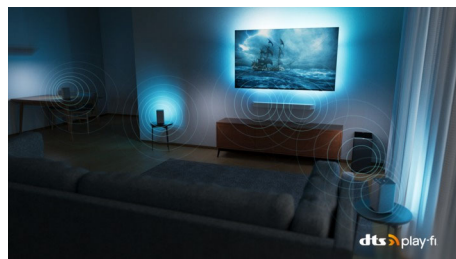

Compatibile con DTS Play-Fi

Il sistema home wireless Philips, dotato di tecnologia DTS Play-Fi, consente di collegare in pochi secondi la soundbar e gli altoparlanti wireless compatibili in tutta la casa. Ascolta i film in cucina e riproduci la tua musica

58PUS8517/12

ovunque. Puoi anche creare un sistema Home Theater con audio surround utilizzando il televisore Philips come altoparlante centrale.