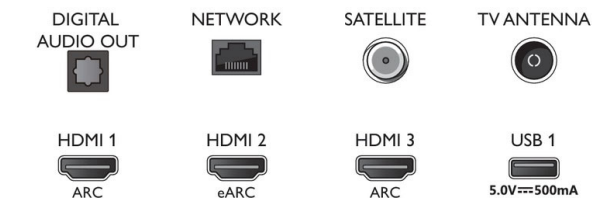

Accessori

- Accessori inclusi: Telecomando, Guida rapida, Brochure legale e per la sicurezza, Cavo alimentazione, Piedistallo da tavolo, 2 batterie AAA

Scheda energetica UE

- Numeri di registrazione EPREL: 1160214
- Classe energetica per SDR: F
- Consumo energetico in modalità acceso per SDR: 78 kWh/1000h
- Classe energetica per HDR: G
- Consumo energetico in modalità acceso per HDR: 141 kWh/1000h
- Modalità standby in rete: < 2,0 W
- Consumo energetico in modalità off: nd
- Tecnologia dei pannelli: LCD LED

Connections

Side

Bottom

Data di rilascio
2023-02-04

Versione: 6.3.1

12 NC: 8670 001 82602
EAN: 87 18863 03408 8

© 2023 Koninklijke Philips N.V.
Tutti i diritti riservati.

Le specifiche sono soggette a modifica senza preavviso. I marchi sono di proprietà di Koninklijke Philips N.V. o dei rispettivi detentori.