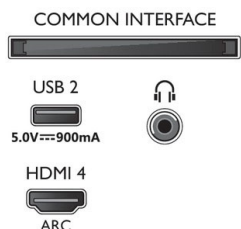

Accessori

- Accessori inclusi: Telecomando, Guida rapida, Brochure legale e per la sicurezza, Cavo alimentazione, Piedistallo da tavolo, 2 batterie AAA

Scheda energetica UE

- Numeri di registrazione EPREL: 1160214
- Classe energetica per SDR: F
- Consumo energetico in modalità acceso per SDR: 78 kWh/1000h
- Classe energetica per HDR: G
- Consumo energetico in modalità acceso per HDR: 141 kWh/1000h
- Modalità standby in rete: < 2,0 W
- Consumo energetico in modalità off: nd
- Tecnologia dei pannelli: LCD LED

Connections

Side

Bottom

Data di rilascio
2023-02-04

Versione: 6.3.1

12 NC: 8670 001 82602
EAN: 87 18863 03408 8

© 2023 Koninklijke Philips N.V.
Tutti i diritti riservati.

Le specifiche sono soggette a modifica senza preavviso. I marchi sono di proprietà di Koninklijke Philips N.V. o dei rispettivi detentori.