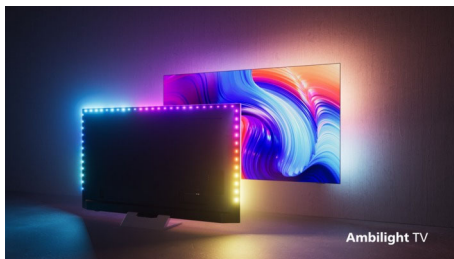

PHILIPS

Android TV LED UHD 4K

TV Ambilight su 3 lati Supporta i principali formati HDR, Processore P5 Perfect Picture, TV Android da 146 cm (58")

In evidenza

La magia di Ambilight.

Grazie a Philips Ambilight, la brillante esperienza di visione con un televisore Philips diventa ancora più coinvolgente! Il sistema di illuminazione a LED sui bordi del televisore si illumina e cambia colore in perfetta sincronia con i colori dell'azione sullo schermo o con la tua musica. È così coinvolgente che non potrai più farne a meno!