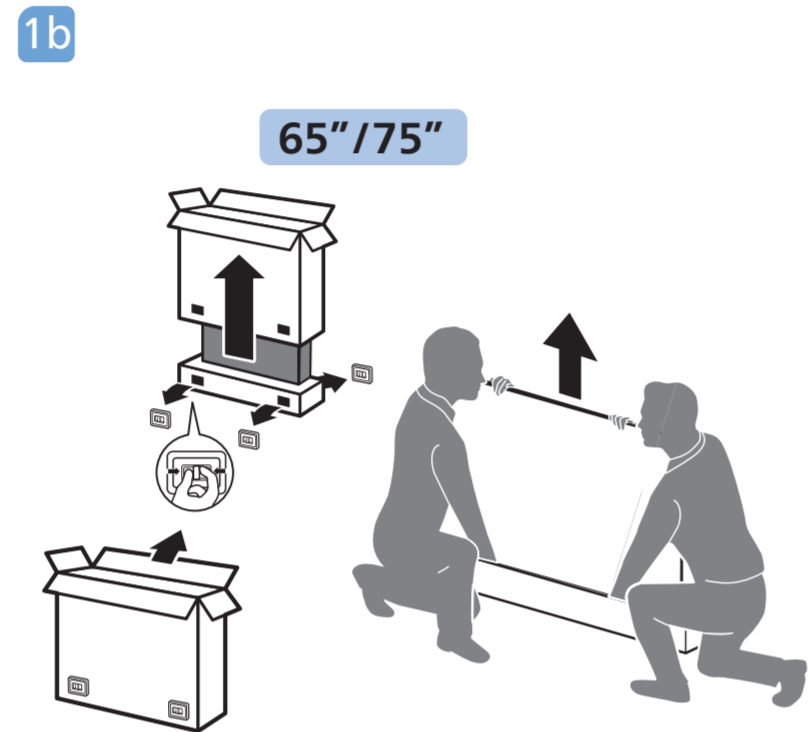

8507/8517 Series
8807 (75", 86") Series

2 VESA (x, y)

43"	100x200mm M6 (L: 10mm~12mm)	108 cm
50"	200x300mm M6 (L: 10mm~16mm)	126 cm
58"	200x300mm M6 (L: 10mm~16mm)	146 cm
65"	300x300mm M6 (L: 12mm~20mm)	164 cm
75"	300x300mm M8 (L: 12mm~25mm)	189 cm
86"	600x400mm M8 (L: 24mm~28mm)	217 cm