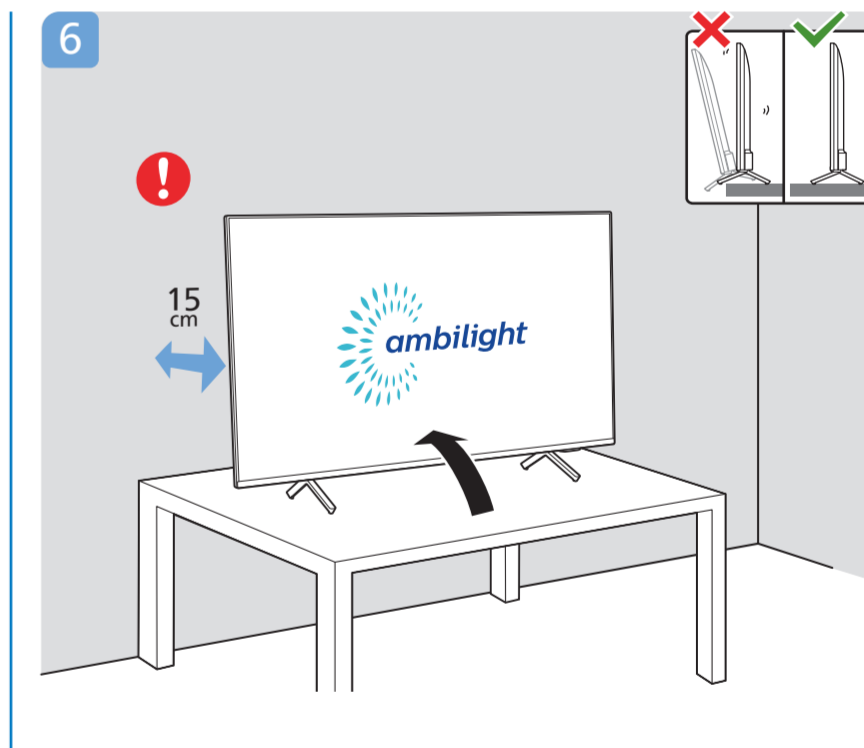

8507/8517 Series
8807 (75", 86") Series

2 VESA (x, y)

43"	100x200mm M6 (L: 10mm~12mm)	108 cm
50"	200x300mm M6 (L: 10mm~16mm)	126 cm
58"	200x300mm M6 (L: 10mm~16mm)	146 cm
65"	300x300mm M6 (L: 12mm~20mm)	164 cm
75"	300x300mm M8 (L: 12mm~25mm)	189 cm
86"	600x400mm M8 (L: 24mm~28mm)	217 cm