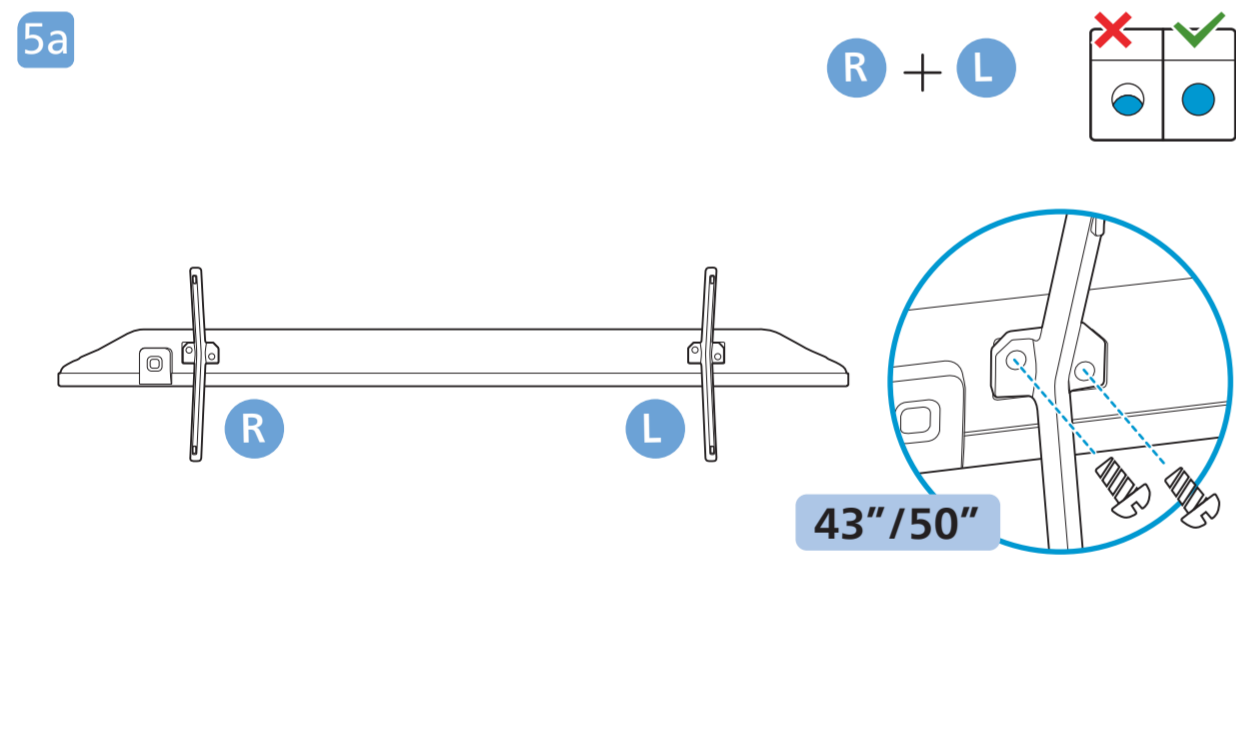

8507/8517 Series
8807 (75", 86") Series

2 VESA (x, y)

43"	100x200mm M6 (L: 10mm~12mm)	108 cm
50"	200x300mm M6 (L: 10mm~16mm)	126 cm
58"	200x300mm M6 (L: 10mm~16mm)	146 cm
65"	300x300mm M6 (L: 12mm~20mm)	164 cm
75"	300x300mm M8 (L: 12mm~25mm)	189 cm
86"	600x400mm M8 (L: 24mm~28mm)	217 cm