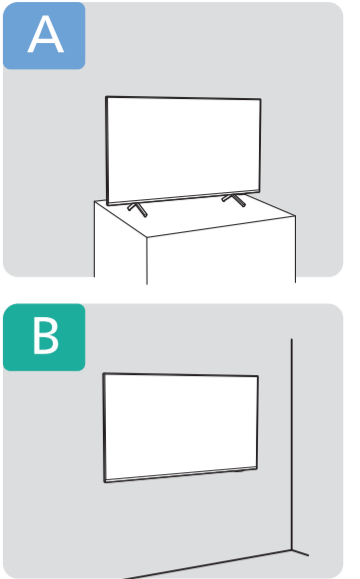

8507/8517 Series
8807 (75", 86") Series

2 VESA (x, y)

43"	100x200mm M6 (L: 10mm~12mm)	108 cm
50"	200x300mm M6 (L: 10mm~16mm)	126 cm
58"	200x300mm M6 (L: 10mm~16mm)	146 cm
65"	300x300mm M6 (L: 12mm~20mm)	164 cm
75"	300x300mm M8 (L: 12mm~25mm)	189 cm
86"	600x400mm M8 (L: 24mm~28mm)	217 cm