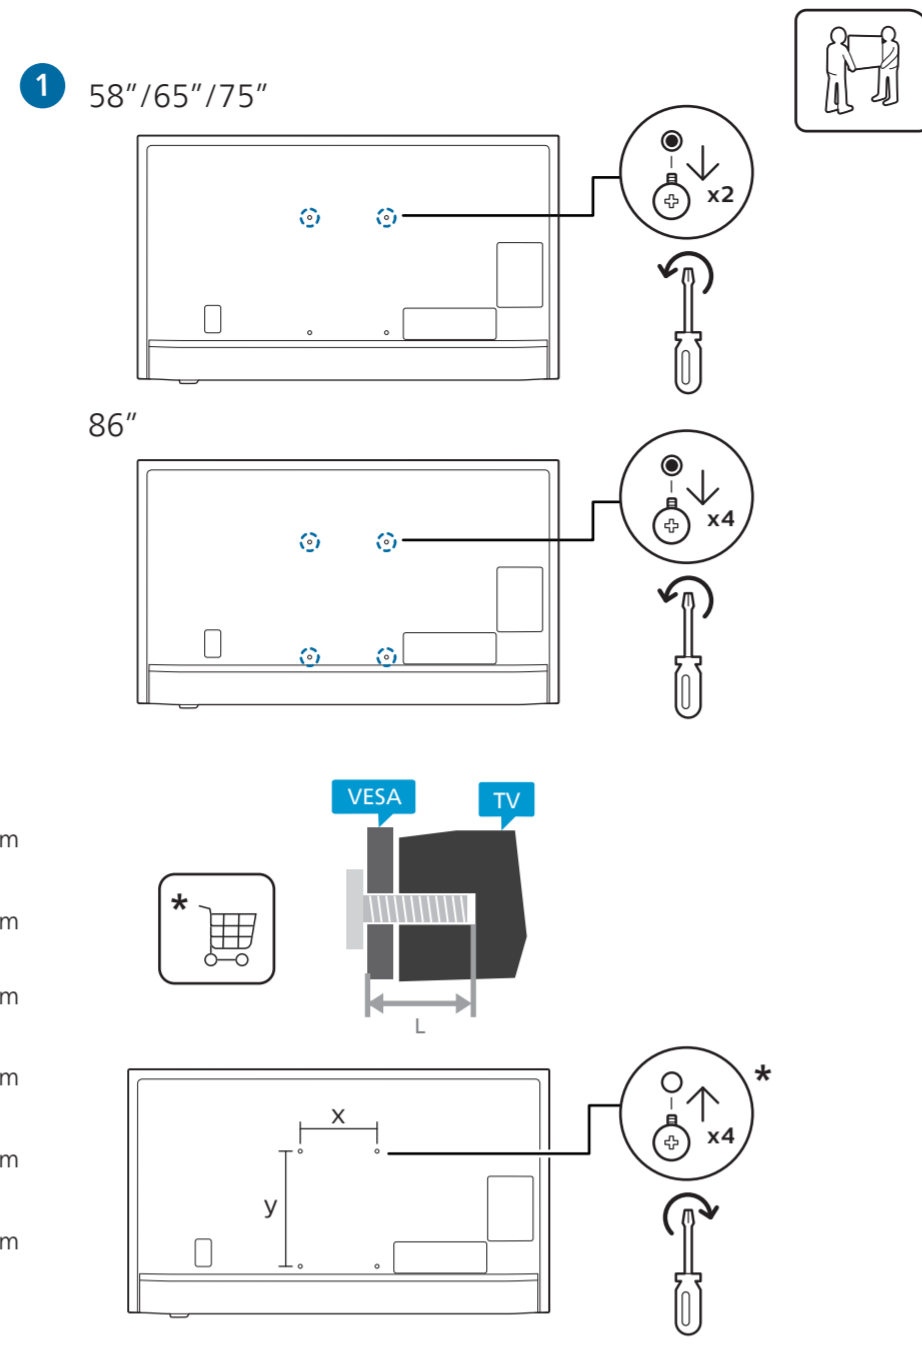

8507/8517 Series
8807 (75", 86") Series

2 VESA (x, y)

43"	100x200mm M6 (L: 10mm~12mm)	108 cm
50"	200x300mm M6 (L: 10mm~16mm)	126 cm
58"	200x300mm M6 (L: 10mm~16mm)	146 cm
65"	300x300mm M6 (L: 12mm~20mm)	164 cm
75"	300x300mm M8 (L: 12mm~25mm)	189 cm
86"	600x400mm M8 (L: 24mm~28mm)	217 cm