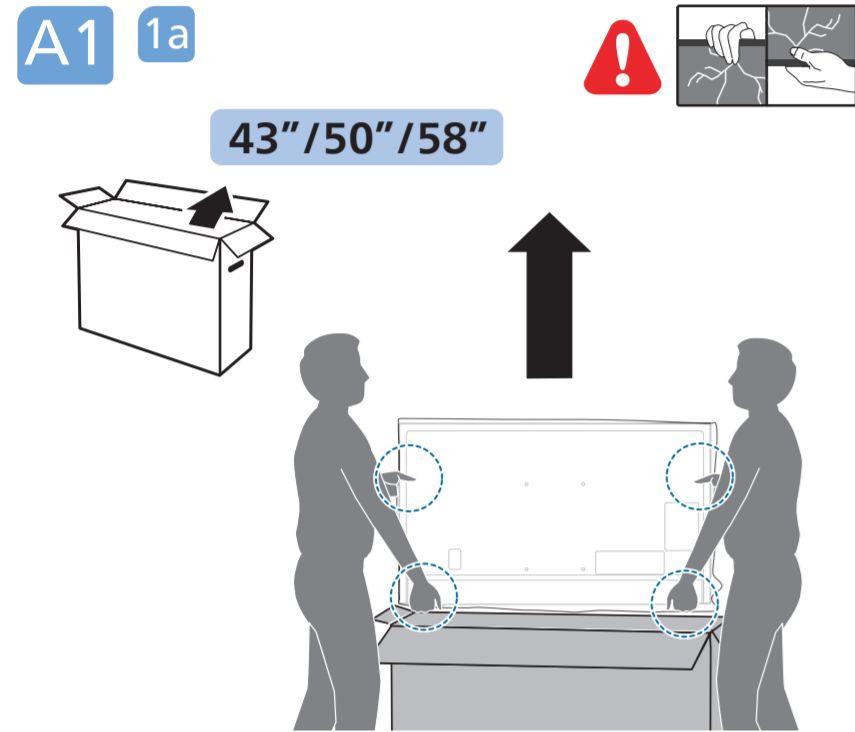

8507/8517 Series
8807 (75", 86") Series

2 VESA (x, y)

43"	100x200mm M6 (L: 10mm~12mm)	108 cm
50"	200x300mm M6 (L: 10mm~16mm)	126 cm
58"	200x300mm M6 (L: 10mm~16mm)	146 cm
65"	300x300mm M6 (L: 12mm~20mm)	164 cm
75"	300x300mm M8 (L: 12mm~25mm)	189 cm
86"	600x400mm M8 (L: 24mm~28mm)	217 cm