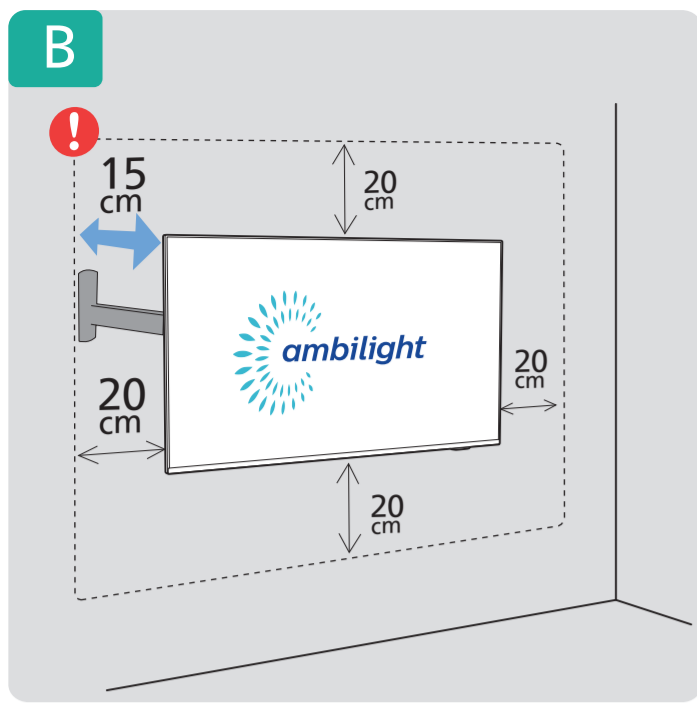

8507/8517 Series
8807 (75", 86") Series

2 VESA (x, y)

43"	100x200mm M6 (L: 10mm~12mm)	108 cm
50"	200x300mm M6 (L: 10mm~16mm)	126 cm
58"	200x300mm M6 (L: 10mm~16mm)	146 cm
65"	300x300mm M6 (L: 12mm~20mm)	164 cm
75"	300x300mm M8 (L: 12mm~25mm)	189 cm
86"	600x400mm M8 (L: 24mm~28mm)	217 cm