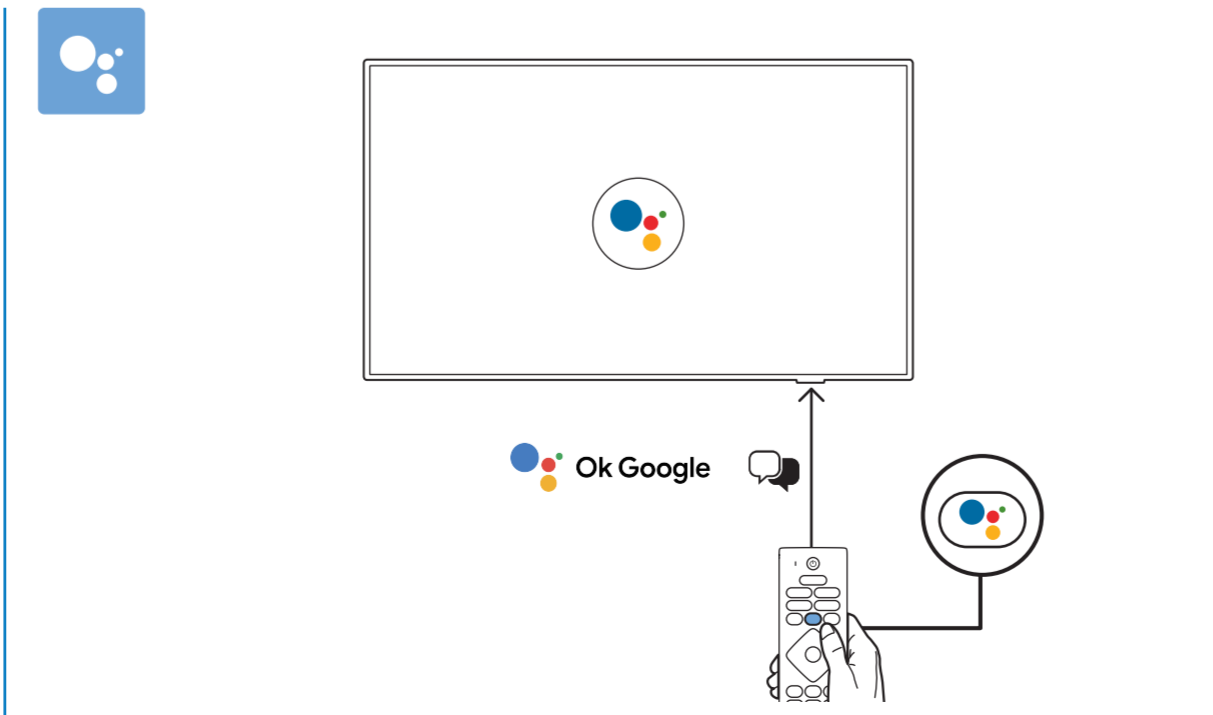

8507/8517 Series
8807 (75", 86") Series

2 VESA (x, y)

43"	100x200mm M6 (L: 10mm~12mm)	108 cm
50"	200x300mm M6 (L: 10mm~16mm)	126 cm
58"	200x300mm M6 (L: 10mm~16mm)	146 cm
65"	300x300mm M6 (L: 12mm~20mm)	164 cm
75"	300x300mm M8 (L: 12mm~25mm)	189 cm
86"	600x400mm M8 (L: 24mm~28mm)	217 cm