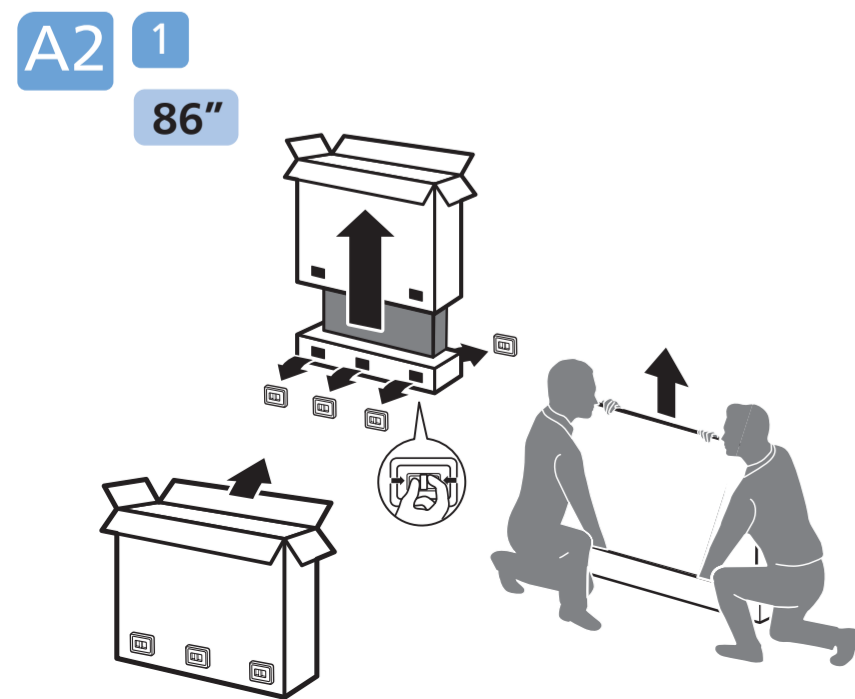

8507/8517 Series
8807 (75", 86") Series

2 VESA (x, y)

43"	100x200mm M6 (L: 10mm~12mm)	108 cm
50"	200x300mm M6 (L: 10mm~16mm)	126 cm
58"	200x300mm M6 (L: 10mm~16mm)	146 cm
65"	300x300mm M6 (L: 12mm~20mm)	164 cm
75"	300x300mm M8 (L: 12mm~25mm)	189 cm
86"	600x400mm M8 (L: 24mm~28mm)	217 cm