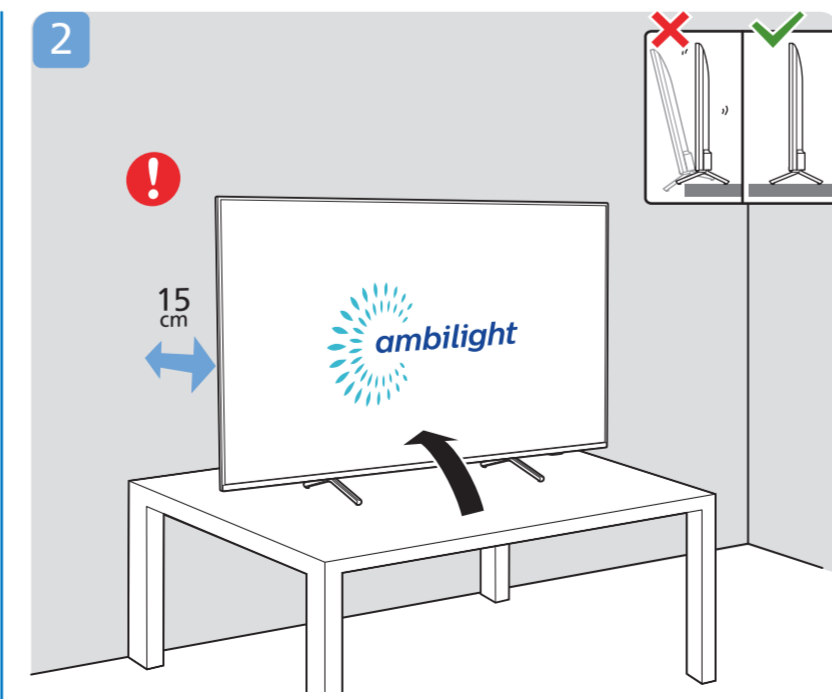

8507/8517 Series
8807 (75", 86") Series

2 VESA (x, y)

43"	100x200mm M6 (L: 10mm~12mm)	108 cm
50"	200x300mm M6 (L: 10mm~16mm)	126 cm
58"	200x300mm M6 (L: 10mm~16mm)	146 cm
65"	300x300mm M6 (L: 12mm~20mm)	164 cm
75"	300x300mm M8 (L: 12mm~25mm)	189 cm
86"	600x400mm M8 (L: 24mm~28mm)	217 cm