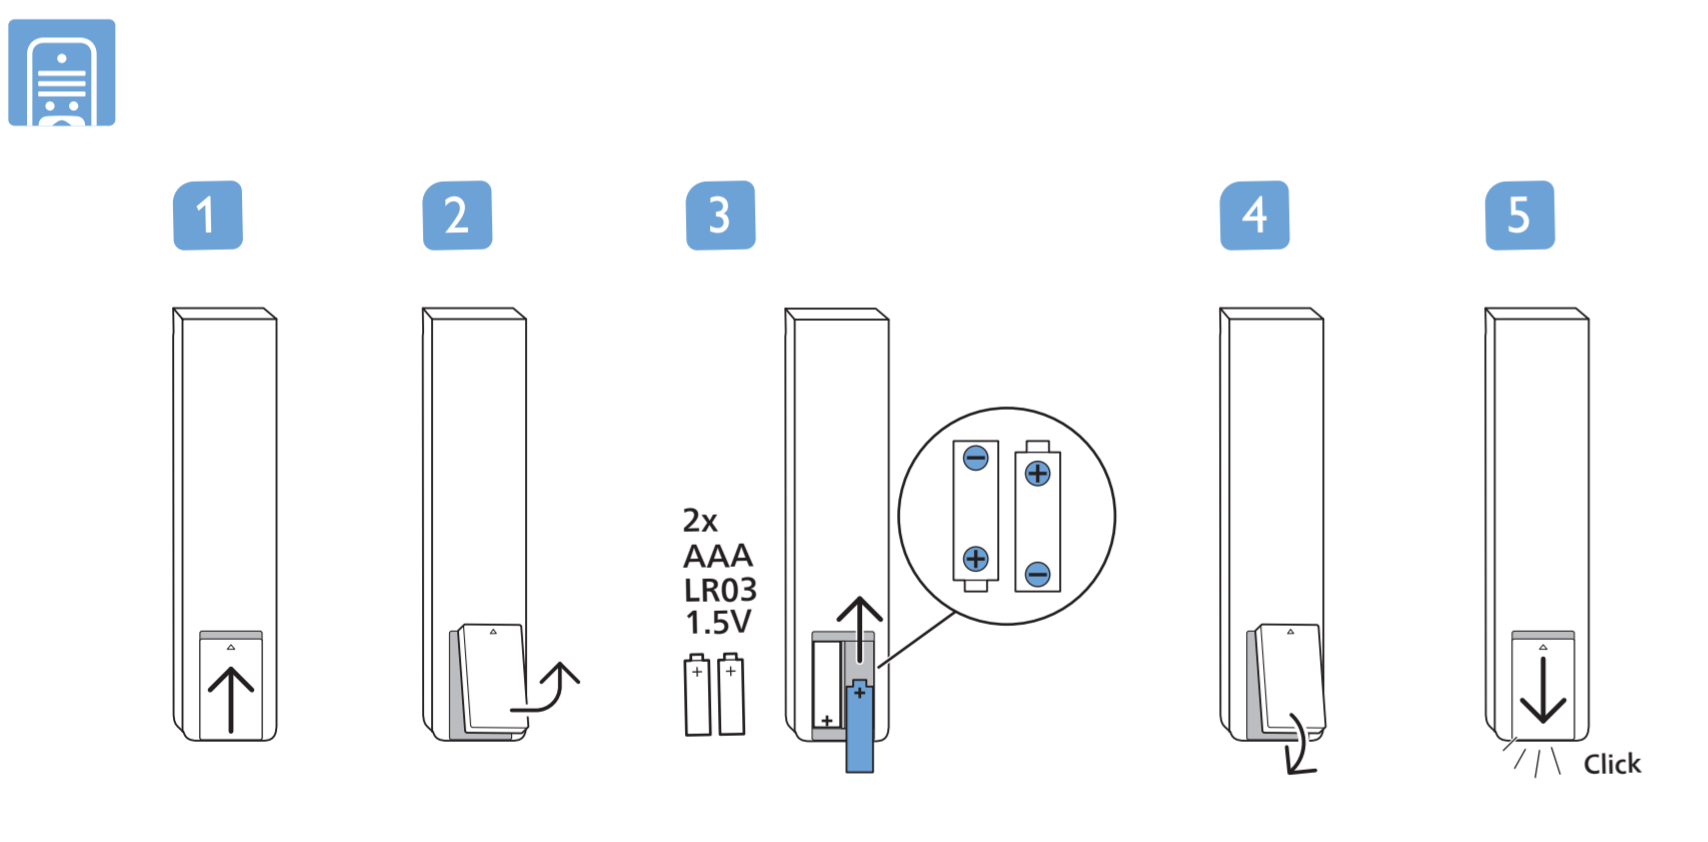

8507/8517 Series
8807 (75", 86") Series

2 VESA (x, y)

43"	100x200mm M6 (L: 10mm~12mm)	108 cm
50"	200x300mm M6 (L: 10mm~16mm)	126 cm
58"	200x300mm M6 (L: 10mm~16mm)	146 cm
65"	300x300mm M6 (L: 12mm~20mm)	164 cm
75"	300x300mm M8 (L: 12mm~25mm)	189 cm
86"	600x400mm M8 (L: 24mm~28mm)	217 cm