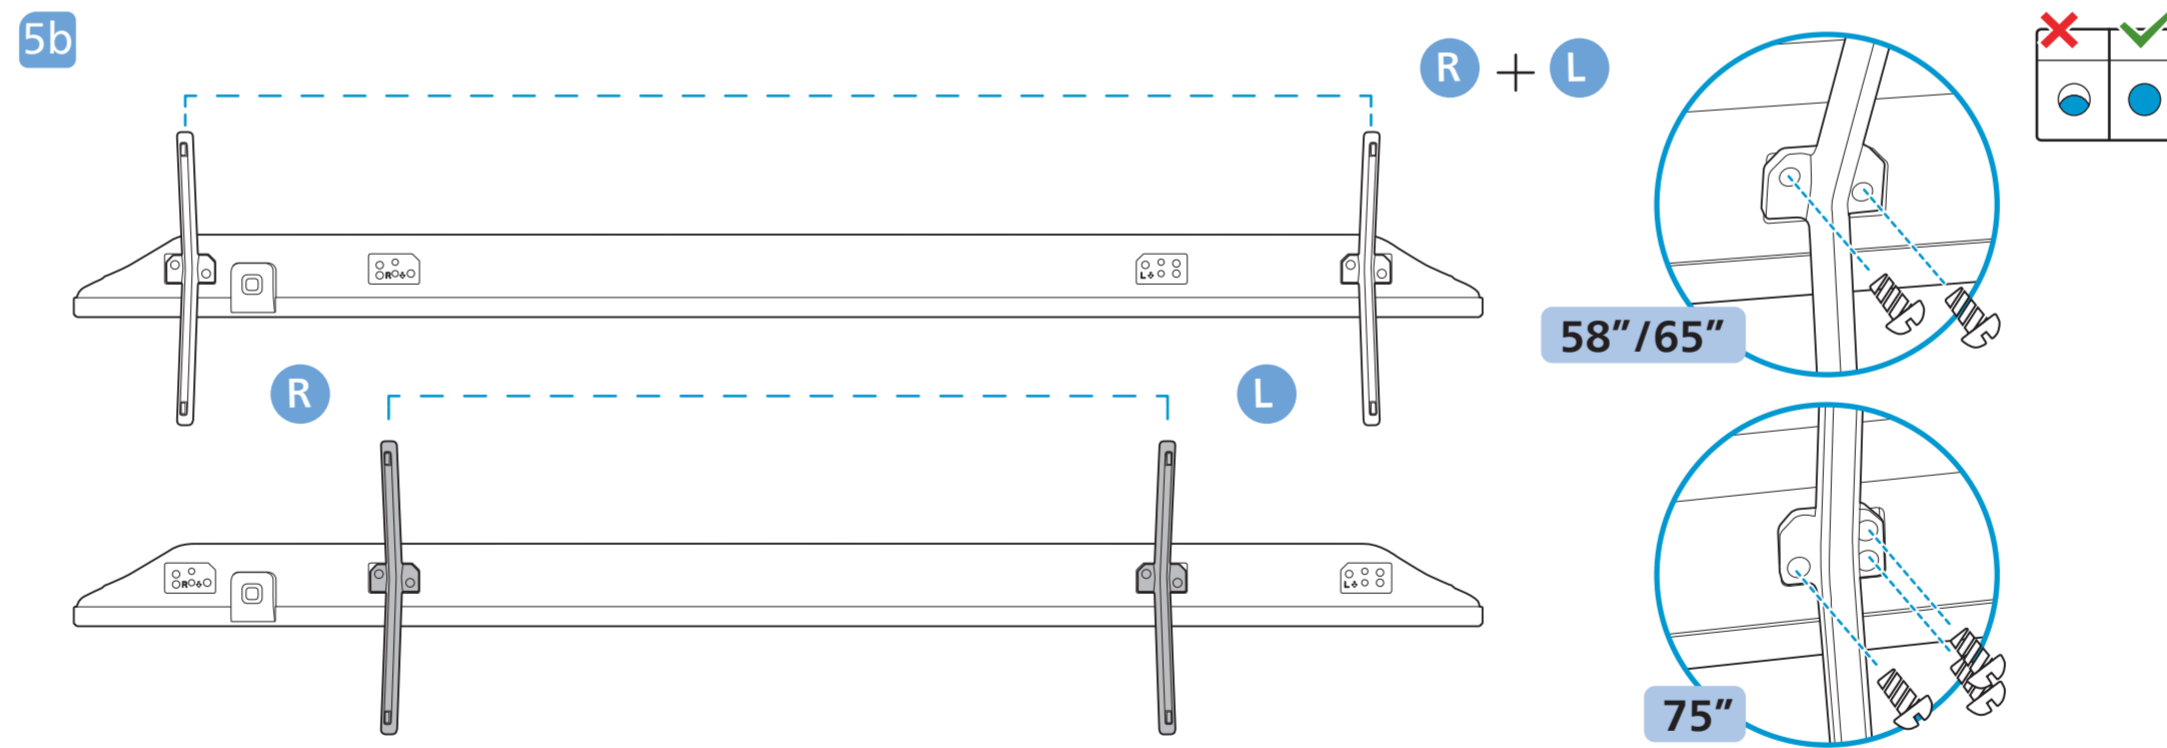

8507/8517 Series
8807 (75", 86") Series

2 VESA (x, y)

43"	100x200mm M6 (L: 10mm~12mm)	108 cm
50"	200x300mm M6 (L: 10mm~16mm)	126 cm
58"	200x300mm M6 (L: 10mm~16mm)	146 cm
65"	300x300mm M6 (L: 12mm~20mm)	164 cm
75"	300x300mm M8 (L: 12mm~25mm)	189 cm
86"	600x400mm M8 (L: 24mm~28mm)	217 cm