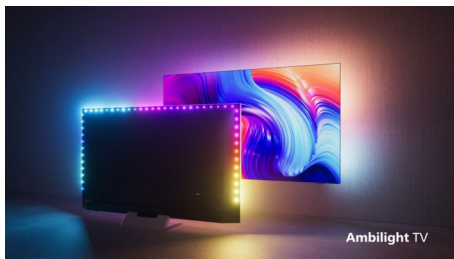

Designet til dit hjem – og dit liv.

- Flot design
- Slankt TV. Pakket til fremtiden.
- Standerbredden kan justeres for at give plads til en soundbar

Fleksibel lyd. Episk afspilning. Nem betjening.

- Philips Wireless Home System med DTS Play-Fi
- "The One", der er parat til at afspille spil på enhver konsol.
- "The One", der ganske enkelt er smart. Android TV.
- Stemmestyling. Google Assistant. Fungerer sammen med Alexa.

PHILIPS

4K UHD LED Android TV

3-sidet Ambilight TV Førende HDR-formater understøttes, P5 Perfect Picture-processor, 146 cm (58") Android TV

Vigtigste nyheder

"The One" med Ambilight.

Philips Ambilight gør oplevelsen ved at se fjernsyn på et Philips TV endnu mere imponerende. LED-lys langs kanten af TV'et lyser op og skifter farve perfekt synkroniseret med farverne på det, der sker på skærmen – eller din musik. Det er så stemningsfyldt og medrivende, at du vil undre dig over, hvordan du har kunne undvære det.