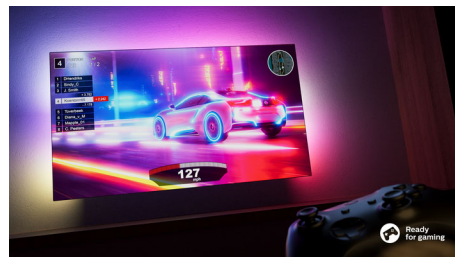

DTS Play-Fi-kompatibelt

Med Philips Wireless Home System med DTS Play-Fi kan du på få sekunder oprette forbindelse til compatible soundbars og trådløse højttalere i dit hjem. Lyt til film i køkkenet. Afspil musik overalt. Du kan endda

58PUS8507/12

lave et hjemmebiografsystem med surroundsound ved hjælp af dit Philips TV som en central højttaler.

Parat til spil

Dit Philips TV er fantastisk til spil. Når du tænder for din konsol, skifter TV'et automatisk til en indstilling med ultralav latenstid, hvilket sikrer et hurtigt reagerende gameplay og utrolig stabil grafik. HDMI 2.1 og VRR er understøttet, og Ambilight-spiltilstand får spændingen helt ud i stuen.