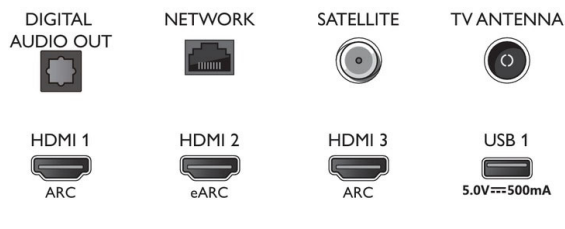

Tilbehør

- Medfølgende tilbehør: Lynhåndbog, Brochure med oplysninger om juridiske forhold og sikkerhed, Netledning, Bordstand, Fjernbetjening, 2 x AAA batterier

EU-energikort

- EPREL-registreringsnumre: 1160112
- Energiklasse for SDR: F
- Strømkrav i tændt tilstand for SDR: 78 Kwh/1000 t.
- Energiklasse for HDR: G
- Strømkrav i tændt tilstand for HDR: 141 Kwh/1000 t.
- Netværksbaseret standbytilstand: <2,0 W
- Strømforbrug ved slukket tilstand: n.a.
- Anvendt paneleteknologi: LED LCD

Connections

Side

Bottom

Udgivelsesdato
2023-02-04

Version: 8.3.1

12 NC: 8670 001 82578
EAN: 87 18863 03404 0

© 2023 Koninklijke Philips N.V.
Alle rettigheder forbeholdes.

Specifikationerne kan ændres uden varsel. Varemærker tilhører Koninklijke Philips N.V. eller deres respektive ejere.