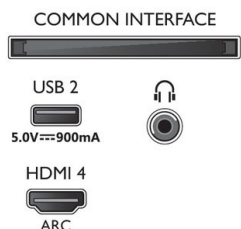

Design

- Farver på TV: Let sølvfarvet ramme
- Standerdesign: Lette sølvfarvede V-stænger

58PUS8507/12

Mål

- Mål på kasse (B x H x D): 1425,0 x 867,0 x 160,0 mm
- Mål på anlæg (B x H x D): 1289,9 x 749,7 x 80,9 mm
- Apparatets mål inklusive stander (B x H x D): 1289,9 x 819,7 x 269,8 mm
- Mål på stander (B x H x D): 805,2/1085,2 x 70,0 x 269,8 mm
- Produktvægt: 17,4 kg
- Produktvægt (+ stand): 17,7 kg
- Vægt inkl. emballage: 22,4 kg
- Stativets højde til TV'ets nederste kant: 70,0 mm
- Afstand mellem 2 stativer: 805,2/1085,2 mm
- Kan monteres på en væg: 200 x 300 mm

Tilbehør

- Medfølgende tilbehør: Lynhåndbog, Brochure med oplysninger om juridiske forhold og sikkerhed, Netledning, Bordstand, Fjernbetjening, 2 x AAA batterier

EU-energikort

- EPREL-registreringsnumre: 1160112
- Energiklasse for SDR: F
- Strømkrav i tændt tilstand for SDR: 78 Kwh/1000 t.
- Energiklasse for HDR: G
- Strømkrav i tændt tilstand for HDR: 141 Kwh/1000 t.
- Netværksbaseret standbytilstand: <2,0 W
- Strømforbrug ved slukket tilstand: n.a.
- Anvendt paneleteknologi: LED LCD

Connections

Side

Bottom

Udgivelsesdato
2023-02-04

Version: 8.3.1

12 NC: 8670 001 82578
EAN: 87 18863 03404 0

© 2023 Koninklijke Philips N.V.
Alle rettigheder forbeholdes.

Specifikationerne kan ændres uden varsel. Varemærker tilhører Koninklijke Philips N.V. eller deres respektive ejere.