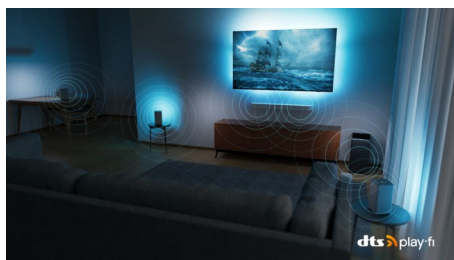

DTS Play-Fi-kompatibelt

Med Philips Wireless Home System med DTS Play-Fi kan du på få sekunder oprette forbindelse til compatible soundbars og trådløse højttalere i dit hjem. Lyt til film i køkkenet. Afspil musik overalt. Du kan endda

58PUS8507/12

lave et hjemmebiografsystem med surroundsound ved hjælp af dit Philips TV som en central højttaler.