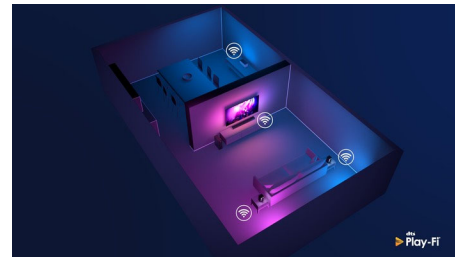

58PUS8506/60

Совместимо с DTS Play-Fi

С DTS Play-Fi на телевизоре Philips вы можете подключаться к совместимым АС в любой комнате. На кухне стоит беспроводная аудиосистема? Продолжайте слушать диалоги фильма, пока готовите перекус, и не пропускайте важные моменты спортивной трансляции, наливая друзьям напитки.