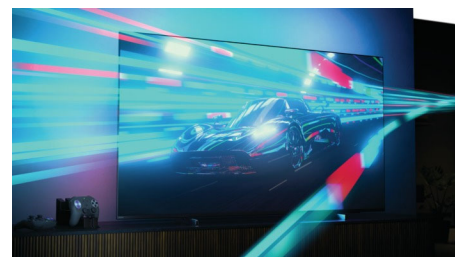

HDMI 2.1 VRR и низкая задержка

Ваш телевизор Philips предлагает новейшее подключение HDMI 2.1 и TV автоматически переключается в режим низкой задержки, когда вы запускаете игру на консоли. Он поддерживает VRR для плавного игрового процесса, а игровой режим Ambilight наполнит комнату яркими ощущениями.

Dolby Vision Atmos

androidtv