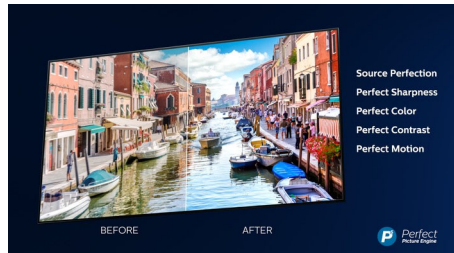

Процессор обработки изображений Philips P5

Процессор Philips P5 передает контент с качеством, как на источнике. Наслаждайтесь большим количеством деталей, глубиной изображения, яркостью цветов и естественностью оттенков кожи. Невероятная четкость и контрастность поможет прочувствовать все, что происходит на экране. Движение на экране идеально плавное.