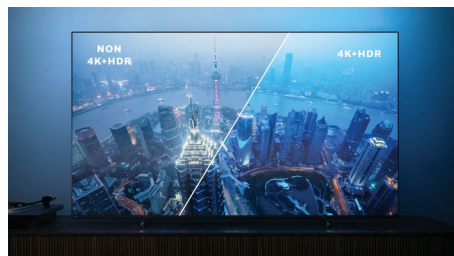

Яркое изображение HDR

Ваш телевизор Philips 4K UHD совместим со всеми основными форматами HDR, включая Dolby Vision. Как только начнете смотреть популярный сериал или запустите новую игру, вы поймете, что тени стали глубже, а в светлых участках изображения стало больше деталей. Цвета станут более реалистичными.

58PUS8506/60