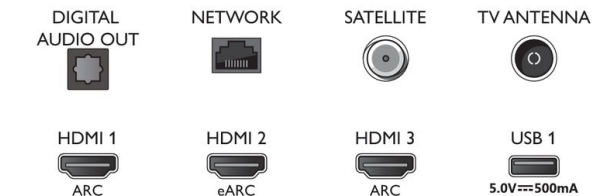

Bottom

Дата выпуска 2021-07-12

Версия: 2.0.1

12 NC: 8670 001 77233
EAN: 87 18863 02966 4

© 2021 Koninklijke Philips N.V.
Все права защищены.

Характеристики могут меняться без предварительного уведомления. Торговые марки являются собственностью Koninklijke Philips N.V. или соответствующих владельцев.

www.philips.com