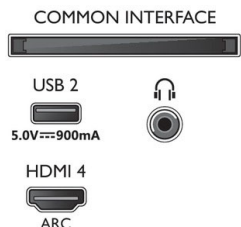

Connections

Side