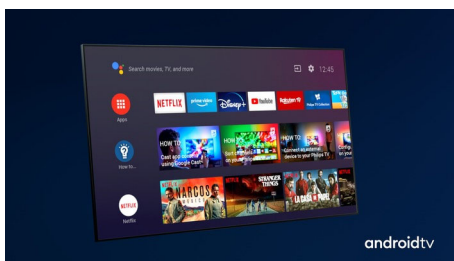

Android TV

Телевизоры Philips Android TV открывают доступ к любому контенту. Можно

настроить главный экран как вам удобно и организовать удобный доступ к любимым приложениям, чтобы смотреть фильмы и телепередачи было просто. Продолжать просмотр можно с того места, где вы остановились.