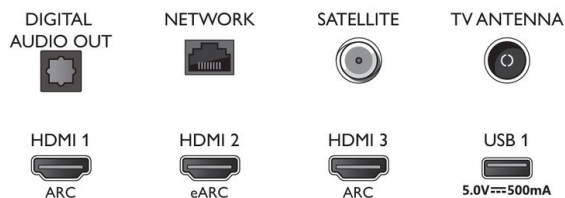

Connections

Side

Bottom

Utgivelsesdato
2022-06-05

Versjon: 8.5.1

12 NC: 8670 001 74852
EAN: 87 18863 02853 7

© 2022 Koninklijke Philips N.V.
Alle rettigheter forbeholdt.

Spesifikasjonene kan endres uten varsel. Varemerker tilhører Koninklijke Philips N.V. eller deres respektive eiere.