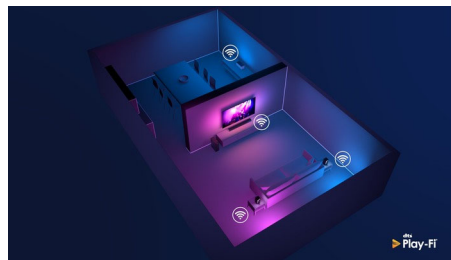

DTS Play-Fi-kompatibel

Med DTS Play-Fi på Philips-TV-en kan du koble til kompatible høyttalere i alle rom. Har du trådløse høyttalere på kjøkkenet? Hør på filmen mens du lager noe å bite i, eller hold deg oppdatert med sportskommentatorene mens du henter noe å drikke til gjestene.