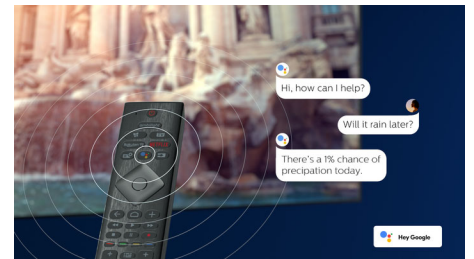

DTS Play-Fi-kompatibel

Med DTS Play-Fi på Philips-TV-en kan du koble til kompatible høyttalere i alle rom. Har du trådløse høyttalere på kjøkkenet? Hør på filmen mens du lager noe å bite i, eller hold deg oppdatert med sportskommentatorene mens du henter noe å drikke til gjestene.

HDMI 2.1 VRR og liten ventetid

Philips-TV-en har den nyeste HDMI 2.1-tilkoblingen og bytter automatisk til en innstilling med lav ventetid når du begynner å spille et spill på konsollen. VRR støttes for jevn action-spilling. Ambilight-spillmodus gir deg spenning rett inn i rommet.

Talekontroll med kunstig intelligens

Trykk på en knapp på fjernkontrollen for å snakke med Google Assistant. Kontroller TV-en eller Google Assistant-kompatible smarte hjemmeenheter med stemmen din. Eller be Alexa om å kontrollere TV-en via Alexa-aktiverte enheter.