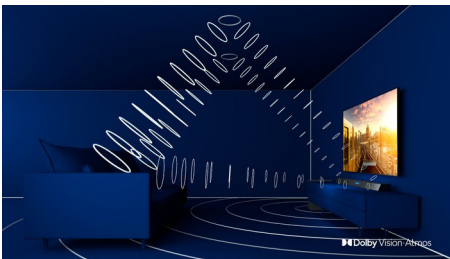

Dolby Vision und Dolby Atmos

Unterstützt erstklassigen Dolby-Klang und Dolby-Videoformate. Das bedeutet, dass die HDR-Inhalte, die Sie sich ansehen, in Bild und Ton besonders real wirken. Egal ob Sie die neuesten Serien streamen oder ein Blu-ray-Set abspielen – Kontrast, Helligkeit und Farbe sind genau wie vom Regisseur gewollt, und Sie hören einen klaren, detaillierten und tiefen Sound.