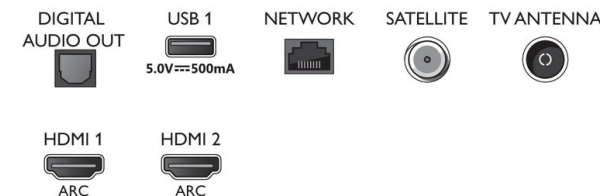

Design

- Farben des Fernsehers: Hellsilberner Kunststoffrahmen
- Design des Standfußes: Hellsilberner Standfuß mit Rille

Zubehör

- Mitgeliefertes Zubehör: Fernbedienung, 2 AAA-Batterien, Netzkabel, Kurzanleitung, Broschüre zu rechtlichen und Sicherheitsinformationen, Standfuß

Connections

Side

Bottom

Ausstellungsdatum
2021-07-25

Version: 9.2.1

12 NC: 8670 001 65817
EAN: 87 18863 02341 9

© 2021 Koninklijke Philips N.V.
Alle Rechte vorbehalten.

Technische Daten können ohne vorherige Ankündigung geändert werden. Die Marken sind Eigentum von Koninklijke Philips N.V. oder der jeweiligen Firmen.