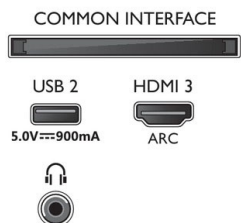

Design

- Farben des Fernsehers: Hellsilberner Kunststoffrahmen
- Design des Standfußes: Hellsilberner Standfuß mit Rille

Zubehör

- Mitgeliefertes Zubehör: Fernbedienung, 2 AAA-Batterien, Netzkabel, Kurzanleitung, Broschüre zu rechtlichen und Sicherheitsinformationen, Standfuß

Connections

Side

Bottom

Ausstellungsdatum
2021-07-25

Version: 9.2.1

12 NC: 8670 001 65817
EAN: 87 18863 02341 9

© 2021 Koninklijke Philips N.V.
Alle Rechte vorbehalten.

Technische Daten können ohne vorherige Ankündigung geändert werden. Die Marken sind Eigentum von Koninklijke Philips N.V. oder der jeweiligen Firmen.