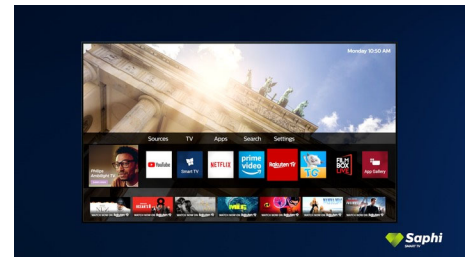

## 4K UHD HDR

Vaš je Philips 4K UHD televizor kompatibilan sa svim glavnim HDR formatima, uključujući i HDR10+ i Dolby Vision. Bilo da se radi o serijama koje ne smijete propustiti ili najnovijoj video igrici, sjene će biti dublje. Sjajne površine će blješati. Boje će biti kvalitetnije.

## Saphi Smart TV

SAPHI je brz i intuitivan operacijski sustav koji uporabu Smart TV uređaja tvrtke Philips pretvara u pravi užitak. Uživajte u pristupu jasnom izborniku utemeljenom na ikonama jednim gumbom. Brzo se krećite do popularnih Philips Smart TV aplikacija među kojima su YouTube, Netflix i mnoge druge.