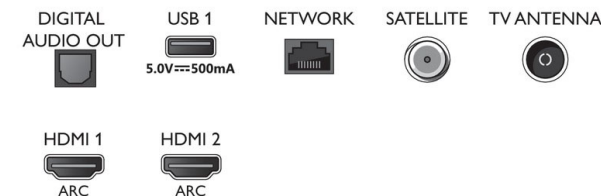

Bottom

Datum izdavanja
2021-05-11

Verzija: 11.5.1

12 NC: 8670 001 65809
EAN: 87 18863 02334 1

© 2021 Koninklijke Philips N.V.
Sva prava pridržana.

Specifikacije su podložne promjeni bez prethodne obavijesti. Trgovačke marke su u vlasništvu tvrtke Koninklijke Philips N.V. ili njihovih odgovarajućih vlasnika.

www.philips.com

* Elektronički vodič kroz programe i stvarna vidljivost (do 8 dana) ovisi o državi i operateru.

* Potrošnja energije izražena u kWh godišnje, na temelju potrošnje energije televizora koji radi 4 sata dnevno 365 dana. Stvarna potrošnja energije ovisit će o načinu korištenja televizora.

* Televizor podržava DVB prijem za besplatne kanale. Određeni DVB davatelji sadržaja možda nisu podržani. U odjeljku s najčešćim pitanjima na Philips web-mjestu za podršku možete pronaći ažurirani popis. Neki davatelji sadržaja zahtijevaju uvjetni pristup (Conditional Access) i pretplatu. Dodatne informacije zatražite od svog davatelja sadržaja.

* Aplikacija za udaljeno snimanje tvrtke Philips i vezane funkcije razlikuju se ovisno o modelu televizora, operateru i državi, kao i o modelu i operacijskom sustavu pametnog uređaja. Više informacija potražite na web-stranici: www.philips.com/TVRemoteapp.

* Ponuda aplikacija za Smart TV razlikuje se ovisno o modelu televizora i državi. Više detalja potražite na stranici: www.philips.com/smarttv.

* USB snimanje vrijedi samo za digitalne kanale, snimanje može biti ograničeno zakonima o zaštiti od kopiranja emitiranih sadržaja (CI+). Mogu vrijediti ograničenja vezana uz državu ili kanal.

* Ovaj televizor sadrži olovo samo u određenim dijelovima ili komponentama za koje nisu dostupne tehnološke alternative u skladu s postojećim klauzulama izuzeća navedenima u RoHS direktivi.

* Amazon, Alexa i svi povezani logotipovi zaštitni su znakovi tvrtke Amazon.com, Inc. ili njezinih podružnica. Usluga Amazon Alexa dostupna je na odabranim jezicima i u odabranim državama.

* Rad s uslugom Google Assistant moguć je samo u državama u kojima ju je Google omogućio.

* Potrebna je pretplata na Disney+. Podložno uvjetima s <https://www.disneyplus.com> (c) 2020 Disney i srodnih entiteta. Disney+ dostupan je na odabranim jezicima i u određenim državama.

* Zakoračite u svijet legendarnih i ekskluzivnih hitova studija Disney, Pixar, Marvel, Star Wars i National Geographic koji su dostupni na televizorima Philips Android TV.

* Disney+ dostupan je na televizorima Philips Android TV. Disney+ nije dostupan na televizorima Philips Saphi Smart TV. Potrebna je pretplata na Disney+. Podložno uvjetima s web-mjesta <https://www.disneyplus.com> (c) 2020 Disney i srodnih entiteta.