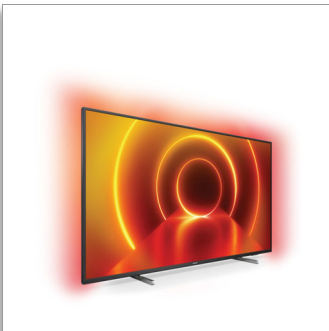

Philips 7800 series  
4K UHD LED Smart TV s  
tehnologijom Ambilight s 3  
strane

Ambilight TV od 146 cm (58")

Podrška za glavne HDR formate  
P5 Perfect Picture Engine  
Ugrađena Alexa

58PUS7805