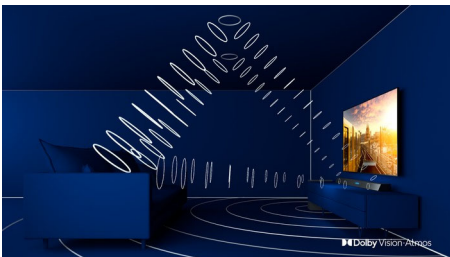

Dolby Vision i Dolby Atmos

Podrška za vrhunske Dolby formate zvuka i slike znači kako će HDR sadržaj koji gledate izgledati i zvučati fantastično realistično. Bez obzira je li u pitanju najnovija televizijska serija ili Blu-Ray disk, moći ćete uživati u kontrastu, svjetlini i bojama koje odražavaju originalnu zamisao redatelja. Slika će biti popraćena jasnim, detaljnim i prostornim zvukom.