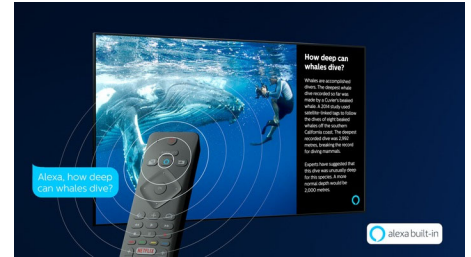

## P5 Perfect Picture Engine

P5 Perfect Picture Engine tvrtke Philips pruža sliku briljantnu poput sadržaja koje volite. Detalji imaju zamjetno veću dubinu. Boje su živopisne, a nijanse kože prirodne. Kontrast je toliko čist da ćete osjetiti svaki detalj. Pokreti su tako ugađeni da nikada nećete izgubiti loptu iz vida, bez obzira na to koliko brzo leti.

## Glasovna kontrola

Sada Philips Smart televizorom možete upravljati glasom. Možete pitati Alexu da promjeni kanale, prebaci na igraću konzolu ili upravlja uređajima pametnog doma poput rasvjete i termostata. Alexa omogućava sve to – i više.