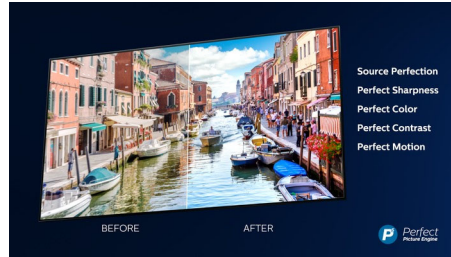

P5 Perfect Picture Engine

P5 Perfect Picture Engine tvrtke Philips pruža sliku briljantnu poput sadržaja koje volite. Detalji imaju zamjetno veću dubinu. Boje su živopisne, a nijanse kože prirodne. Kontrast je toliko čist da ćete osjetiti svaki detalj. Pokreti su tako ugađeni da nikada nećete izgubiti loptu iz vida, bez obzira na to koliko brzo leti.