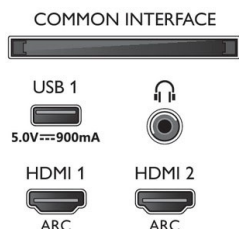

Connections

Side