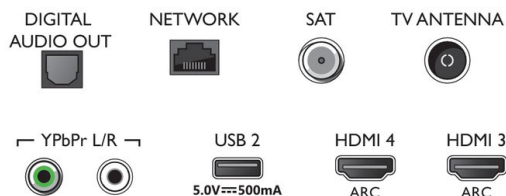

Culoare și finisaj

- Partea frontală a televizorului: Argintiu deschis

Connections

Side

Bottom

Data apariției 2020-10-07

Versiune: 10.1.1

12 NC: 8670 001 57778
EAN: 87 18863 01907 8