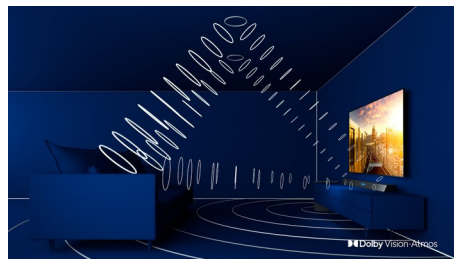

Основные особенности

4K LED TV

Телевизор Ultra HD в 4 раза превосходит обычные телевизоры с разрешением Full HD благодаря 8 миллионам пикселей и уникальной технологии Ultra Resolution. Наслаждайтесь более четким, глубоким и контрастным изображением с высокой детализацией и плавной, естественной передачей динамических сцен.

Pixel Precise Ultra HD

Телевизоры 4K Ultra HD совершенны в каждой детали. Процессор Philips Pixel Precise Ultra HD преобразовывает любое исходное изображение в картинку с разрешением UHD, чтобы вы могли наслаждаться высокой четкостью и плавностью динамических сцен и превосходной контрастностью изображения. Более глубокие оттенки черного и яркие оттенки белого, насыщенные цвета и естественная цветопередача — в любое время и с любого источника.

Dolby Vision и Dolby Atmos

Поддержка форматов Dolby для звука и видео премиум-класса означает, что HDR-материалы будут выглядеть и звучать максимально реалистично. Как материалы Blu-Ray, так и новый эпизод сериала, доступного по подписке, предстанут перед вами с максимальной контрастностью и яркостью, а также реалистичной цветопередачей. И все это будет сопровождаться объемным, четким и глубоким звуком.