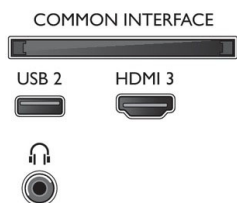

Аксессуары

- Входящие в комплект аксессуары: Пульт ДУ, Батарея типа AAA — 2 шт., Шнур питания, Краткое руководство пользователя, Брошюра с важной юридической информацией и сведениями о безопасности, Настольная подставка

Цвет и отделка

- Передняя панель телевизора: Black High Gloss

Connections

Side

Rear

Bottom

Дата выпуска 2020-08-21

Версия: 9.3.1