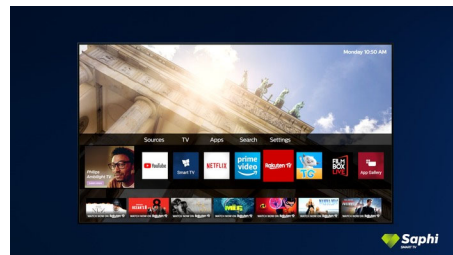

Saphi Smart TV

SAPHI — быстрая, интуитивная операционная система, благодаря которой просмотр телевизоров Philips Smart TV превращается в удовольствие. Оцените отличное качество изображения и простое меню на основе значков, которое можно вызвать одним нажатием. Управляйте телевизором с легкостью и быстро переходите к популярным приложениям Philips Smart TV, включая YouTube, Netflix и т. д.