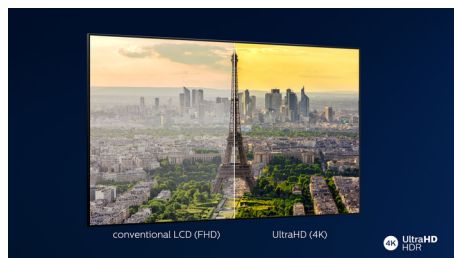

Поддержка HDR10+

Ваш телевизор Philips способен выжать максимум из видеоформата HDR10+.

Контрастность, цвет и яркость настраиваются в покдровом режиме. Независимо от того, что вы смотрите, — популярный сериал или новый блокбастер — вы обязательно оцените глубокие тени. Яркие поверхности станут еще ярче, а цвета — еще реалистичнее.