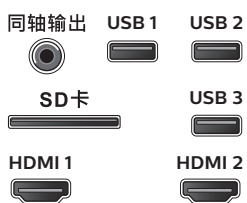

连接

- USB: USB 2.0 x 2, USB 3.0 x1
- EasyLink (HDMI-CEC): 系统待机, 系统信息 (菜单语言), EasyLink, 单键式播放
- AV 1: YPbPr
- 分量视频 1: YPbPr + L/R 音频 (背面)
- PC 输入: 3.5 毫米迷你音频插孔 (背面), D-sub (背面)
- 电视天线: 75 欧姆 (IEC 类) (背面)
- AV 输出 (侧面): 音频 L/R 输出
- AV 输入: 75 欧姆 RF (TV) x1
- HDMI 1: HDMI v1.4
- HDMI 2: HDMI v1.4
- 无线连接: Wi-Fi (内置)

便利性

- 儿童保护: 儿童锁 + 父母端控件
- 时钟: 定时关机
- 操作简单: 自动音量调衡 (AVL), EasyLink, 灵智图像, 灵智声音, 屏幕显示, 侧控
- 便于安装: 自动存储, 微调, PLL 数字调谐
- 屏幕显示语言: 中文, 简体中文
- 连接增强: 捷联技术
- 遥控器: 电视遥控器
- 屏幕格式调整: 4:3, 电脑扩展 14:9, 电脑扩展 16:9, 字幕缩放, 超级变焦, 宽银幕

尺寸

- 兼容的墙架: VESA 400 x 400 毫米

多媒体应用

- 多媒体连接: USB
- 播放格式: MP3, 照片 (JPEG), AVI, H.264/MPEG-4 AVC, MPEG1, MPEG2, MPEG4, RMVB (RealMedia 可变比特率)
- 存储卡类型: SD

图片 / 显示

- 画面效果增强: 3/2 - 2/2 移动下拉, 2D/3D 降噪, 3D 梳状滤波器, 数码降噪, 动态对比度增强, 清晰度调节, 色彩增强, 400 PMR, 720p 50/60 赫兹处理
- 显示屏类型: LED 全高清显示屏

- 宽高比: 16:9 宽屏幕

- 屏幕对角线尺寸: 58 英寸 / 147.3 厘米
- 面板分辨率: 3840x2160p

功率

- 环境温度: 5 °C 至 40 °C
- 主电源: 220-240 伏; 50/60 赫兹
- 待机功耗: < 0.5 瓦
- 功耗: 185 瓦

声音

- 音效增强: 自动音量调衡, 超宽环绕立体声
- 声音系统: 单声道, 立体声
- 输出功率 (RMS): 2 个 10 瓦

支持的显示分辨率

• 电脑格式

分辨率	刷新率
640 x 480	60 赫兹
800 x 600	60 赫兹
1024 x 768	60 赫兹
1280 x 1024	60 赫兹
1920 x 1080	60 赫兹
1280 x 720	60 赫兹
1280 x 768	60 赫兹
1360 x 768	60 赫兹
1600 x 900	60 赫兹
720 x 400	70 赫兹

• 视频格式

分辨率	刷新率
480i	60 赫兹
480p	60 赫兹
576i	50 赫兹
576p	50 赫兹
720p	50、60 赫兹
1080i	50、60 赫兹
1080p	24/25/30/50/60 赫兹
2160i	24 赫兹、30 赫兹
2160p	24 赫兹、30 赫兹

调谐器 / 接收 / 发送

- 电视制式: PAL I, PAL D/K
- 视频播放: PAL, NTSC, SECAM
- 天线输入: 75 欧姆 (IEC 类) (背面)
- 调谐波段: UHF, VHF
- 预设频道数: 200
- 数字电视: DTMB

Connections

Side