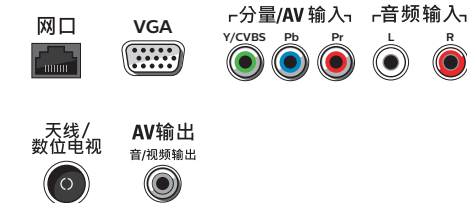

Rear

发行日期 2016-09-19

版本: 1.0.1

12 NC: 8670 001 29969
EAN: 69 59033 85312 8

© 2016 Koninklijke Philips N.V.
保留所有权利。

规格如有更改, 恕不另行通知。所有商标是
Koninklijke Philips N.V. 或它们各自所有者的财产。

www.philips.com