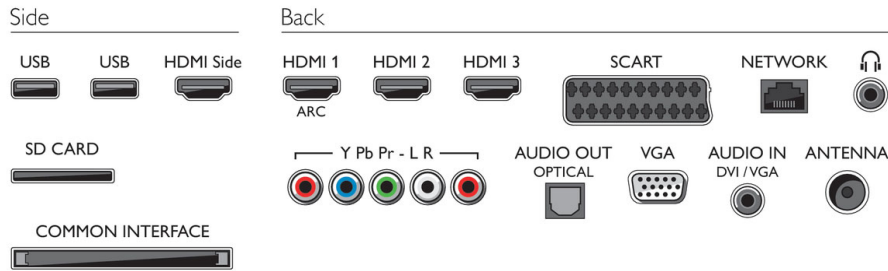

2-in-1-teline

Television mukana toimitetaan pöytäjalusta, jolla televisio voidaan myös kiinnittää seinään. Et tarvitse erillistä seinätelinettä, sillä se tulee kätevästi samassa pakkauksessa TV:n kanssa. Patentoidun muotoilun ansiosta teline mahdollistaa jopa 4 eri asennustapaa: pöytäjalusta, jossa kiertonivel; seinäteline, jossa kiertonivel, erittäin litteä seinäkiinnitys ja VESA-seinäkiinnitys. Televisio on helppo kiinnittää seinään 2 kiinnityskohdasta ja säättää täysin suoraan käden käänteessä.

CINEMA 21:9

Freeview HD

Tekniset tiedot

Connections

Julkaisupäivä 2019-06-25

Versio: 6.2.7

12 NC: 8670 000 79171
EAN: 87 12581 61099 9

© 2019 Koninklijke Philips N.V.
Kaikki oikeudet pidätetään.