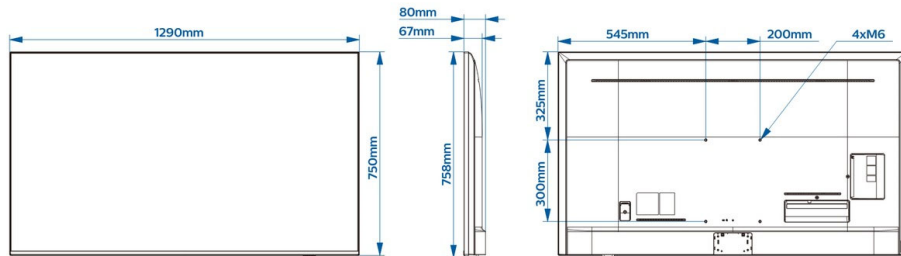

Műszaki adatok

Kép/Kijelző

- Kijelző: 4K Ultra HD LED
- Átlós képernyőméret: 58 hüvelyk / 146 cm
- Panel felbontása: 3840x2160p
- Fényerő: 400 cd/m²

Hang

- Kimeneti hangteljesítmény: 20 (2 x 10) W
- Hangsugárzók: 2.0, Alulról sugárzó
- Hangkimenet fürdőszobai hangszórhoz: 1,5 W monó, 8 ohm
- Hangfunkciók: DTS-HD, Dolby Atmos kompatibilis, Dolby MS12D, AC-4, DTS Studio Sound

Támogatott képernyőfelbontás

- Hangolóegység: Egyebek: max. 1920x1080p, 60 Hz-en, T2 HEVC: max. 3840x2160, 60 Hz-en
- USB, LAN: HEVC: max. 3840x2160, 60 Hz-en, Egyebek: max. 1920x1080p, 60 Hz-en
- HDMI: Max. 3840x2160p, 60 Hz-en

Méreték

- Egység méretei (Sz x Ma x Mé): 1290 x 750 x 67/80 mm
- Termék tömege: 17,4 kg
- Fali tartóval kompatibilis: 200 x 300 mm, M6

Kiadás dátuma
2022-07-22

Verzió: 1.0.1

12 NC: 8670 001 78197
EAN: 87 18863 03084 4