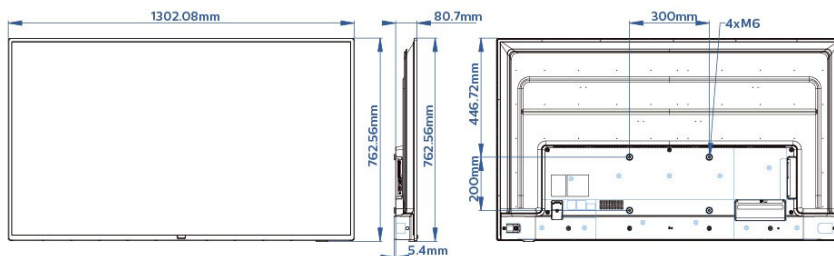

## Méretek

- Egység méretei (Sz x Ma x Mé): 1302 x 760 x 81/86 mm
- Termék tömege: 15,1 kg
- A VESA szabvánnyal kompatibilis: M6, 300 x 200 mm

Kiadás dátuma  
2022-04-21

Verzió: 6.0.1

12 NC: 8670 001 66843  
EAN: 87 18863 02394 5