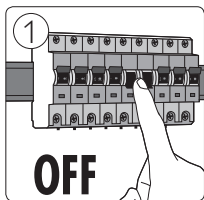

57905/\*\*/16

Gebruiksaanwijzing  
Notice d'emploi  
Benutzerhandbuch  
User manual  
Manual de usuario

**PHILIPS**

Incl.

3 x Luxeon Rebel  
Powered

Philips Lighting Contact Centre  
Int. Business Reply Service  
I.B.R.S. / C.C.R.I. Numéro 10461  
5600 VB Eindhoven  
Pays-Bas / The Netherlands