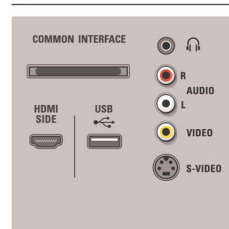

Side

Дата выпуска 2019-07-19

Версия: 15.8.11

12 NC: 8670 000 48995
EAN: 87 12581 46069 3

© 2019 Koninklijke Philips N.V.
Все права защищены.

Характеристики могут меняться без предварительного уведомления. Торговые марки являются собственностью Koninklijke Philips N.V. или соответствующих владельцев.

www.philips.com

* 200 Гц ЖК-дисплей Clear LCD отображает 200 сцен (образов) в секунду благодаря сочетанию прогрессивной технологии 100 Гц и сканирующей подсветке с коэффициентом заполнения 50%.
* Электронный гид телепрограмм на 8 дней доступен не во всех странах
* DVB-T поддерживается только в некоторых странах
* DVB-C поддерживается только в некоторых странах и только определенными операторами. Самая последняя информация доступна на заводской бирке телевизора.
* Предоставление услуг Net TV зависит от страны и условий использования.