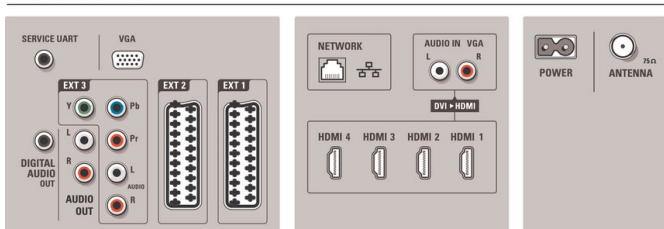

Питание

- Температура окружающей среды: 5 °C – 35 °C
- Электропитание: 220-240 В переменного тока, +/- 10 %
- Энергопотребление (в обычном режиме): 240 Вт
- Энергопотребление в режиме ожидания: < 0,15 Вт

Размеры

- Размеры корпуса (Ш x В x Г): 1418 x 691 x 105 мм
- Размеры устройства с подставкой (В x Г): 745 x 324 мм
- Ширина подставки: 550 мм
- Вес, включая упаковку: 50 кг
- Вес продукта: 31,9 кг
- Вес изделия (с подставкой): 37,4 кг
- Размеры комплекта (Ш x В x Г): 1550 x 994 x 362 мм
- Цвет корпуса: Передняя панель черного стекла с черной задней панелью
- Совместим с настенным креплением VESA: 400 x 400 мм

Аксессуары

- Входящие в комплект аксессуары: Настенный кронштейн с интеллектуальным выравниванием, Коаксиальный антенный кабель, Шнур питания, Краткое руководство, Гарантийный сертификат, Пульт ДУ, Батарейки для пульта ДУ
- Дополнительные аксессуары: Подставка ST569954

Rear connectors

Side

Дата выпуска 2019-07-19

Версия: 15.8.11

12 NC: 8670 000 48995
EAN: 87 12581 46069 3

© 2019 Koninklijke Philips N.V.
Все права защищены.

Характеристики могут меняться без предварительного уведомления. Торговые марки являются собственностью Koninklijke Philips N.V. или соответствующих владельцев.

www.philips.com

* 200 Гц ЖК-дисплей Clear LCD отображает 200 сцен (образов) в секунду благодаря сочетанию прогрессивной технологии 100 Гц и сканирующей подсветке с коэффициентом заполнения 50%.
* Электронный гид телепрограмм на 8 дней доступен не во всех странах
* DVB-T поддерживается только в некоторых странах
* DVB-C поддерживается только в некоторых странах и только определенными операторами. Самая последняя информация доступна на заводской бирке телевизора.
* Предоставление услуг Net TV зависит от страны и условий использования.