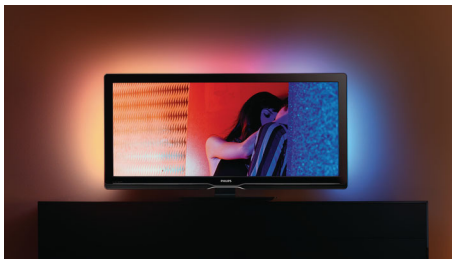

Geschikt voor digitaal

- MPEG4 HDTV-ontvangst via DVB-T- en DVB-kabeltuner*

PHILIPS

Kenmerken

Full HD LCD-scherm, 2560 x 1080p

Geniet van de uitzonderlijke beeldkwaliteit van Full HD-bronnen, zoals HDTV-uitzendingen of Blu-ray op uw Cinema 21:9. Het unieke filmformaat scherm heeft een resolutie van 2560 x 1080p, net als het 21:9-beeldformaat van het scherm.

21:9-filmbeeldformaat

De meeste TV's hebben een beeldverhouding van 16:9 (of 1,78:1) en een resolutie van 1080p Full HD. Grote Hollywoodfilms worden doorgaans echter gefilmd in het formaat: 2,39:1. De beeldverhouding van de nieuwe Philips Cinema 21:9-TV's zijn helemaal afgestemd op het beeldformaat dat oorspronkelijk door de regisseur is gebruikt. Het maakt dus niet uit naar welke film u kijkt, want u krijgt altijd de oorspronkelijke beeldverhouding zonder zwarte balken.

Ambilight Spectra 3

Voeg een nieuwe dimensie toe aan uw kijkervaring met Ambilight Spectra 3. Dankzij deze gepatenteerde technologie van Philips lijkt het scherm nog groter door het

projecteren van een gloed vanaf de achterkant van het scherm op de muur. Ambilight past automatisch de kleuren en helderheid aan van het licht dat de TV omringt, zodat dit past bij het beeld. Dit zorgt voor een overweldigende kijkervaring. Met Ambilight Spectra 3 komen films pas echt tot leven!