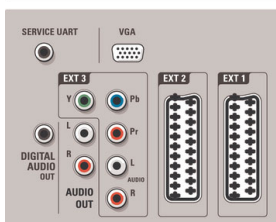

Vermogen

- Omgevingstemperatuur: 5 °C tot 35 °C
- Netspanning: AC 220 - 240 V +/- 10%
- Energieverbruik (normaal): 240 W
- Stroomverbruik in stand-bystand: < 0,15 W

Afmetingen

- Afmetingen van set (B x H x D): 1418 x 691 x 105 mm
- Afmetingen apparaat (met standaard) (H x D): 745 x 324 mm
- Breedte van de standaard: 550 mm
- Gewicht (incl. verpakking): 50 kg
- Gewicht van het product: 31,9 kg
- Gewicht (incl. standaard): 37,4 kg
- Afmetingen van doos (B x H x D): 1550 x 994 x 362 mm
- Compatibel met VESA-wandmontagesysteem: 400 x 400 mm

Accessoires

- Meegelerde accessoires: Unieke muursteen, RF-antennekabel, Voedingskabel, Snelstartgids, Garantiecertificaat, Afstandsbediening, Batterijen voor afstandsbediening
- Optionele accessoires: Bijpassende standaard ST569954

Rear connectors