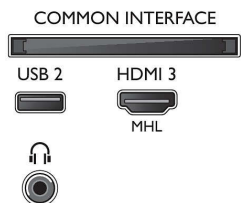

Zvuk

- Izlazna snaga (RMS): 20 W
- Napredne značajke zvuka: Incredible Surround, Clear Sound, Automatsko ujednačavanje jakosti zvuka, Smart Sound

Mogućnost povezivanja

- Broj HDMI veza: 3
- HDMI značajke: Audio Return Channel
- Broj komponentnih ulaza (YPbPr): 1
- EasyLink (HDMI-CEC): Slanje komandi s daljinskog upravljača putem mreže, Kontrola zvuka sustava, Stanje pripravnosti sustava, Pixel Plus veza (Philips)*, Reprodukcija jednim dodirnom
- Broj USB ulaza: 2
- Bežično povezivanje: Wi-Fi 802.11n, 2 x 2 integrirano, Wi-Fi Direct
- Ostali priključci: Antena IEC75, Common Interface Plus (CI+), Digitalni audioizlaz (optički), Ethernet-LAN RJ-45, L/D audio ulaz, Izlaz za slušalice

Dodatna oprema

- Dodatna oprema u kompletu: Daljinski upravljač, 2 x AAA baterije, Kabel za napajanje, Kratke upute za korisnike, Brošura s pravnim i sigurnosnim informacijama, Stalak za stol

Dimenzije

- Širina uređaja: 1244,2 mm
- Visina uređaja: 730,74 mm
- Dubina uređaja: 78,2 mm
- Masa proizvoda: 15,4 kg
- Širina uređaja (s postoljem): 1244,2 mm
- Visina uređaja (s postoljem): 775,4 mm
- Dubina uređaja (s postoljem): 261,8 mm
- Masa uređaja (+ postolje): 16,3 kg
- Širina kutije: 1360 mm
- Visina kutije: 893 mm
- Dubina kutije: 160 mm
- Masa zajedno s ambalažom: 20,96 kg
- Kompatibilan s nosačem za montažu na zid: 300 x 200 mm
- Širina TV postolja: 791,1 mm

Connections

Side

Rear

Bottom

Datum izdavanja
2023-10-17

Verzija: 11.2.1

EAN: 87 18863 01160 7

© 2023 Koninklijke Philips N.V.
Sva prava pridržana.