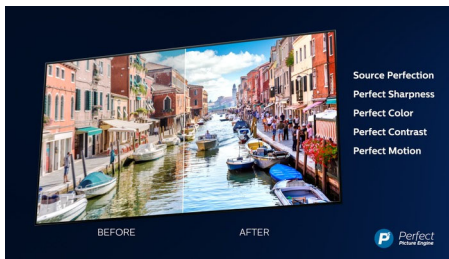

Kenmerken

P5 Perfect Picture Engine

De Philips P5-engine levert beelden die net zo briljant zijn als uw favoriete content. Details hebben merkbaar meer diepte. Kleuren zijn levendig en huidtinten zien er natuurlijk uit. Het contrast is zo helder dat u elk detail haast kunt voelen. Beweging is perfect vloeiend.