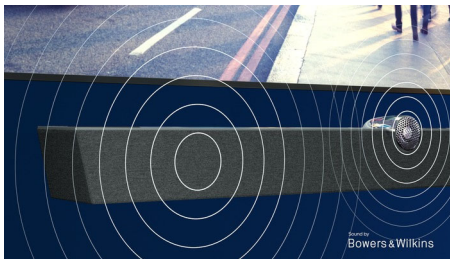

Geluid van Bowers & Wilkins

Het exclusieve luidsprekerdesign van legendarisch audiobedrijf Bowers & Wilkins levert ongekend levensechte prestaties. De omhoog gerichte luidsprekers bieden u optimaal het effect van Dolby Atmos. Een centrale tweeter zorgt voor kristalheldere dialoog, zelfs bij de meest dramatische scènes.