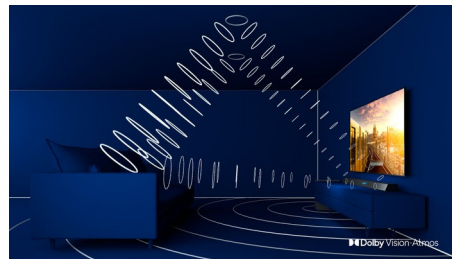

Dolby Vision en Dolby Atmos

Met de ondersteuning voor Dolby's eersteklas geluid en videoformats klinkt en lijkt alles wat u in HDR kijkt levensecht. Of u nu kijkt naar de nieuwste streamingseries of een Blu-ray Discset, u kunt genieten van het contrast, de kleur en de helderheid zoals de regisseur het heeft bedoeld. Geniet ook van de heldere, ruimtelijke klanken met detail en diepte.