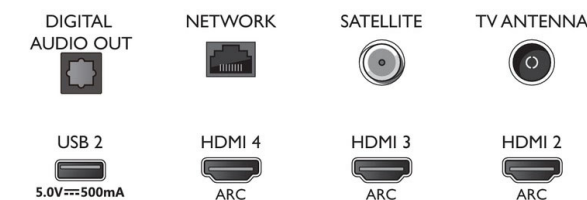

Geluid

- Geluidsverbetering: 5-bands equalizer, A.I.-geluid, Helder klinkende dialogen, Dolby-basversterking, Dolby-volumeregelaar, Nachtmodus, Dolby Atmos

- Luidsprekerconfiguratie: 2x 6 W luidsprekers voor midden, 2 x 9 W luidsprekers voor hoog, 20 W woofer
- Audio: Geluid van Bowers & Wilkins, 2.1.2 Kanaal, Uitgangsvermogen: 50 watt (RMS)
- Codec: AC-4, Dolby Atmos, Dolby Digital MS12 V2.3, DTS-HD (M6)

Afmetingen

- Afmetingen van doos (B x H x D): 1360,0 x 952,0 x 170,0 mm
- Gewicht van het product: 16,7 kg
- Gewicht (incl. standaard): 21,8 kg
- Afmetingen van set (B x H x D): 1230,8 x 717,9 x 60,8 mm
- Afmetingen apparaat (met standaard) (B x H x D): 1230,8 x 792,6 x 281,8 mm
- Afmetingen van standaard (B x H x D): 880,0 x 80,0 x 281,8 mm
- Gewicht (incl. verpakking): 25,8 kg
- Compatibel met VESA-wandmontagesysteem: 300 x 300 mm

Ontwerp

- Kleuren van de TV: Zilverkleurig metalen randje
- Ontwerp van de standaard: Geluidoplossing van donker chroom

Accessoires

- Meegeliverde accessoires: Brochure met wettelijk verplichte informatie en veiligheidsgegevens, Voedingskabel, Snelstartgids (x1), Afstandsbediening, 2 AAA-batterijen, Standaard met geluidoplossing

Connections

Side

Bottom

Publicatiedatum
2021-09-22

Versie: 12.2.1

12 NC: 8670 001 66972
EAN: 87 18863 02407 2

© 2021 Koninklijke Philips N.V.
Alle rechten voorbehouden.

Specificaties kunnen zonder voorafgaande kennisgeving worden gewijzigd. Handelsmerken zijn het eigendom van Koninklijke Philips N.V. en hun respectieve eigenaren.