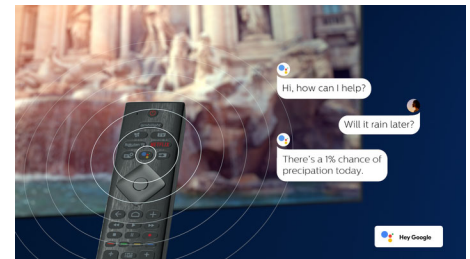

Spraakassistent

Bedien uw Philips Android TV met uw stem. Wilt u gamen, Netflix kijken of content en apps zoeken in de Google Play Store? Vraag het uw televisie. U kunt ook alle met Google Assistant compatibele Smart Home-apparaten met uw stem bedienen. Dim bijvoorbeeld de lampen tijdens een filmavondje of stel de thermostaat in, zonder op te staan. U hoeft nooit meer op zoek naar de afstandsbediening. U kunt nu uw Philips Smart TV bedienen met uw stem via apparaten die compatibel zijn met Alexa, zoals Amazon Echo. Zet uw TV aan, kies een andere zender, schakel naar uw gameconsole en veel meer met Alexa.