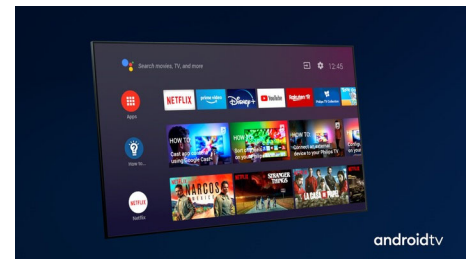

Android TV

Uw Philips Android TV biedt u de content die u wilt, wanneer u maar wilt. U kunt het startscherm aanpassen zodat het uw favoriete apps weergeeft. Zo kunt u eenvoudig uw lievelingsfilms en -programma's bekijken of verdergaan waar u was gebleven.