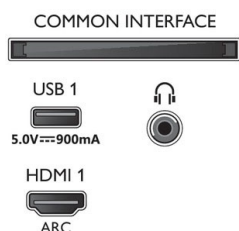

Afmetingen

- Afmetingen van doos (B x H x D): 1360,0 x 952,0 x 170,0 mm
- Gewicht van het product: 16,7 kg
- Gewicht (incl. standaard): 21,8 kg
- Afmetingen van set (B x H x D): 1230,8 x 717,9 x 60,8 mm
- Afmetingen apparaat (met standaard) (B x H x D): 1230,8 x 792,6 x 281,8 mm
- Afmetingen van standaard (B x H x D): 880,0 x 80,0 x 281,8 mm
- Gewicht (incl. verpakking): 25,8 kg
- Compatibel met VESA-wandmontagesysteem: 300 x 300 mm

Connections

Side

Bottom

Publicatiedatum
2021-09-22

Versie: 12.2.1

12 NC: 8670 001 66972
EAN: 87 18863 02407 2

© 2021 Koninklijke Philips N.V.
Alle rechten voorbehouden.

Specificaties kunnen zonder voorafgaande kennisgeving worden gewijzigd. Handelsmerken zijn het eigendom van Koninklijke Philips N.V. en hun respectieve eigenaren.