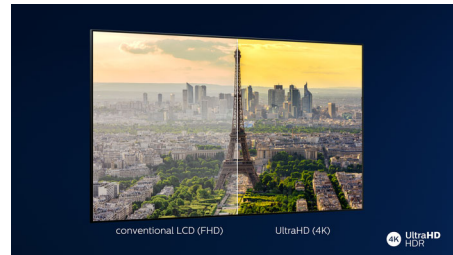

4K UHD

Heldere 4K LED-TV. Levendige HDR-beelden. Vloeiende bewegingen. De Philips 4K UHD-TV brengt beelden tot leven met rijke kleuren en scherp contrast. Beelden hebben meer diepte en de bewegingen zijn vloeiend. Films, series, games en andere content zien er fantastisch uit, ongeacht de bron.