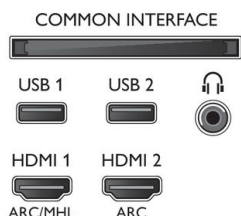

Connections

Side