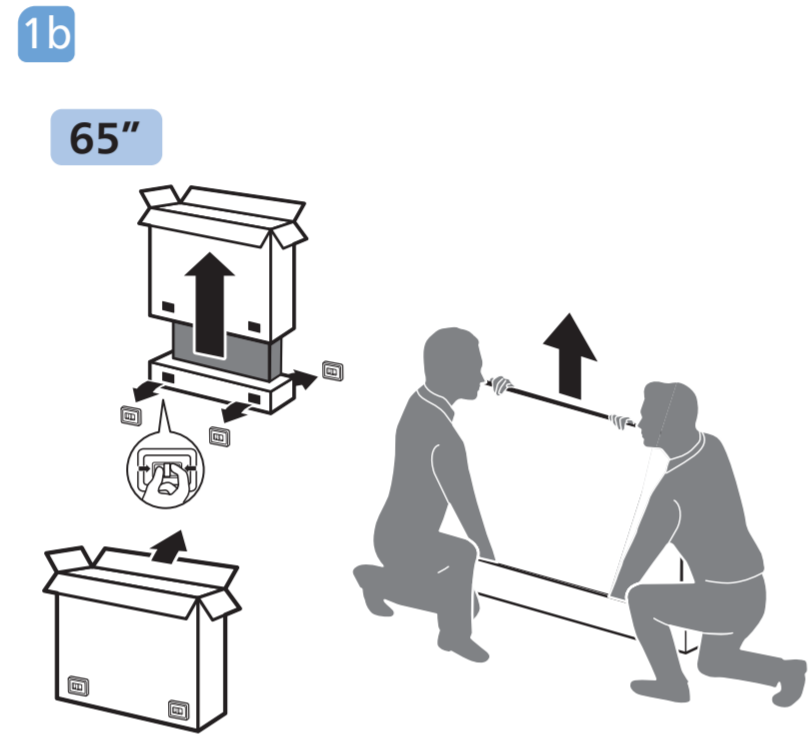

8807/8837/8857/
8887/8897 Series

- 43"/50"/55": x7
- 65": x8
- 43"/50"/55"/65": x2

8837/8887

(EU)

(UK)

1 55" / 65"

2 VESA (x, y)

- 43" 100x200mm M6 (L: 10mm~12mm) 108 cm
- 50" 200x300mm M6 (L: 10mm~16mm) 126 cm
- 55" 200x300mm M6 (L: 10mm~16mm) 139 cm
- 65" 300x300mm M6 (L: 12mm~20mm) 164 cm