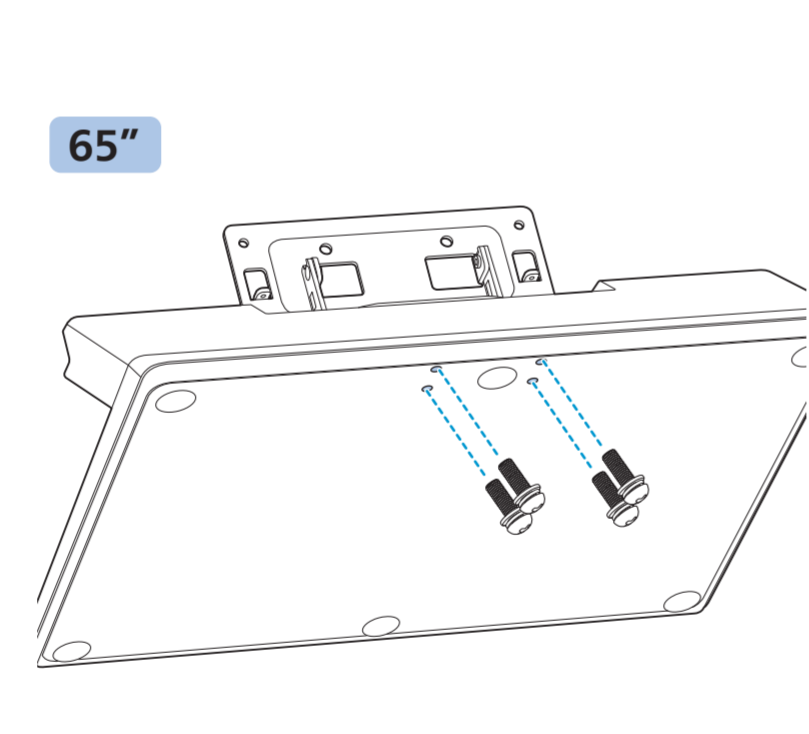

8807/8837/8857/
8887/8897 Series

- 43"/50"/55": x7
- 65": x8
- 43"/50"/55"/65": x2

8837/8887

(EU)

(UK)

1 55" / 65"

2 VESA (x, y)

- 43" 100x200mm M6 (L: 10mm~12mm) 108 cm
- 50" 200x300mm M6 (L: 10mm~16mm) 126 cm
- 55" 200x300mm M6 (L: 10mm~16mm) 139 cm
- 65" 300x300mm M6 (L: 12mm~20mm) 164 cm