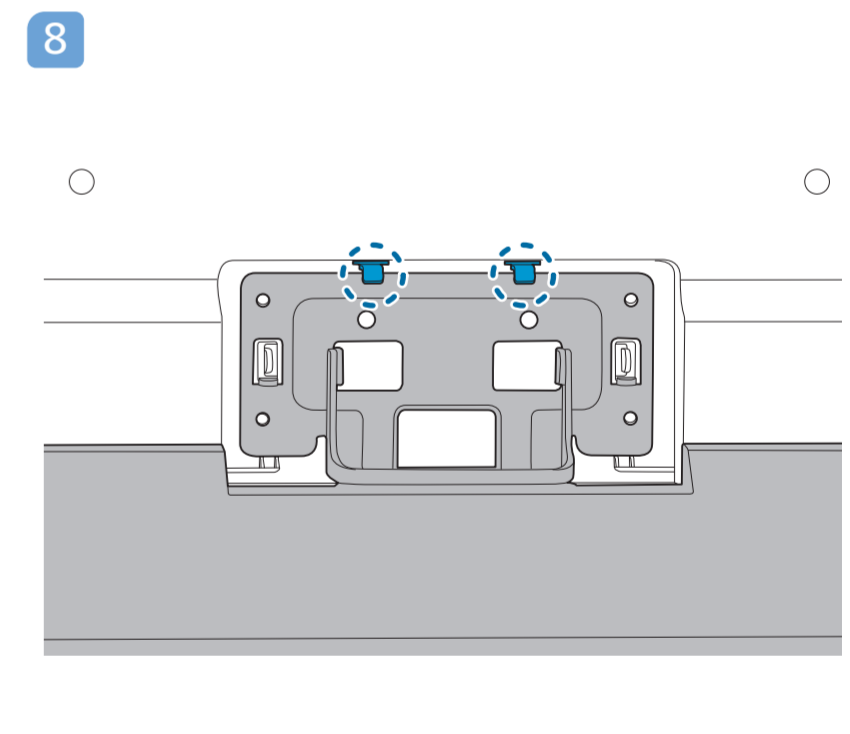

8807/8837/8857/
8887/8897 Series

- 43"/50"/55": x7
- 65": x8
- 43"/50"/55"/65": x2

8837/8887

(EU)

(UK)

1 55" / 65"

2 VESA (x, y)

- 43" 100x200mm M6 (L: 10mm~12mm) 108 cm
- 50" 200x300mm M6 (L: 10mm~16mm) 126 cm
- 55" 200x300mm M6 (L: 10mm~16mm) 139 cm
- 65" 300x300mm M6 (L: 12mm~20mm) 164 cm