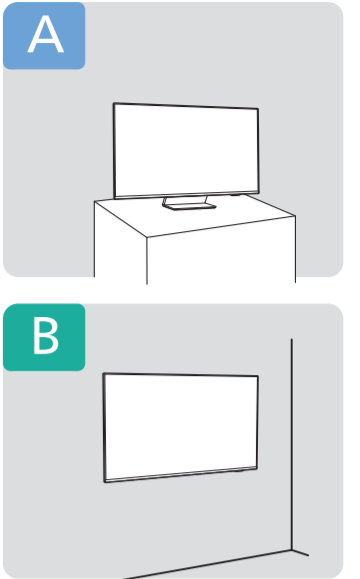

8807/8837/8857/
8887/8897 Series

- 43"/50"/55": x7
- 65": x8
- 43"/50"/55"/65": x2

8837/8887

(EU)

(UK)

1 55" / 65"

2 VESA (x, y)

- 43" 100x200mm M6 (L: 10mm~12mm) 108 cm
- 50" 200x300mm M6 (L: 10mm~16mm) 126 cm
- 55" 200x300mm M6 (L: 10mm~16mm) 139 cm
- 65" 300x300mm M6 (L: 12mm~20mm) 164 cm