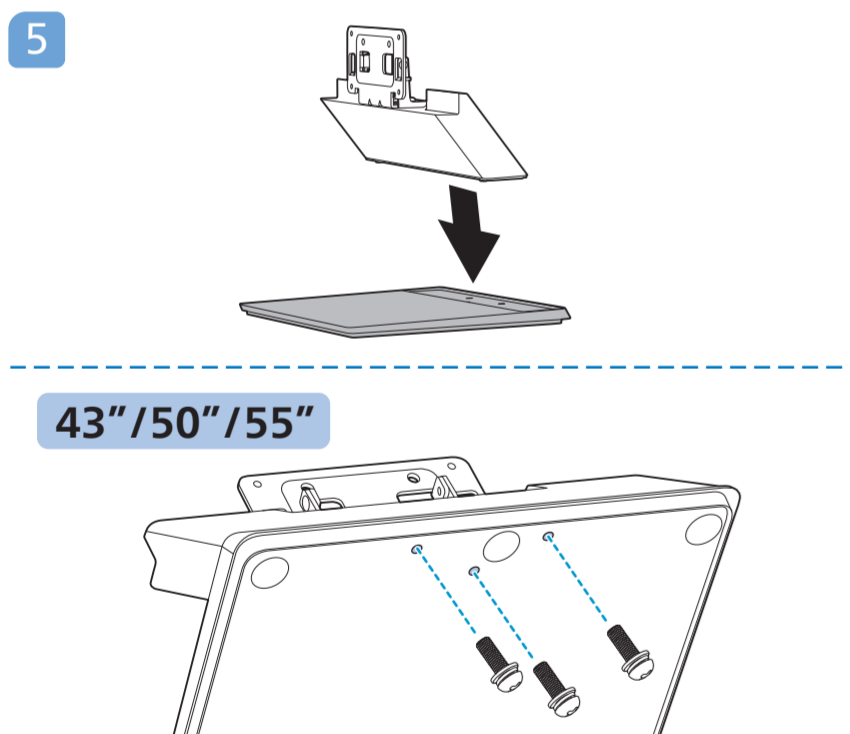

8807/8837/8857/
8887/8897 Series

- 43"/50"/55": x7
- 65": x8
- 43"/50"/55"/65": x2

8837/8887

(EU)

(UK)

1 55" / 65"

2 VESA (x, y)

- 43" 100x200mm M6 (L: 10mm~12mm) 108 cm
- 50" 200x300mm M6 (L: 10mm~16mm) 126 cm
- 55" 200x300mm M6 (L: 10mm~16mm) 139 cm
- 65" 300x300mm M6 (L: 12mm~20mm) 164 cm