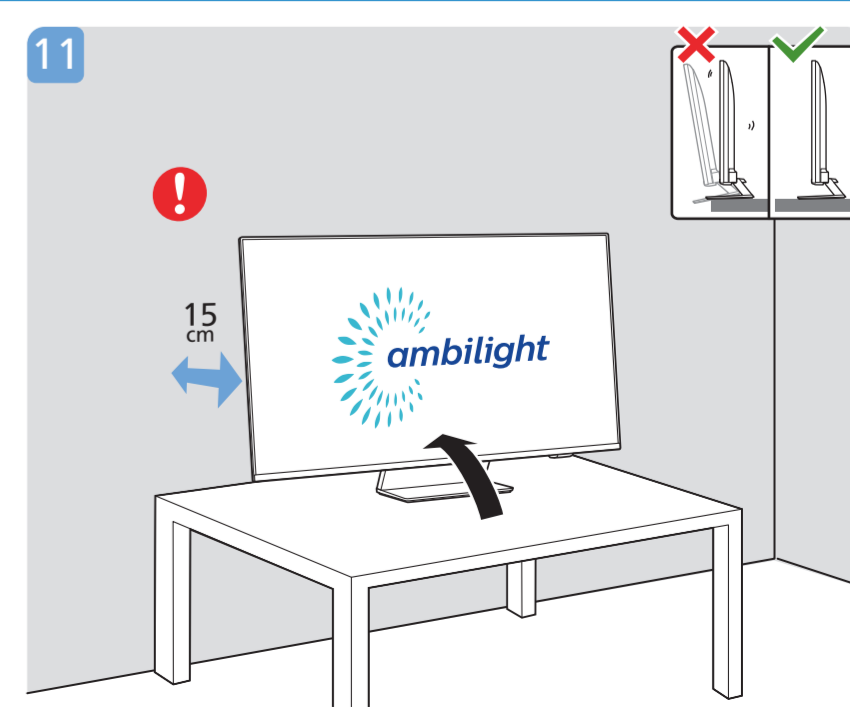

8807/8837/8857/
8887/8897 Series

- 43"/50"/55": x7
- 65": x8
- 43"/50"/55"/65": x2

8837/8887

(EU)

(UK)

1 55" / 65"

2 VESA (x, y)

- 43" 100x200mm M6 (L: 10mm~12mm) 108 cm
- 50" 200x300mm M6 (L: 10mm~16mm) 126 cm
- 55" 200x300mm M6 (L: 10mm~16mm) 139 cm
- 65" 300x300mm M6 (L: 12mm~20mm) 164 cm