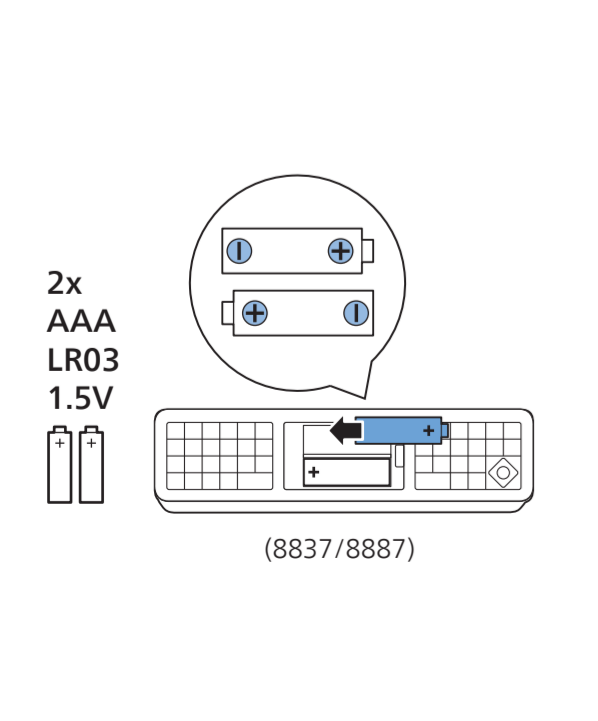

Polski Zapoznaj się z instrukcjami bezpieczeństwa.
Português Leia as instruções de segurança.
Română Citiți instrucțiunile de siguranță.
Русский Читайте инструкции по технике безопасности.
Srpski Pročitajte bezbednosna uputstva.
Slovenščina Preberite varnostna navodila.
Slovenský Prečítajte si bezpečnostní pokyny.
Suomi Lue turvaohjeet.

Svenska Läs säkerhetsinstruktionerna.
தமிழ் பாதுகாப்பு அறிவுரைகளைப் படிக்கவும்.
Türkçe Güvenlik talimatlarını okuyun.
Українська Читайте інструкції з техніки безпеки.
العربية قراءة تعليمات السلامة.
עברית קרא את הוראות הבטיחות.

Register your product and get support at www.philips.com/TVsupport

RC Instructions

TV software upgrade for Smart TV- (From Internet)