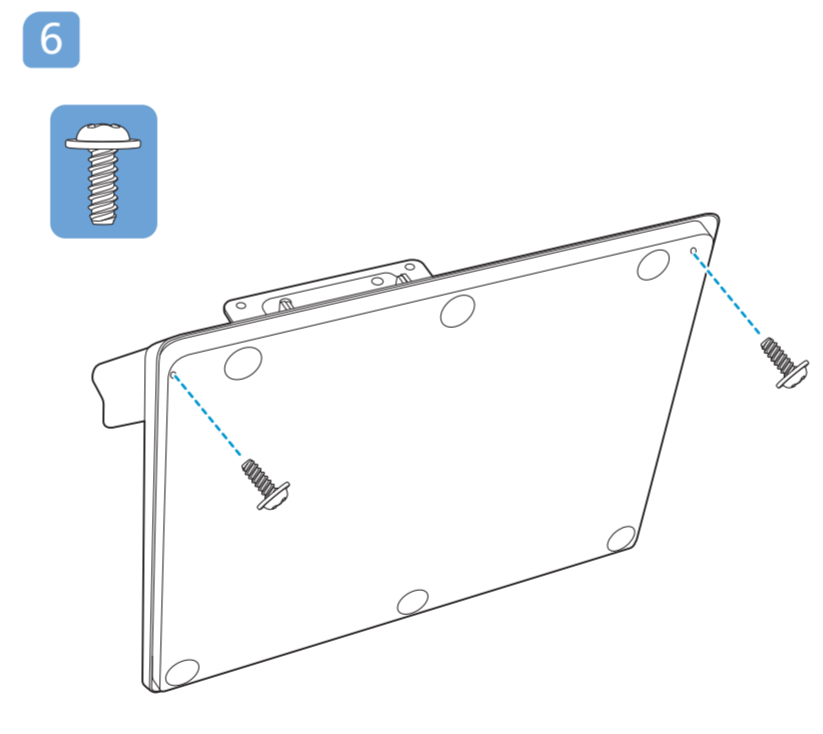

8807/8837/8857/
8887/8897 Series

- 43"/50"/55": x7
- 65": x8
- 43"/50"/55"/65": x2

8837/8887

(EU)

(UK)

1 55" / 65"

2 VESA (x, y)

- 43" 100x200mm M6 (L: 10mm~12mm) 108 cm
- 50" 200x300mm M6 (L: 10mm~16mm) 126 cm
- 55" 200x300mm M6 (L: 10mm~16mm) 139 cm
- 65" 300x300mm M6 (L: 12mm~20mm) 164 cm