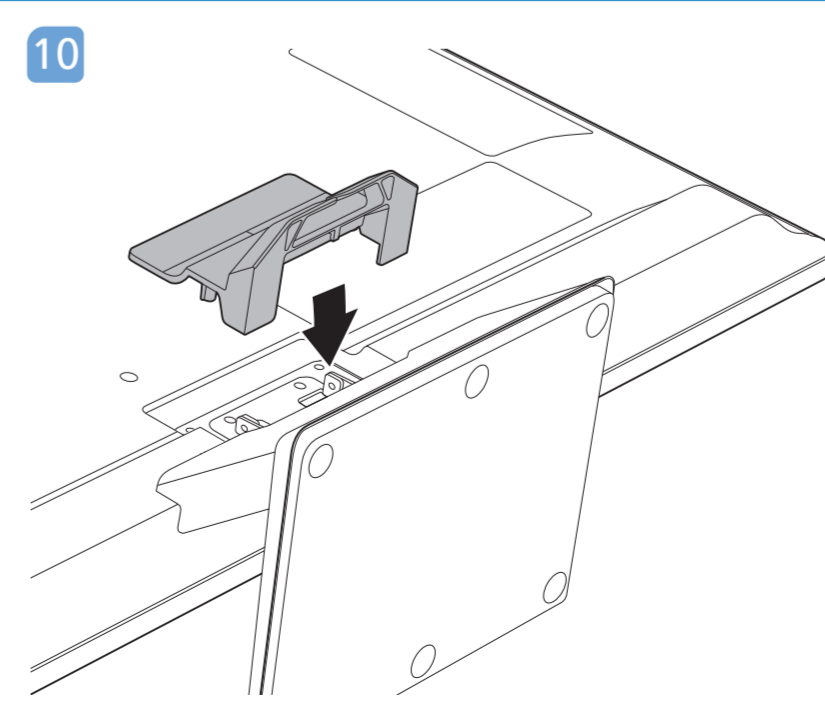

8807/8837/8857/
8887/8897 Series

- 43"/50"/55": x7
- 65": x8
- 43"/50"/55"/65": x2

8837/8887

(EU)

(UK)

1 55" / 65"

2 VESA (x, y)

- 43" 100x200mm M6 (L: 10mm~12mm) 108 cm
- 50" 200x300mm M6 (L: 10mm~16mm) 126 cm
- 55" 200x300mm M6 (L: 10mm~16mm) 139 cm
- 65" 300x300mm M6 (L: 12mm~20mm) 164 cm