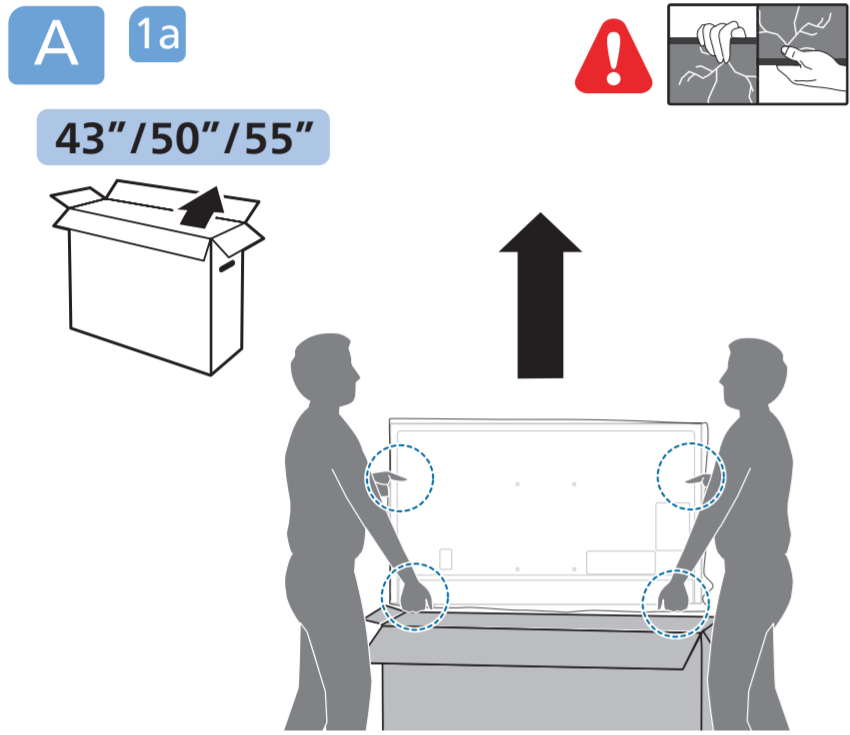

8807/8837/8857/
8887/8897 Series

- 43"/50"/55": x7
- 65": x8
- 43"/50"/55"/65": x2

8837/8887

(EU)

(UK)

1 55" / 65"

2 VESA (x, y)

- 43" 100x200mm M6 (L: 10mm~12mm) 108 cm
- 50" 200x300mm M6 (L: 10mm~16mm) 126 cm
- 55" 200x300mm M6 (L: 10mm~16mm) 139 cm
- 65" 300x300mm M6 (L: 12mm~20mm) 164 cm