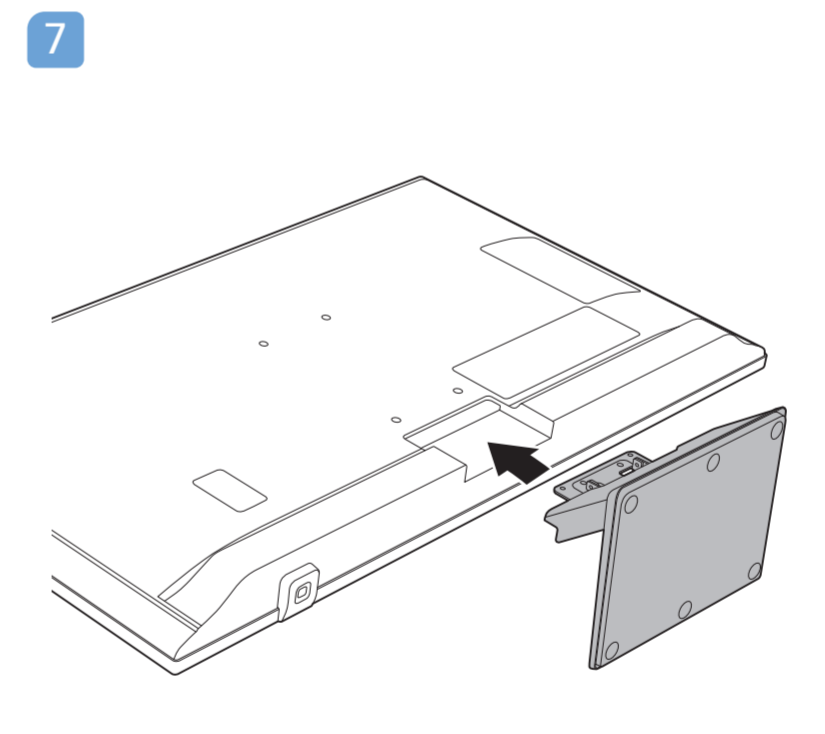

8807/8837/8857/
8887/8897 Series

- 43"/50"/55": x7
- 65": x8
- 43"/50"/55"/65": x2

8837/8887

(EU)

(UK)

1 55" / 65"

2 VESA (x, y)

- 43" 100x200mm M6 (L: 10mm~12mm) 108 cm
- 50" 200x300mm M6 (L: 10mm~16mm) 126 cm
- 55" 200x300mm M6 (L: 10mm~16mm) 139 cm
- 65" 300x300mm M6 (L: 12mm~20mm) 164 cm