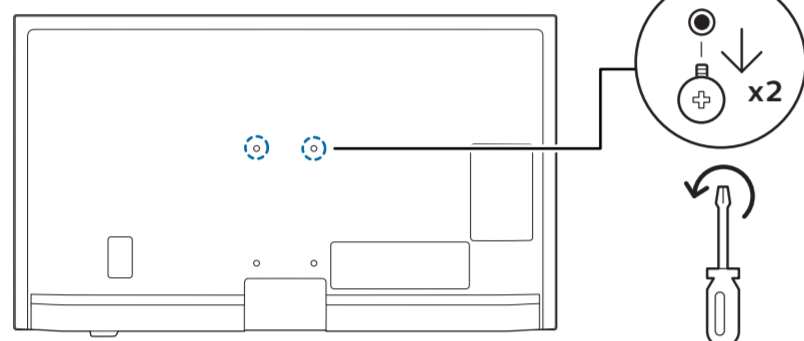

1 55" / 65"

2 VESA (x, y)

- 43" 100x200mm M6 (L: 10mm~12mm) 108 cm
- 50" 200x300mm M6 (L: 10mm~16mm) 126 cm
- 55" 200x300mm M6 (L: 10mm~16mm) 139 cm
- 65" 300x300mm M6 (L: 12mm~20mm) 164 cm