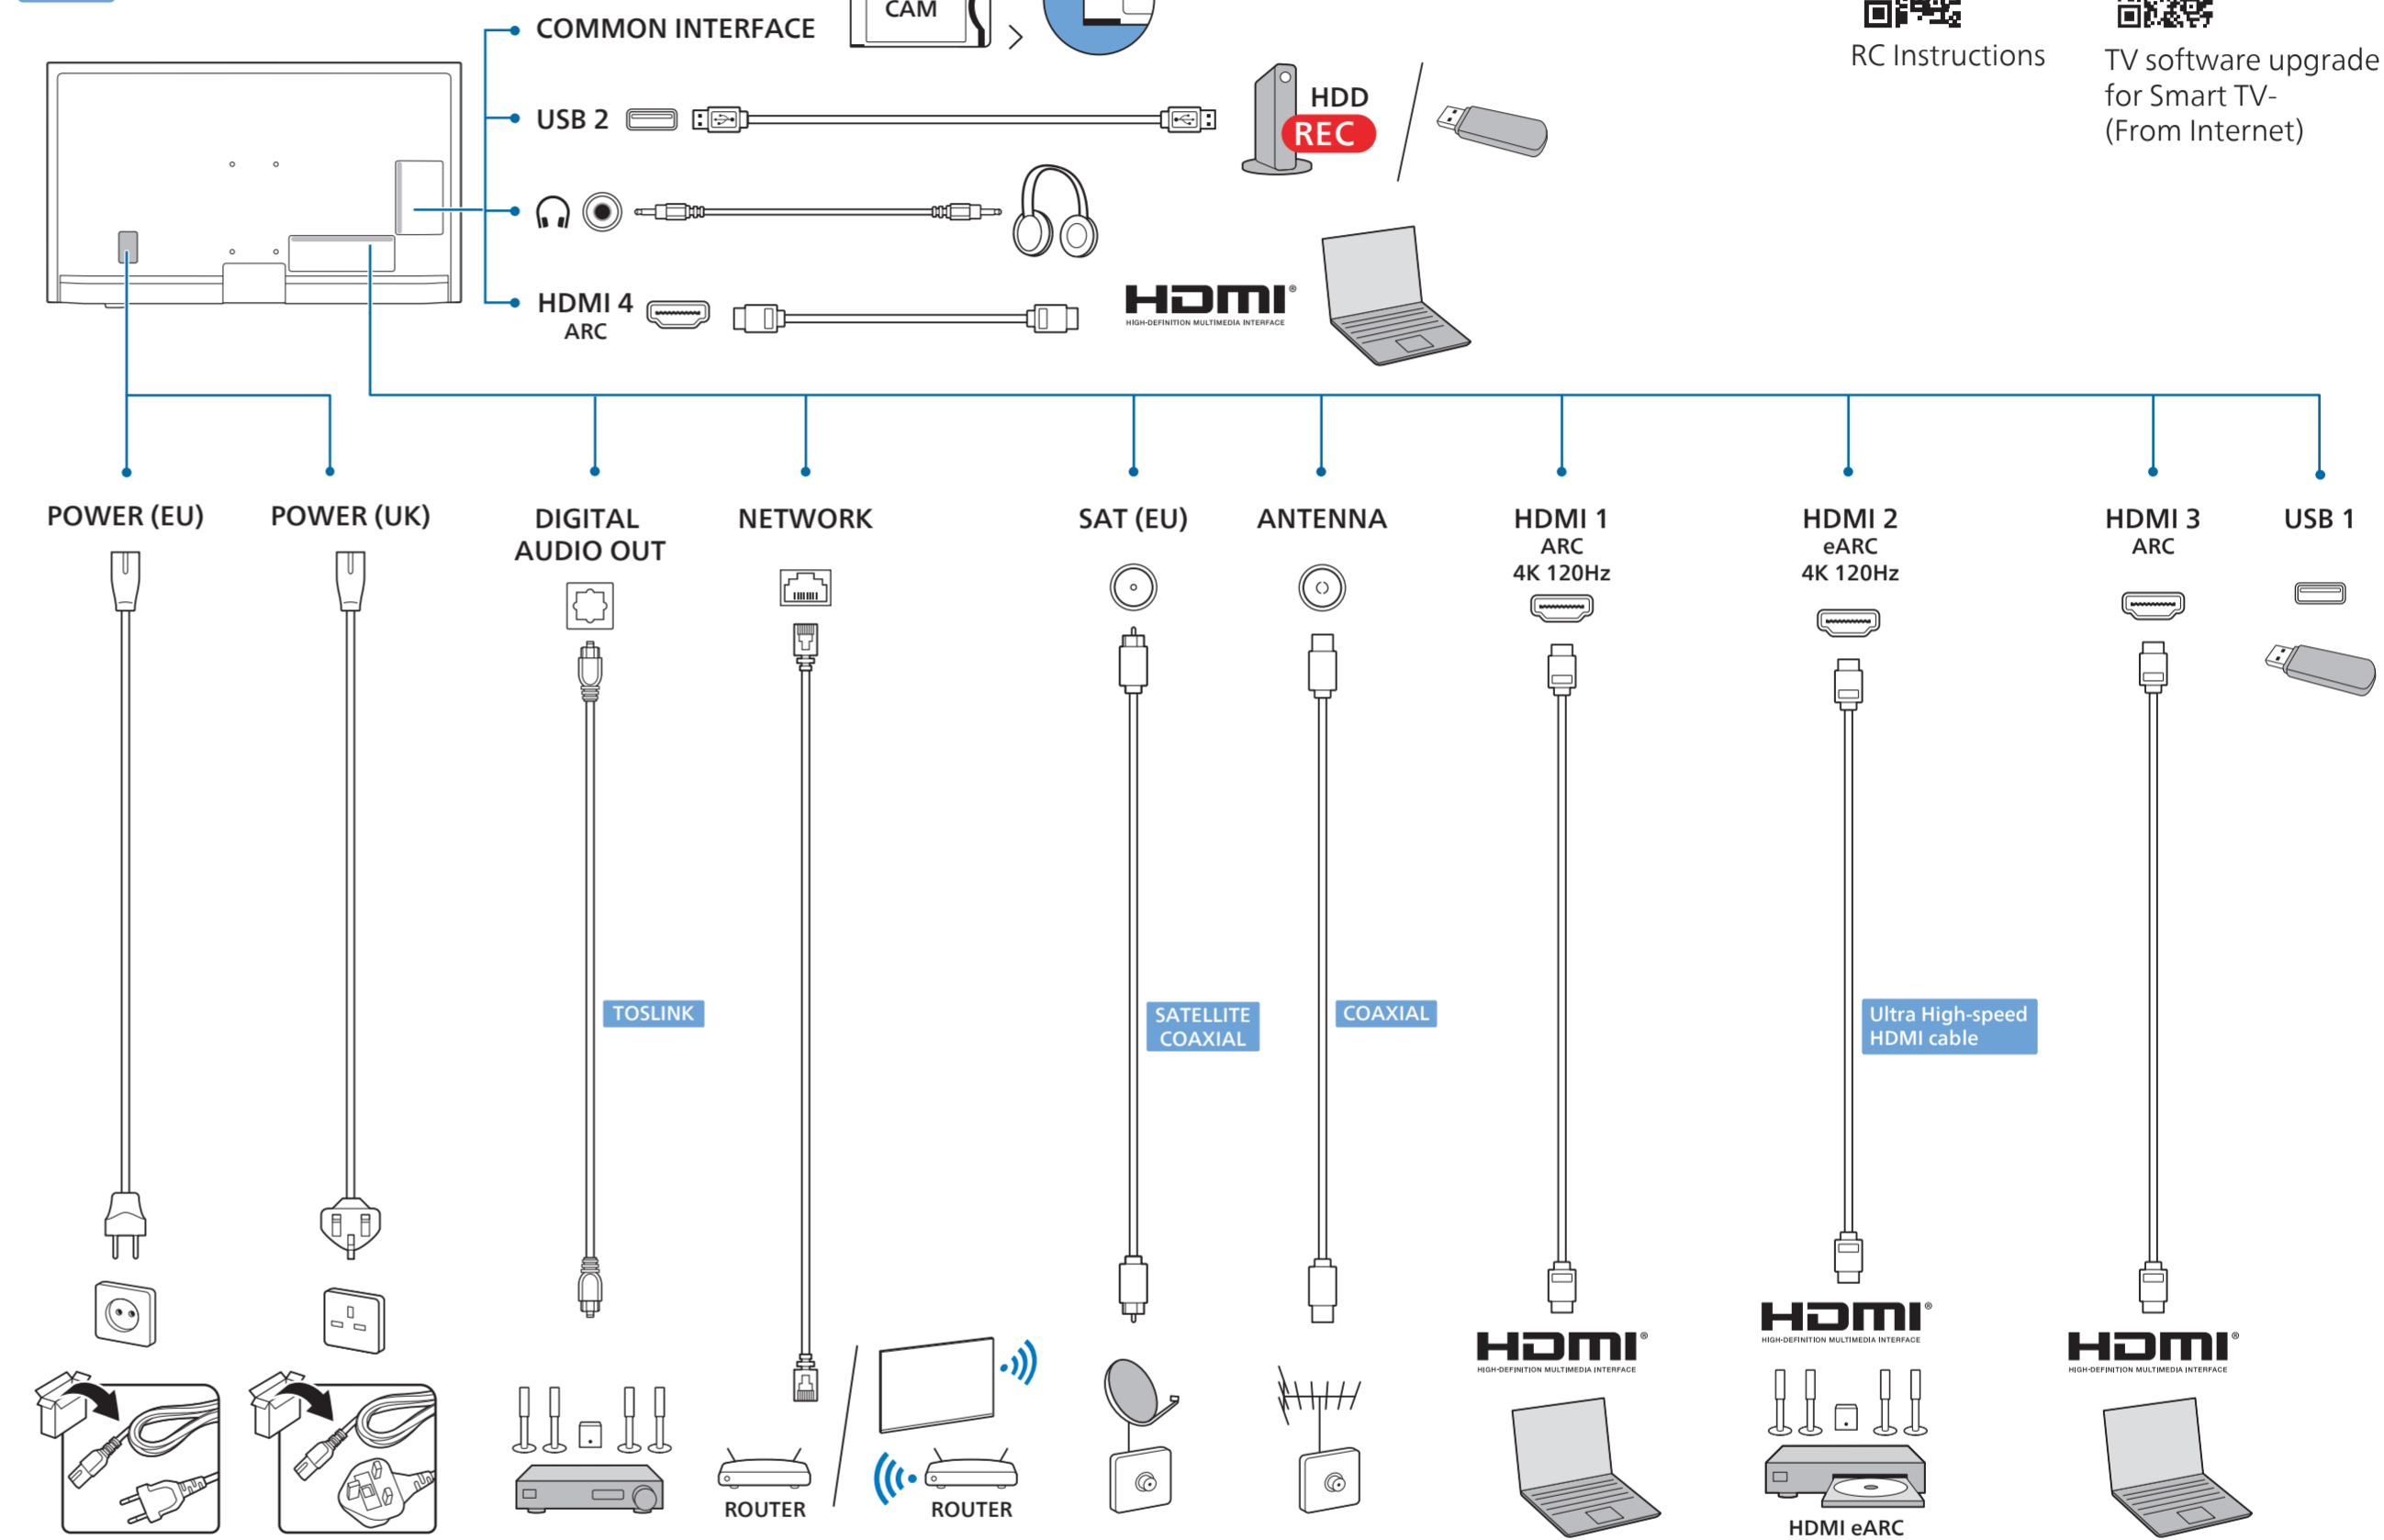

Polski Zapoznaj się z instrukcjami bezpieczeństwa.
Português Leia as instruções de segurança.
Română Citiți instrucțiunile de siguranță.
Русский Читайте инструкции по технике безопасности.
Srpski Pročitajte bezbednosna uputstva.
Slovenščina Preberite varnostna navodila.
Slovenský Prečítajte si bezpečnostní pokyny.
Suomi Lue turvaohjeet.

Svenska Läs säkerhetsinstruktionerna.
தமிழ் பாதுகாப்பு அறிவுரைகளைப் படிக்கவும்.
Türkçe Güvenlik talimatlarını okuyun.
Українська Читайте інструкції з техніки безпеки.
العربية قراءة تعليمات السلامة.
עברית קרא את הוראות הבטיחות.

Register your product and get support at www.philips.com/TVsupport

RC Instructions

TV software upgrade for Smart TV- (From Internet)