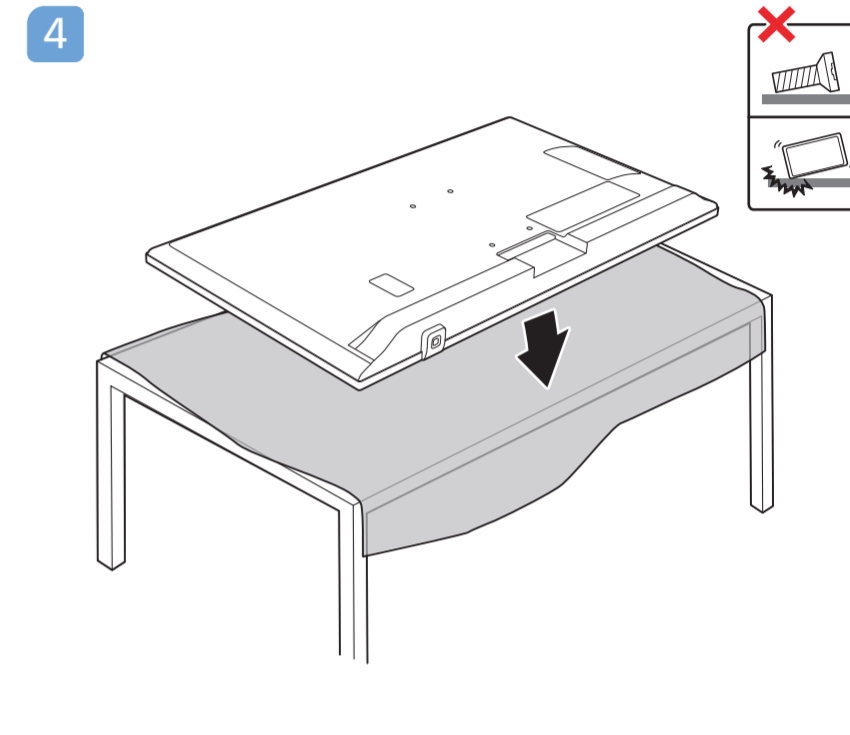

8807/8837/8857/
8887/8897 Series

- 43"/50"/55": x7
- 65": x8
- 43"/50"/55"/65": x2

8837/8887

(EU)

(UK)

1 55" / 65"

2 VESA (x, y)

- 43" 100x200mm M6 (L: 10mm~12mm) 108 cm
- 50" 200x300mm M6 (L: 10mm~16mm) 126 cm
- 55" 200x300mm M6 (L: 10mm~16mm) 139 cm
- 65" 300x300mm M6 (L: 12mm~20mm) 164 cm