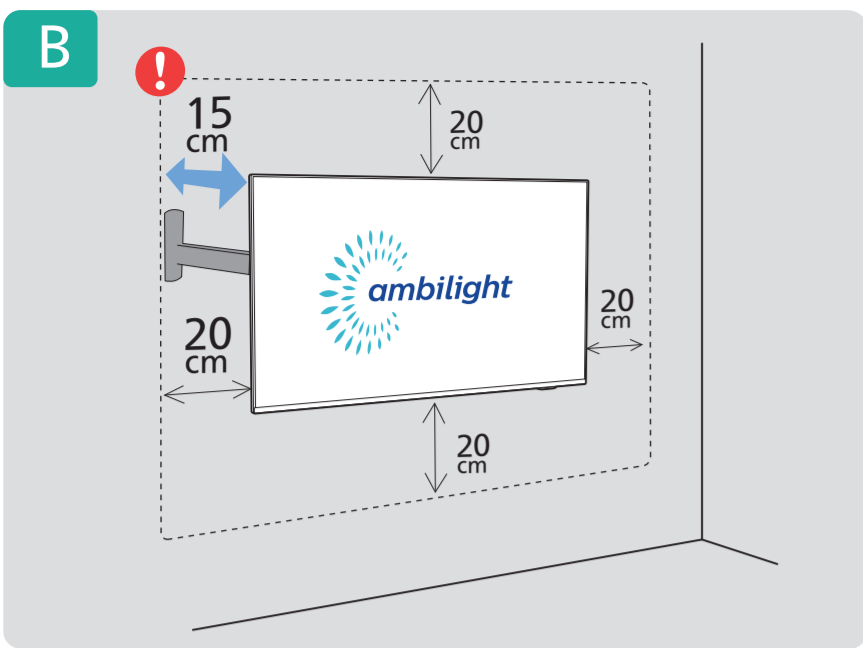

1 55" / 65"

2 VESA (x, y)

- 43" 100x200mm M6 (L: 10mm~12mm) 108 cm
- 50" 200x300mm M6 (L: 10mm~16mm) 126 cm
- 55" 200x300mm M6 (L: 10mm~16mm) 139 cm
- 65" 300x300mm M6 (L: 12mm~20mm) 164 cm

Polski Zapoznaj się z instrukcjami bezpieczeństwa.
Português Leia as instruções de segurança.
Română Citiți instrucțiunile de siguranță.
Русский Читайте инструкции по технике безопасности.
Srpski Pročitajte bezbednosna uputstva.
Slovenščina Preberite varnostna navodila.
Slovenský Prečítajte si bezpečnostní pokyny.
Suomi Lue turvaohjeet.

Svenska Läs säkerhetsinstruktionerna.
தமிழ் பாதுகாப்பு அறிவுரைகளைப் படிக்கவும்.
Türkçe Güvenlik talimatlarını okuyun.
Українська Читайте інструкції з техніки безпеки.
العربية قراءة تعليمات السلامة.
עברית קרא את הוראות הבטיחות.

Register your product and get support at www.philips.com/TVsupport

RC Instructions

TV software upgrade for Smart TV- (From Internet)

All registered and unregistered trademarks are property of their respective owners. Specifications are subject to change without notice. Philips and the Philips' shield emblem are trademarks of Koninklijke Philips N.V. and are used under license from Koninklijke Philips N.V. This product has been manufactured by and is sold under the responsibility of TP Vision Europe B.V. and TP Vision Europe B.V. is the warrantor in relation to this product. 2022 © TP Vision Europe B.V. All rights reserved. www.philips.com/welcome