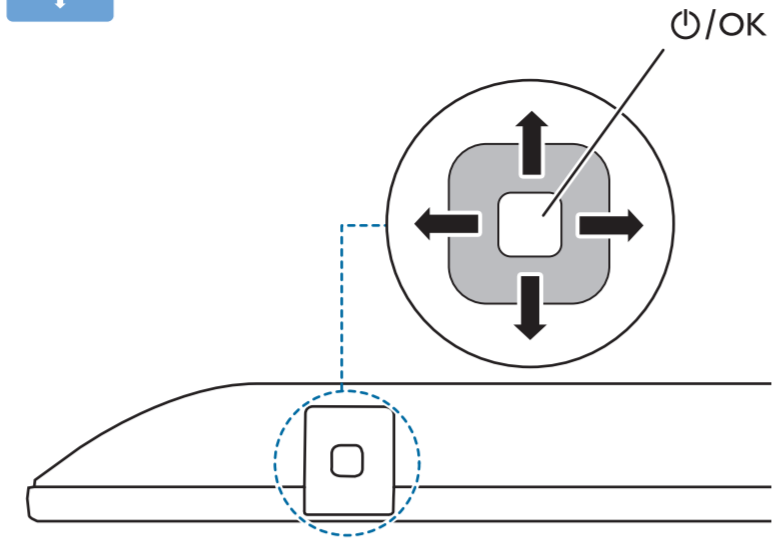

1 55" / 65"

2 VESA (x, y)

- 43" 100x200mm M6 (L: 10mm~12mm) 108 cm
- 50" 200x300mm M6 (L: 10mm~16mm) 126 cm
- 55" 200x300mm M6 (L: 10mm~16mm) 139 cm
- 65" 300x300mm M6 (L: 12mm~20mm) 164 cm

Polski Zapoznaj się z instrukcjami bezpieczeństwa.
Português Leia as instruções de segurança.
Română Citiți instrucțiunile de siguranță.
Русский Читайте инструкции по технике безопасности.
Srpski Pročitajte bezbednosna uputstva.
Slovenščina Preberite varnostna navodila.
Slovenský Prečítajte si bezpečnostní pokyny.
Suomi Lue turvaohjeet.

Svenska Läs säkerhetsinstruktionerna.
தமிழ் பாதுகாப்பு அறிவுரைகளைப் படிக்கவும்.
Türkçe Güvenlik talimatlarını okuyun.
Українська Читайте інструкції з техніки безпеки.
العربية قراءة تعليمات السلامة.
עברית קרא את הוראות הבטיחות.

Register your product and get support at www.philips.com/TVsupport

RC Instructions

TV software upgrade for Smart TV- (From Internet)

All registered and unregistered trademarks are property of their respective owners. Specifications are subject to change without notice. Philips and the Philips' shield emblem are trademarks of Koninklijke Philips N.V. and are used under license from Koninklijke Philips N.V. This product has been manufactured by and is sold under the responsibility of TP Vision Europe B.V. and TP Vision Europe B.V. is the warrantor in relation to this product. 2022 © TP Vision Europe B.V. All rights reserved. www.philips.com/welcome