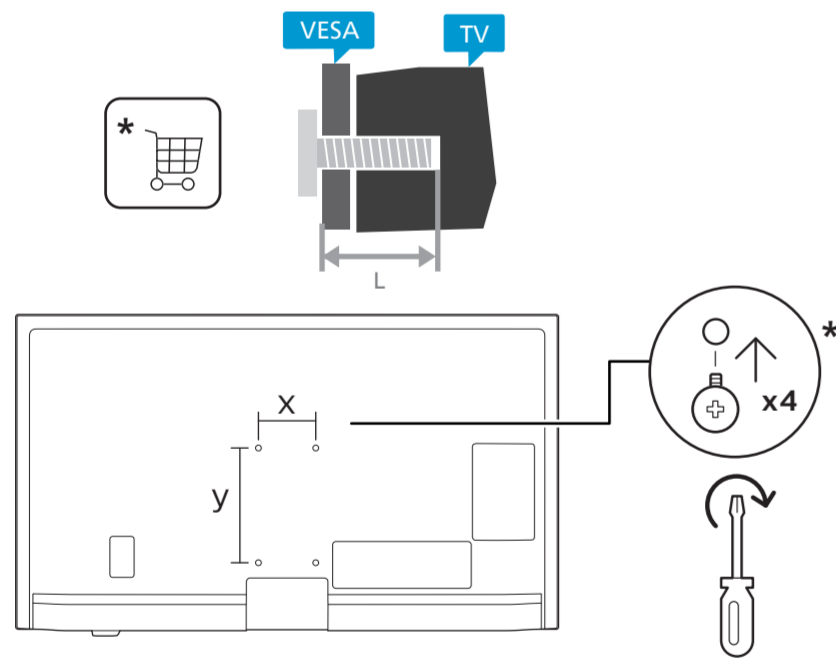

1 55" / 65"

2 VESA (x, y)

- 43" 100x200mm M6 (L: 10mm~12mm) 108 cm
- 50" 200x300mm M6 (L: 10mm~16mm) 126 cm
- 55" 200x300mm M6 (L: 10mm~16mm) 139 cm
- 65" 300x300mm M6 (L: 12mm~20mm) 164 cm

Polski Zapoznaj się z instrukcjami bezpieczeństwa.
Português Leia as instruções de segurança.
Română Citiți instrucțiunile de siguranță.
Русский Читайте инструкции по технике безопасности.
Srpski Pročitajte bezbednosna uputstva.
Slovenščina Preberite varnostna navodila.
Slovenský Prečítajte si bezpečnostní pokyny.
Suomi Lue turvaohjeet.

Svenska Läs säkerhetsinstruktionerna.
தமிழ் பாதுகாப்பு அறிவுரைகளைப் படிக்கவும்.
Türkçe Güvenlik talimatlarını okuyun.
Українська Читайте інструкції з техніки безпеки.
العربية قراءة تعليمات السلامة.
עברית קרא את הוראות הבטיחות.

Register your product and get support at www.philips.com/TVsupport

RC Instructions

TV software upgrade for Smart TV- (From Internet)

All registered and unregistered trademarks are property of their respective owners. Specifications are subject to change without notice. Philips and the Philips' shield emblem are trademarks of Koninklijke Philips N.V. and are used under license from Koninklijke Philips N.V. This product has been manufactured by and is sold under the responsibility of TP Vision Europe B.V. and TP Vision Europe B.V. is the warrantor in relation to this product. 2022 © TP Vision Europe B.V. All rights reserved. www.philips.com/welcome