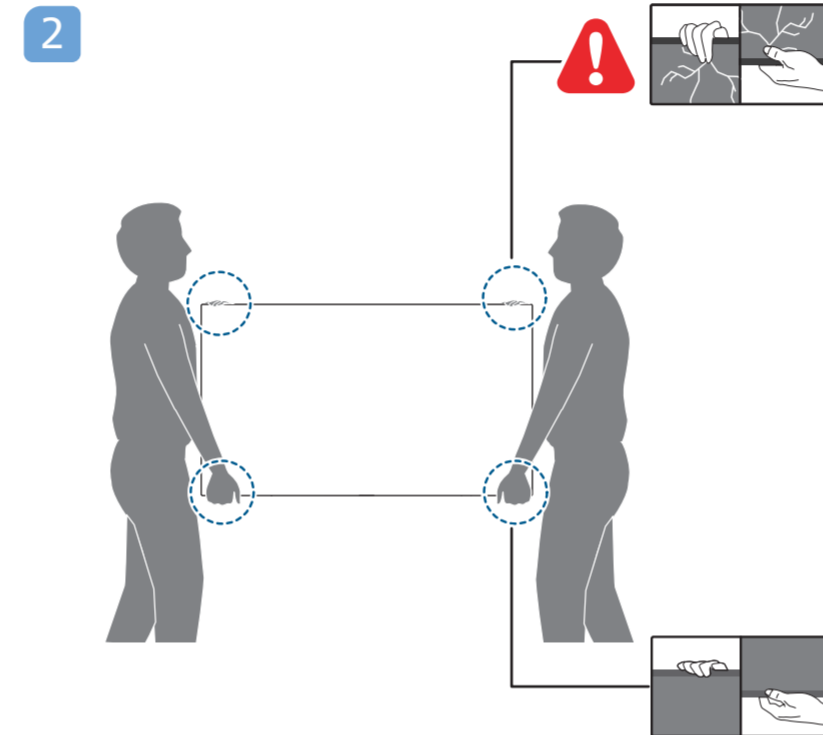

8807/8837/8857/
8887/8897 Series

- 43"/50"/55": x7
- 65": x8
- 43"/50"/55"/65": x2

8837/8887

(EU)

(UK)

1 55" / 65"

2 VESA (x, y)

- 43" 100x200mm M6 (L: 10mm~12mm) 108 cm
- 50" 200x300mm M6 (L: 10mm~16mm) 126 cm
- 55" 200x300mm M6 (L: 10mm~16mm) 139 cm
- 65" 300x300mm M6 (L: 12mm~20mm) 164 cm