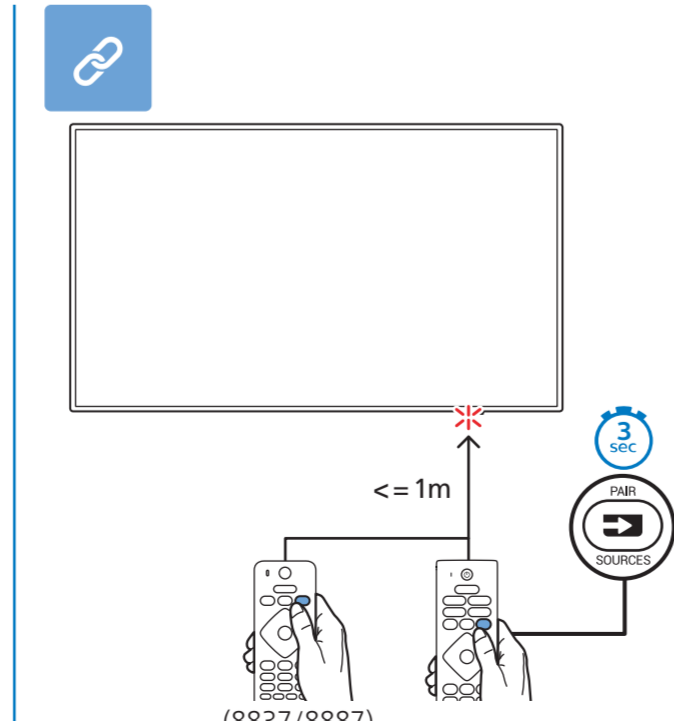

Polski Zapoznaj się z instrukcjami bezpieczeństwa.
Português Leia as instruções de segurança.
Română Citiți instrucțiunile de siguranță.
Русский Читайте инструкции по технике безопасности.
Srpski Pročitajte bezbednosna uputstva.
Slovenščina Preberite varnostna navodila.
Slovenský Prečítajte si bezpečnostní pokyny.
Suomi Lue turvaohjeet.

Svenska Läs säkerhetsinstruktionerna.
தமிழ் பாதுகாப்பு அறிவுரைகளைப் படிக்கவும்.
Türkçe Güvenlik talimatlarını okuyun.
Українська Читайте інструкції з техніки безпеки.
العربية قراءة تعليمات السلامة.
עברית קרא את הוראות הבטיחות.

Register your product and get support at www.philips.com/TVsupport

RC Instructions

TV software upgrade for Smart TV- (From Internet)