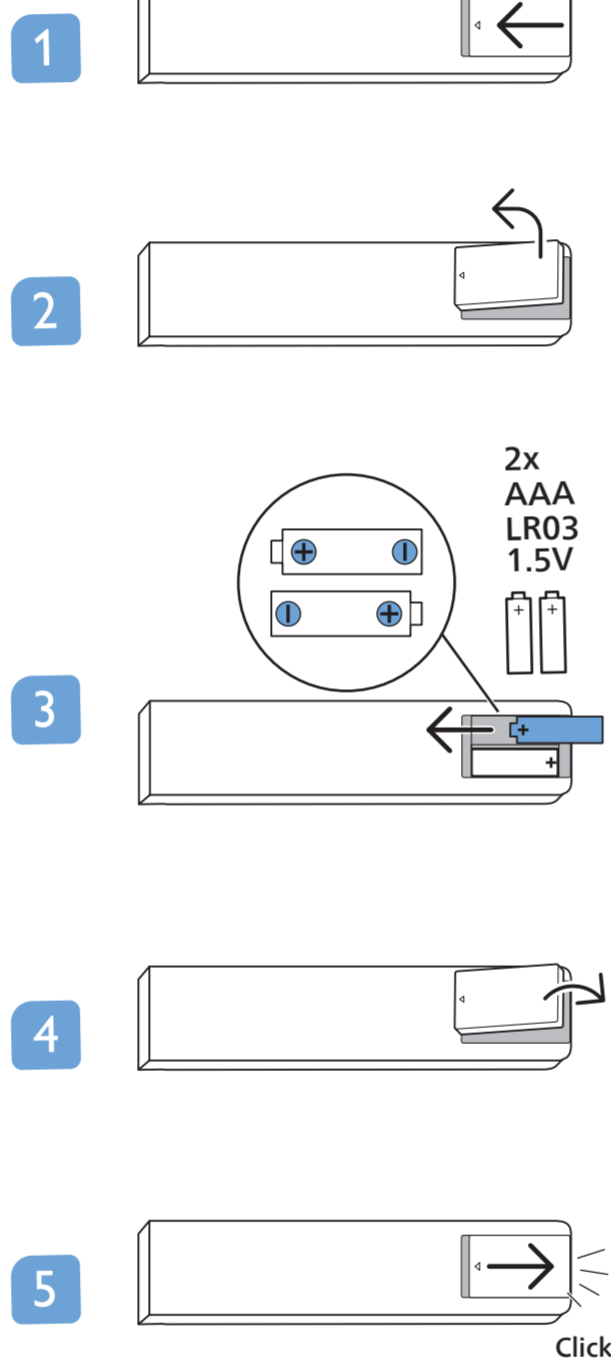

1 55" / 65"

2 VESA (x, y)

- 43" 100x200mm M6 (L: 10mm~12mm) 108 cm
- 50" 200x300mm M6 (L: 10mm~16mm) 126 cm
- 55" 200x300mm M6 (L: 10mm~16mm) 139 cm
- 65" 300x300mm M6 (L: 12mm~20mm) 164 cm

Polski Zapoznaj się z instrukcjami bezpieczeństwa.
Português Leia as instruções de segurança.
Română Citiți instrucțiunile de siguranță.
Русский Читайте инструкции по технике безопасности.
Srpski Pročitajte bezbednosna uputstva.
Slovenščina Preberite varnostna navodila.
Slovenský Prečítajte si bezpečnostní pokyny.
Suomi Lue turvaohjeet.

Svenska Läs säkerhetsinstruktionerna.
தமிழ் பாதுகாப்பு அறிவுரைகளைப் படிக்கவும்.
Türkçe Güvenlik talimatlarını okuyun.
Українська Читайте інструкції з техніки безпеки.
العربية قراءة تعليمات السلامة.
עברית קרא את הוראות הבטיחות.

Register your product and get support at www.philips.com/TVsupport

RC Instructions

TV software upgrade for Smart TV- (From Internet)

All registered and unregistered trademarks are property of their respective owners. Specifications are subject to change without notice. Philips and the Philips' shield emblem are trademarks of Koninklijke Philips N.V. and are used under license from Koninklijke Philips N.V. This product has been manufactured by and is sold under the responsibility of TP Vision Europe B.V. and TP Vision Europe B.V. is the warrantor in relation to this product. 2022 © TP Vision Europe B.V. All rights reserved. www.philips.com/welcome