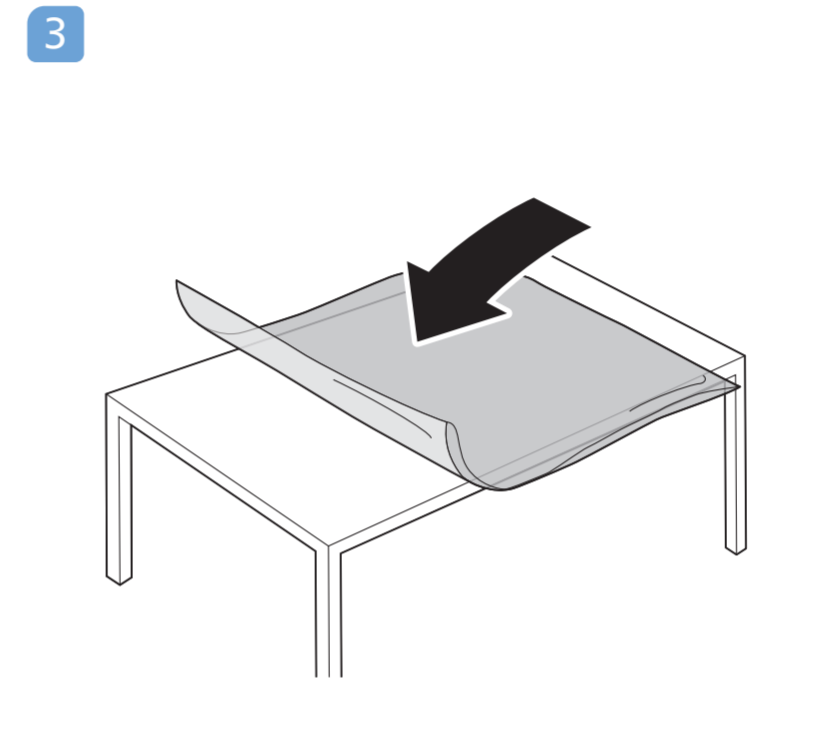

8807/8837/8857/
8887/8897 Series

- 43"/50"/55": x7
- 65": x8
- 43"/50"/55"/65": x2

8837/8887

(EU)

(UK)

1 55" / 65"

2 VESA (x, y)

- 43" 100x200mm M6 (L: 10mm~12mm) 108 cm
- 50" 200x300mm M6 (L: 10mm~16mm) 126 cm
- 55" 200x300mm M6 (L: 10mm~16mm) 139 cm
- 65" 300x300mm M6 (L: 12mm~20mm) 164 cm