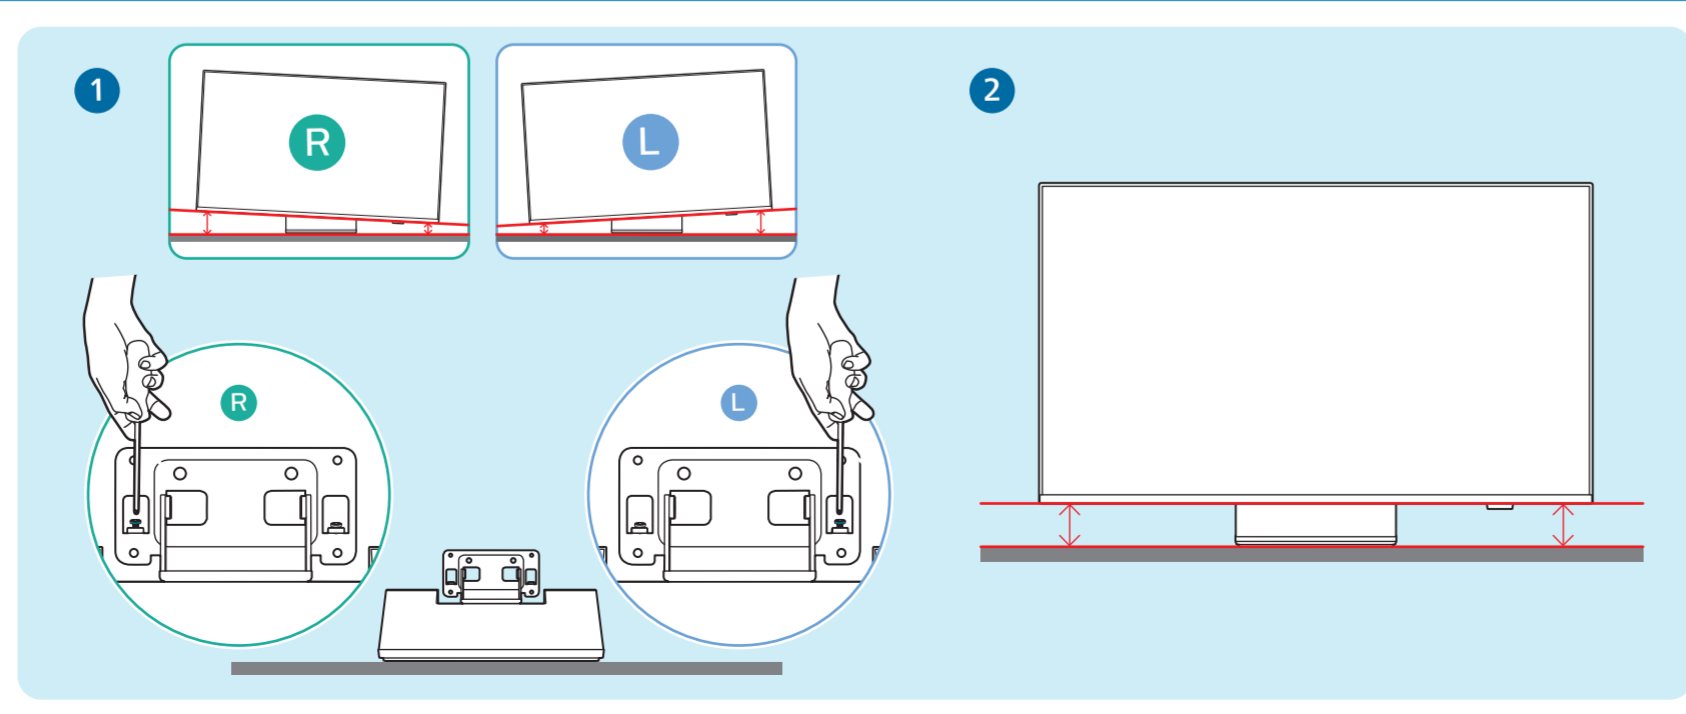

8807/8837/8857/
8887/8897 Series

- 43"/50"/55": x7
- 65": x8
- 43"/50"/55"/65": x2

8837/8887

(EU)

(UK)

1 55" / 65"

2 VESA (x, y)

- 43" 100x200mm M6 (L: 10mm~12mm) 108 cm
- 50" 200x300mm M6 (L: 10mm~16mm) 126 cm
- 55" 200x300mm M6 (L: 10mm~16mm) 139 cm
- 65" 300x300mm M6 (L: 12mm~20mm) 164 cm