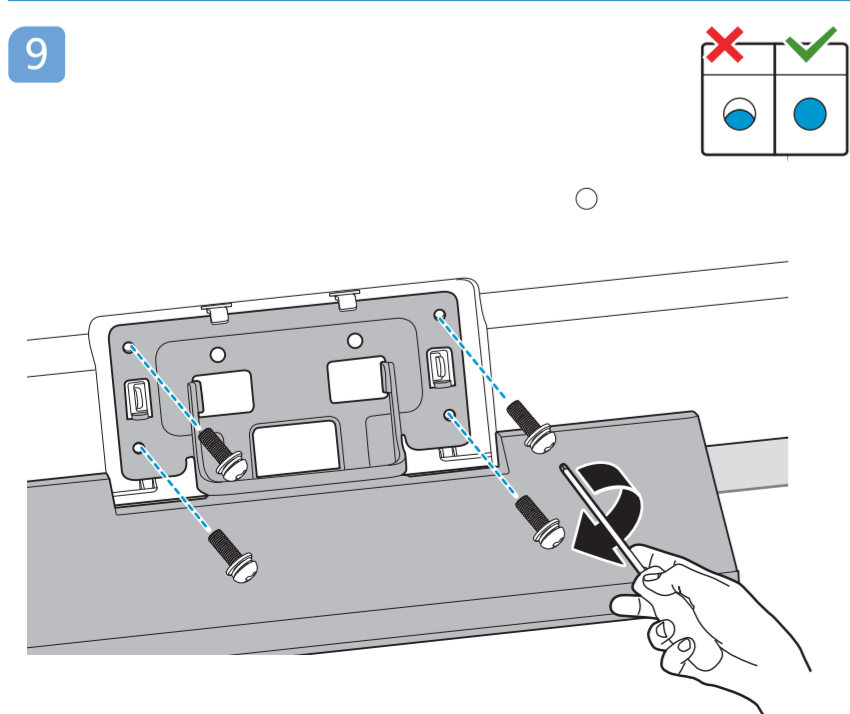

8807/8837/8857/
8887/8897 Series

- 43"/50"/55": x7
- 65": x8
- 43"/50"/55"/65": x2

8837/8887

(EU)

(UK)

1 55" / 65"

2 VESA (x, y)

- 43" 100x200mm M6 (L: 10mm~12mm) 108 cm
- 50" 200x300mm M6 (L: 10mm~16mm) 126 cm
- 55" 200x300mm M6 (L: 10mm~16mm) 139 cm
- 65" 300x300mm M6 (L: 12mm~20mm) 164 cm