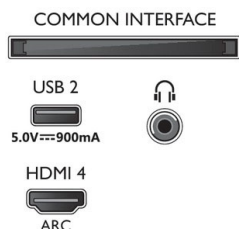

Connections

Side