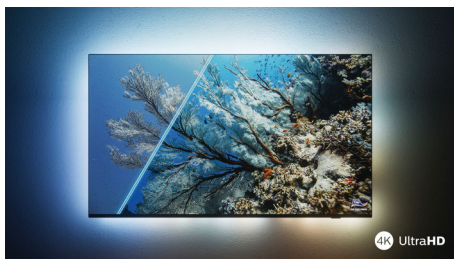

Živý obraz HDR

Chcete si vychutnat perfektní obraz v každé scéně? Váš televizor Philips s rozlišením 4K UHD je kompatibilní se všemi hlavními formáty HDR. To znamená čistý, ostrý obraz. Uvidíte každý detail i ve tmavých a světlých oblastech.