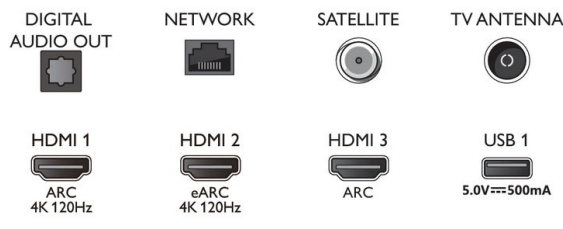

- Hmotnost výrobku: 15,5 kg
- Hmotnost výrobku (+ dodatek): 17,9 kg
- Hmotnost včetně balení: 21,6 kg
- Kompatibilní s montáží na stěnu: 200 x 300 mm

Příslušenství

- Dodávané příslušenství: Dálkový ovladač, Stručný návod k rychlému použití, Brožura s právními a bezpečnostními informacemi, Napájecí kabel, Stojan na nábytek, 2x baterie AAA

Energetická karta EU

- Energetická třída SDR: G
- Energetická třída pro HDR: G
- Pohotovostní režim sítě: <2,0 W
- Spotřeba elektrické energie v režimu Vypnutí: není k dispozici
- Použitá technologie panelu: LED LCD
- Registrační čísla EPREL: 1163415
- Spotřeba energie v režimu zapnuto pro HDR: 138 kwh/1000 h
- Spotřeba energie v režimu zapnuto pro SDR: 82 kwh/1000 h

Connections

Side

Bottom

Datum vydání 2023-02-04

Verze: 7.6.4

12 NC: 8670 001 82655
EAN: 87 18863 03415 6

© 2023 Koninklijke Philips N.V.
Všechna práva vyhrazena.

Údaje mohou být změněny bez předchozího varování.
Ochranné známky jsou majetkem Koninklijke Philips N.V. nebo jejich příslušných vlastníků.