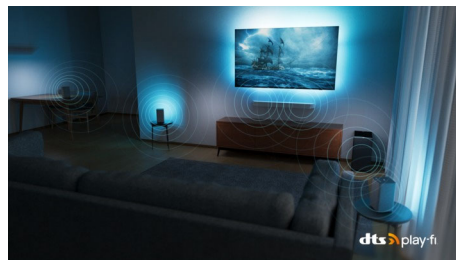

Kompatibilní s technologií DTS Play-Fi

Bezdrátový domácí systém Philips s DTS Play-Fi vám umožní připojit kompatibilní soundbary a bezdrátové reproduktory napříč domovem v rámci sekund. Poslouchejte filmy v kuchyni.

Přehrávejte hudbu odkudkoli. Dokonce si můžete vytvořit systém prostorového zvuku pro domácí kino, kde váš televizor Philips poslouží jako středový reproduktor.