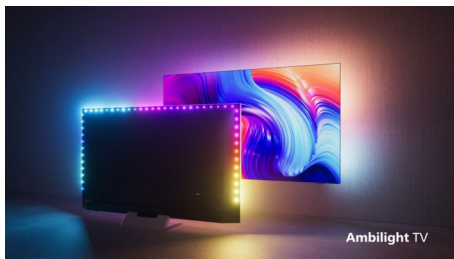

Přednosti

Ten s technologií Ambilight.

Díky technologii Philips Ambilight je sledování televizoru Philips ještě monumentálnější! LED světla na okrajích televizoru svítí a synchronizovaně mění barvu podle scény na obrazovce nebo spuštěné hudby. Pohltí vás natolik, že nebudete vědět, jak jste si kdy mohli sledování užívat bez této vychytávky.