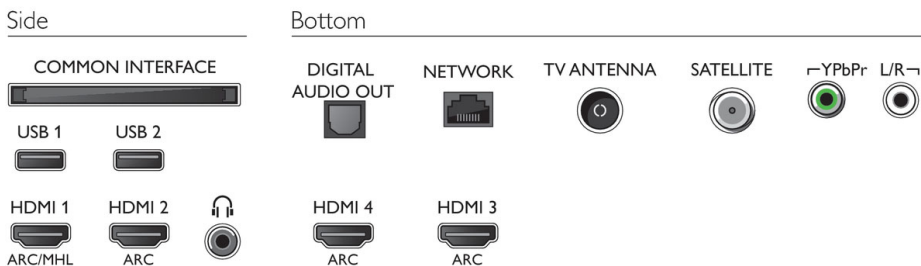

Connections

Publicatiedatum
2019-09-06

Versie: 9.3.2

12 NC: 8670 001 44386
EAN: 87 18863 01154 6

© 2019 Koninklijke Philips N.V.
Alle rechten voorbehouden.

Specificaties kunnen zonder voorafgaande kennisgeving worden gewijzigd. Handelsmerken zijn het eigendom van Koninklijke Philips N.V. en hun respectieve eigenaren.

www.philips.com

* EPG en actuele gegevens (tot 8 dagen) zijn afhankelijk van land en kabelmaatschappij.
* Het aanbod aan Android-app's verschilt per land. Ga voor meer informatie naar uw plaatselijke Google Play Store.
* Energieverbruik in kWh per jaar, op basis van het stroomverbruik van de televisie als deze 4 uur per dag, 365 dagen per jaar is ingeschakeld. Het werkelijke energieverbruik hangt af van hoe de televisie wordt gebruikt.
* Aanbod van Cloud gaming is afhankelijk van gameproviders.
* De TV biedt ondersteuning voor gratis DVB-uitzendingen. Mogelijk worden bepaalde DVB-aanbieders niet ondersteund. Ga voor een recente lijst met aanbieders naar het gedeelte met veelgestelde vragen van de ondersteuningswebsite van Philips. Voor bepaalde aanbieders zijn voorwaarden en een abonnement vereist. Neem voor meer informatie contact op met uw aanbieder.
* (Philips) alleen compatibel met specifieke Philips player-apparaten.
* Google Cast-functionaliteit is onderhevig is aan Google Cast-apps en -apparaten. Ga voor meer informatie naar de Google Cast-productpagina.
* Philips TV Remote-app en verwante functionaliteiten verschillen per TV-model, provider en land, smart device-model en besturingssysteem. Ga voor meer informatie naar: www.philips.com/TVRemoteapp.
* Het aanbod van Smart TV-apps verschilt per TV-model en land. Ga voor meer informatie naar: www.philips.com/smarttv.
* Alleen opnemen via USB voor digitale kanalen. Opnamen kunnen worden beperkt door een kopieerbeveiliging (CI+). Voor bepaalde landen en kanalen zijn mogelijk beperkingen van toepassing.
* MultiRoom Client en Server ondersteunt alleen ongecodeerde digitale programma's.
* Deze televisie bevat lood in bepaalde onderdelen of componenten waarvoor geen alternatieve technologie bestaat, in overeenstemming met bestaande vrijstellingsclausules van de RoHS-richtlijn.
* HDMI-aansluiting vereist voor SoundBars, luidsprekers en andere audioapparaten.