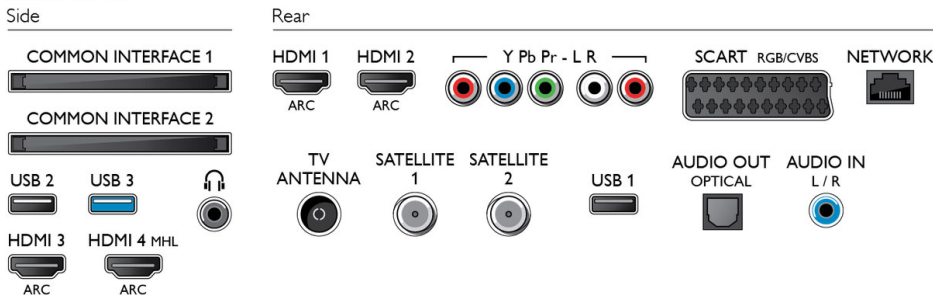

Connections

Ausstellungsdatum
2022-08-31

Version: 15.5.1

12 NC: 8670 001 23268
EAN: 87 18863 00179 0

© 2022 Koninklijke Philips N.V.
Alle Rechte vorbehalten.

Technische Daten können ohne vorherige Ankündigung geändert werden. Die Marken sind Eigentum von Koninklijke Philips N.V. oder der jeweiligen Firmen.

www.philips.com

* EPG und der darin angezeigte Sendezeitraum (bis zu 8 Tage) ist vom Land und Anbieter anhängig.
* Android-App-Angebote variieren je nach Land. Weitere Informationen finden Sie in Ihrem lokalen Google Play Store.
* Energieverbrauch in kWh pro Jahr, beruhend auf dem Stromverbrauch des Fernsehers, wenn dieser 4 Stunden pro Tag an 365 Tagen in Betrieb ist. Der tatsächliche Energieverbrauch hängt davon ab, wie der Fernseher verwendet wird.
* Der Fernseher unterstützt DVB-T-Empfang für Free-to-Air-Übertragungen. Bestimmte DVB-T-Betreiber werden möglicherweise nicht unterstützt. Eine aktuelle Liste dieser Betreiber finden Sie in den FAQs auf der Philips Support-Website. Bei einigen Betreibern sind Conditional Access und ein Abonnement erforderlich. Weitere Informationen erhalten Sie von Ihrem Betreiber.
* (Philips) nur mit spezifischem Philips Player kompatibel.
* Google Cast-Funktion ist abhängig von Google Cast-fähigen Apps und Geräten. Weitere Informationen finden Sie auf der Google Cast-Produktseite.
* Die Philips TV Remote App und ihre Funktionen können je nach Fernsehmodell, Anbieter und Land sowie je nach mobilem Gerät und Betriebssystem abweichen. Weitere Informationen finden Sie unter www.philips.com/TVRemoteapp.
* Das Angebot für Smart TV-Apps variiert je nach Modell und Land. Weitere Informationen finden Sie unter www.philips.com/smarttv.
* USB-Aufnahme nur für digitale Sender. Aufnahmen können durch Kopierschutz (CI+) eingeschränkt sein. Es können länder- und senderspezifische Einschränkungen gelten.