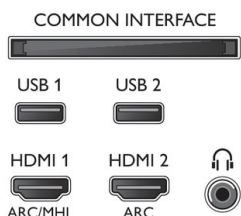

* Aanbod van Cloud gaming is afhankelijk van gameproviders.

* HDMI-aansluiting vereist voor SoundBars, luidsprekers en andere audioapparaten.

* De functionaliteit is onderhevig aan apps met ChromeCast ingebouwd en smart devices. Voor meer details gaat u naar pagina's over producten met ChromeCast ingebouwd.

* Google Assistant ingebouwd is beschikbaar als software-update voor Android TV's uit 2018.

Connections

Side

Bottom

Publicatiedatum
2018-10-12

Versie: 7.0.1

12 NC: 8670 001 51824
EAN: 87 18863 01522 3

© 2018 Koninklijke Philips N.V.
Alle rechten voorbehouden.