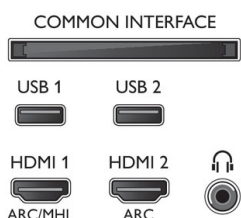

Connections

Side