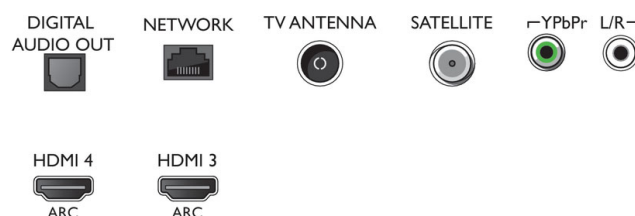

* Aanbod van Cloud gaming is afhankelijk van gameproviders.

* HDMI-aansluiting vereist voor SoundBars, luidsprekers en andere audioapparaten.

* De functionaliteit is onderhevig aan apps met ChromeCast ingebouwd en smart devices. Voor meer details gaat u naar pagina's over producten met ChromeCast ingebouwd.

* Google Assistant ingebouwd is beschikbaar als software-update voor Android TV's uit 2018.

Connections

Side

Bottom

Publicatiedatum
2018-10-12

Versie: 7.0.1

12 NC: 8670 001 51824
EAN: 87 18863 01522 3

© 2018 Koninklijke Philips N.V.
Alle rechten voorbehouden.