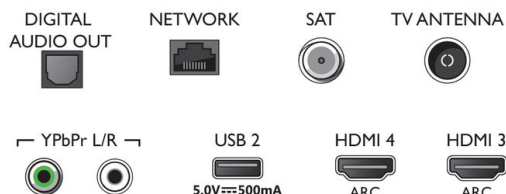

Barva a povrch

- Přední strana televizoru: Světlá stříbrná

Connections

Side

Bottom

Datum vydání 2020-12-08

Verze: 4.0.1

12 NC: 8670 001 61341
EAN: 87 18863 02114 9