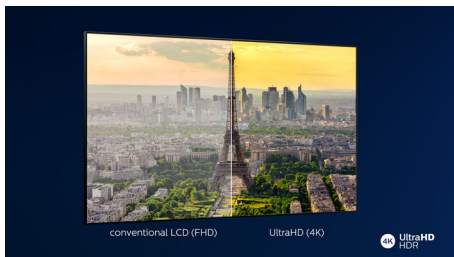

PHILIPS

Přednosti

4K UHD

Jasný 4K LED televizor. Zářivý obraz HDR. Plynulý pohyb. Televizor Philips 4K UHD přináší živý obraz s bohatými barvami a výrazným kontrastem. Obrazy mají větší hloubku a pohyb je plynulý. Filmy, pořady, hry a další obsah vypadají skvěle bez ohledu na zdroj.