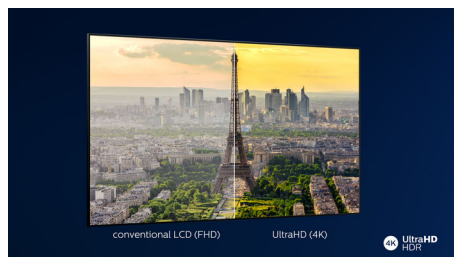

Podpora HDR10+

Váš televizor Philips získá z videoformátu HDR10+ maximum. Úroveň kontrastu, barev a jasu jsou upravovány snímek od snímku. Ať už se jedná o seriál, který zkrátka potřebujete vidět, nebo film, stíny v nich budou temnější. Jasně povrchy budou zářit. Barvy budou reálnější.

Android TV.

Přizpůsobte si systém Philips Android TV podle svého. Pokud vás tento týden zajímá jen Amazon a YouTube a v tom příštím Rakuten TV a Netflix – žádný problém. Přehledné, intuitivní rozhraní umožňuje umístit váš

oblíbený obsah do popředí a do středu. Snadno najdete místo, kde jste skončili v nejnovějším seriálu, nebo se můžete podívat do databáze filmových novinek.

Hlasové ovládání AI.

Ovládejte svůj televizor Philips se systémem Android pomocí svého hlasu. Chcete si něco zahrát, podívat se na Netflix nebo najít obsah a aplikace v obchodě Google Play? Prostě to televizoru řekněte. Takto můžete ovládat dokonce všechna chytrá domácí zařízení kompatibilní s funkcí Google Assistant, například ztlumení světel nebo nastavení termostatu při filmovém večeru. Ani nemusíte vstát z pohovky. Doba hledání dálkového ovladače televizoru skončila. Nyní můžete svůj chytrý televizor Philips ovládat pomocí hlasu prostřednictvím zařízení s podporou Alexa, jako je například Amazon Echo. Zapněte televizor, změňte kanál, přepněte na herní konzoli a další zařízení pomocí služby Alexa.