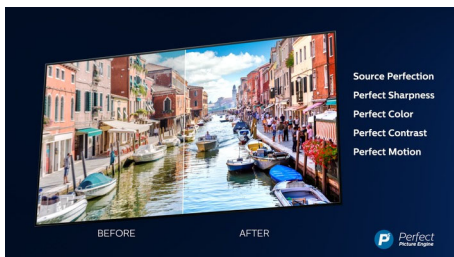

Engine P5 Perfect Picture

Engine Philips P5 Perfect Picture poskytuje obraz, který je stejně dokonalý jako váš oblíbený obsah. Detaily mají zřetelně větší hloubku, barvy jsou živé, bílé tóny pleti jsou přirozenější. Kontrast je tak ostrý, že ucítíte každý detail, a pohyb je tak plynulý, že nikdy neztratíte míč z očí, ať už je hra jakkoli rychlá.