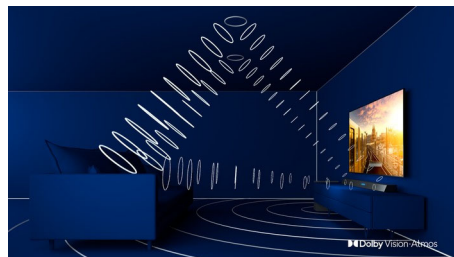

Dolby Vision a Dolby Atmos

Podpora špičkového zvuku a formátů videa Dolby znamená, že obsah HDR bude skvěle vypadat i znít. Ať už streamujete nejnovější část seriálu, nebo sledujete obsah z disku Blu-Ray, vždy si budete moci vychutnat kontrast, jas a barvy, které odrážejí režisérův původní záměr. A navíc uslyšíte jasný, detailní a hluboký prostorový zvuk.