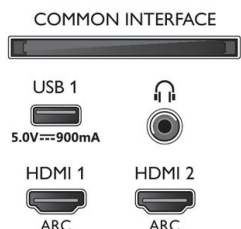

Connections

Side