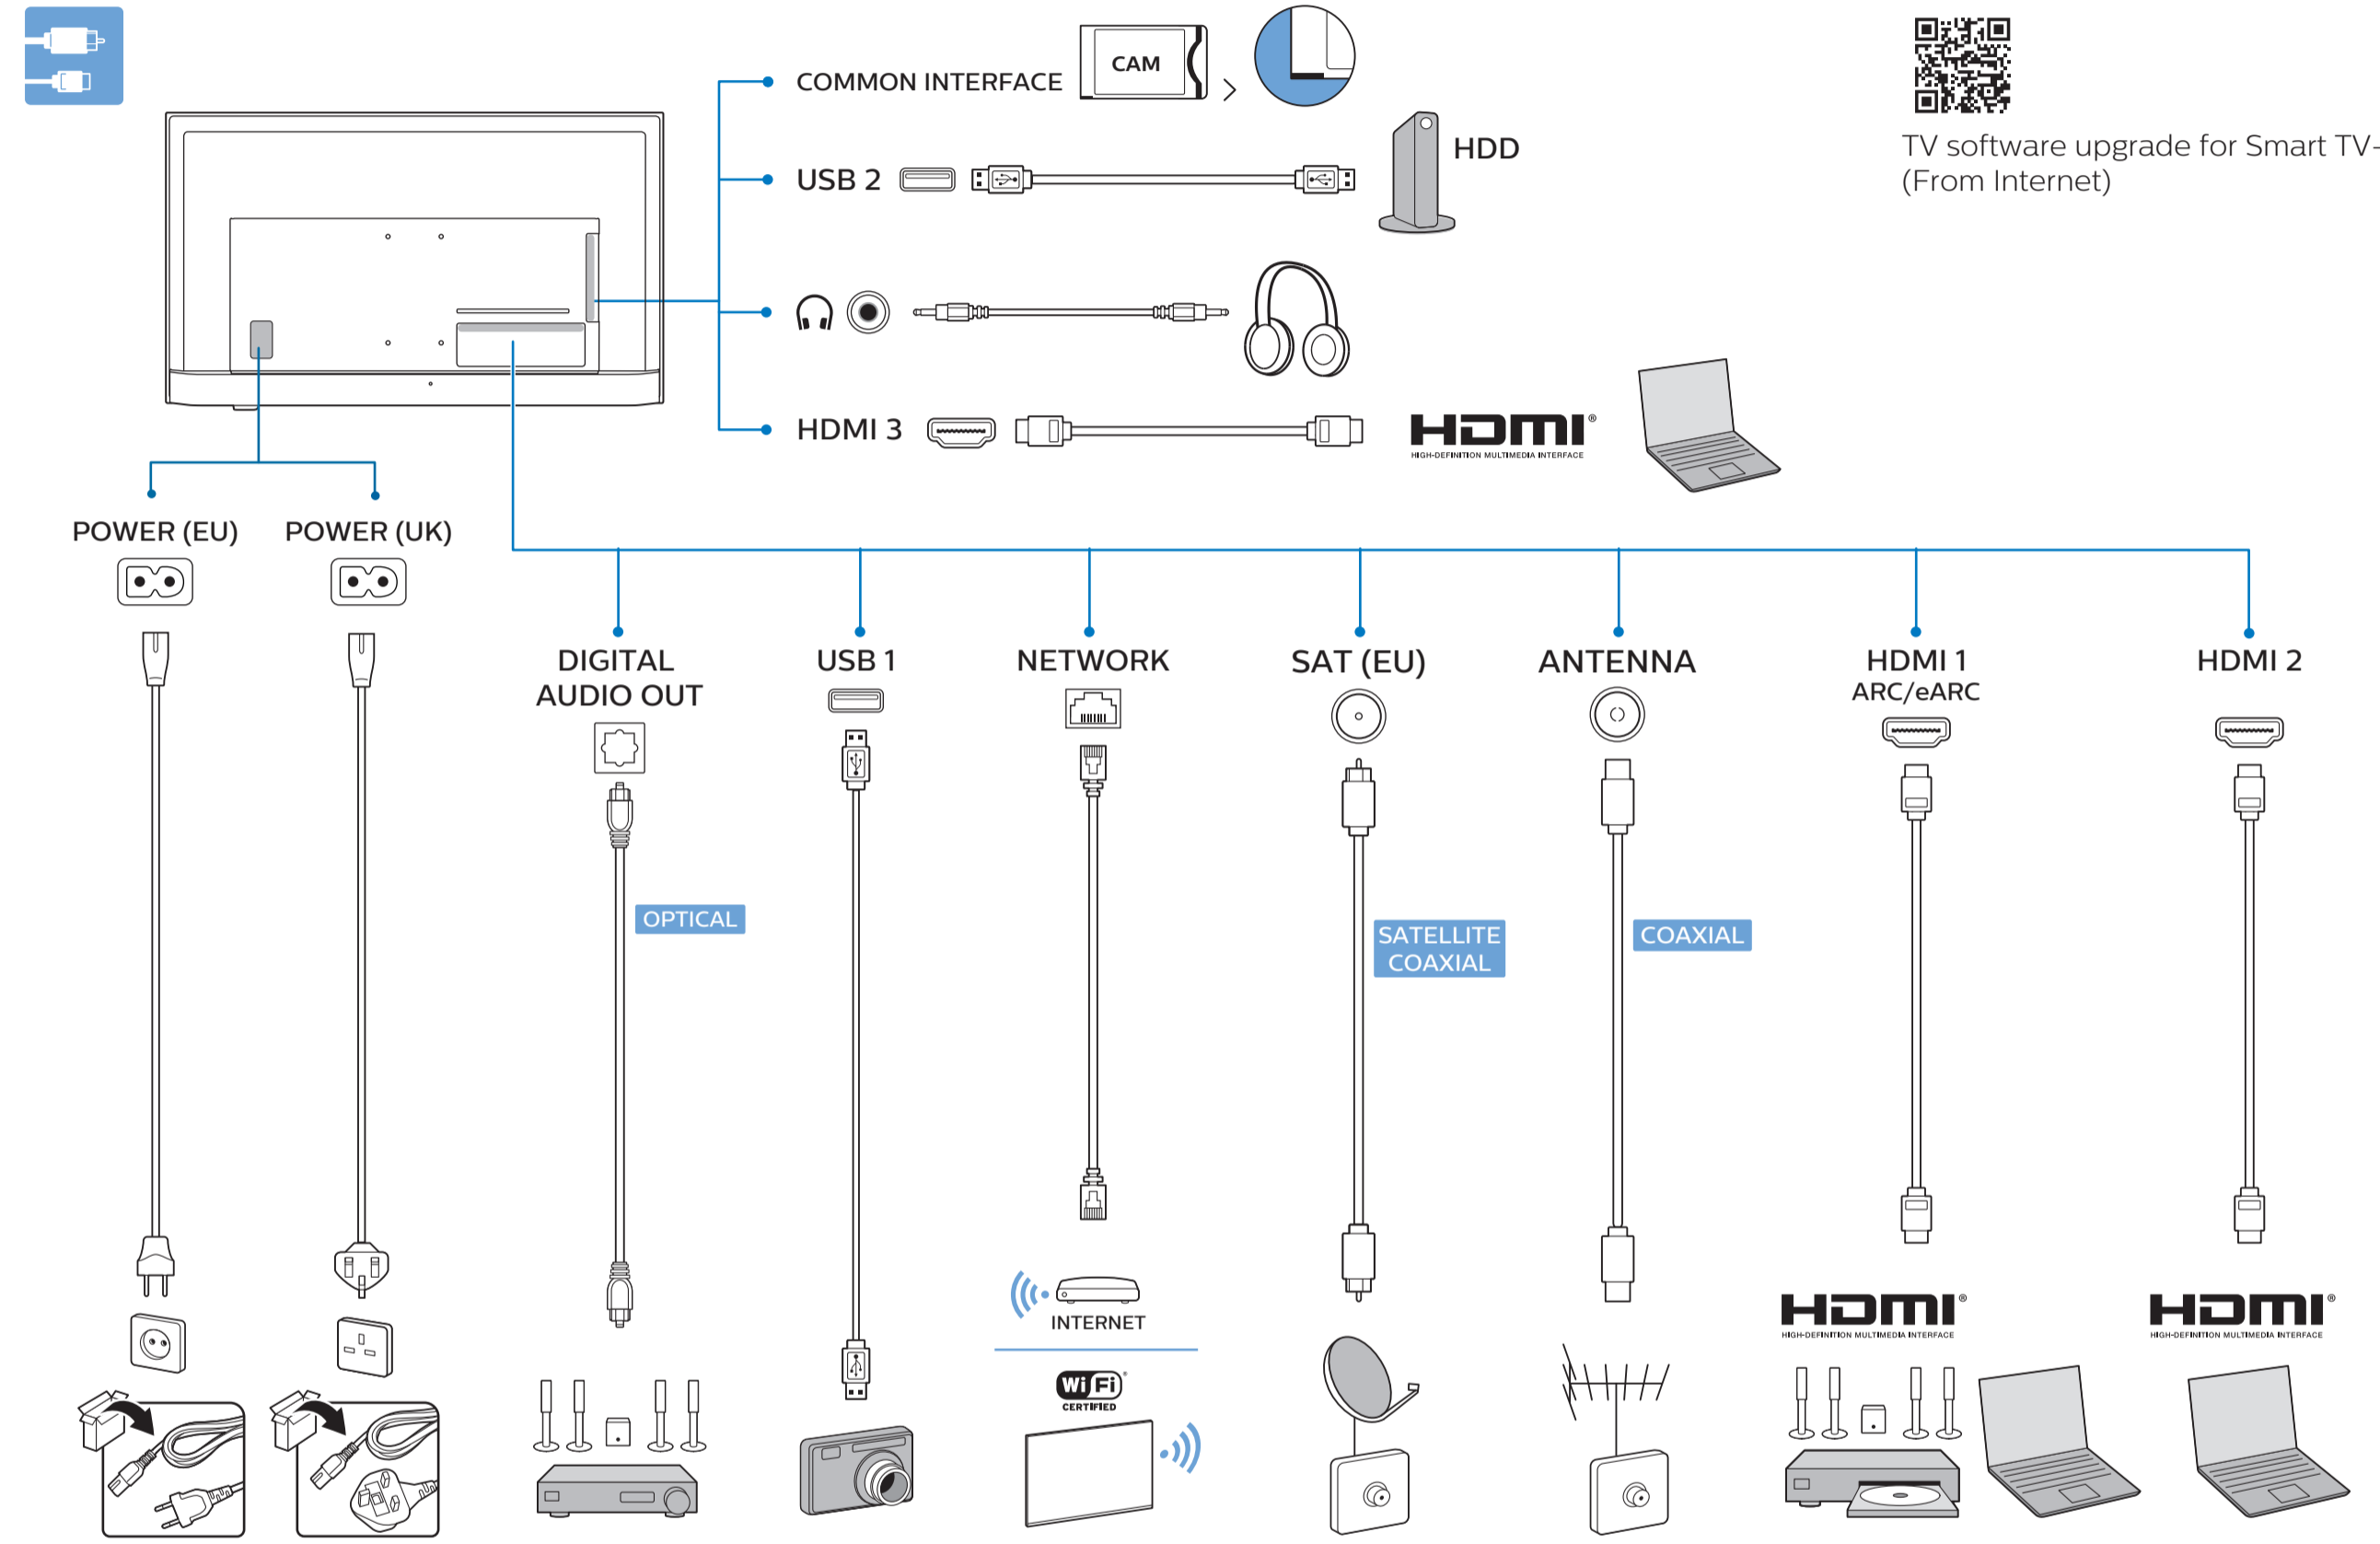

English Read the safety instructions.
Български Прочетете инструкциите за безопасност.
Čeština Přečtěte si bezpečnostní pokyny.
Hrvatski Pročitajte sigurnosne upute.
Dansk Læs sikkerhedsforskrifterne.
Deutsch Lesen Sie die Sicherheitshinweise.
Ελληνικά Διαβάστε τις οδηγίες ασφαλείας.
Eesti Lugege ohutusõudeid.
Español Lea las instrucciones de seguridad.

Français Lisez les consignes de sécurité.
Italiano Leggere le istruzioni di sicurezza.
Қазақша Қорғаныстық нұсқаулар.
Latviešu Izlasiet drošības norādījumus.
Lietuvių Perskaitykite saugos instrukcijas.
Magyar Olvassa el a biztonságos utasításokat.
Nederlands Lees de veiligheidsvoorschriften.
Norsk Les sikkerhetsforskriftene.
Polski Zapoznaj się z instrukcjami bezpieczeństwa.

Português Leia as instruções de segurança.
Română Citiți instrucțiunile de siguranță.
Русский Читайте инструкции по технике безопасности.
Srpski Pročitajte bezbednosna uputstva.
Slovenščina Preberite varnostna navodila.
Slovensky Prečítajte si bezpečnostné pokyny.
Suomi Lue turvaohjeet.
Svenska Läs säkerhetsinstruktionerna.
ภาษาไทย โปรดอ่านคำแนะนำด้านความปลอดภัย

Türkçe Güvenlik talimatlarını okuyun.
Українська Читайте інструкції з техніки безпеки.
العربية قراءة تعليمات السلامة.
עברית קראו את הוראות הבטיחות

Register your product and get support at www.philips.com/TVsupport