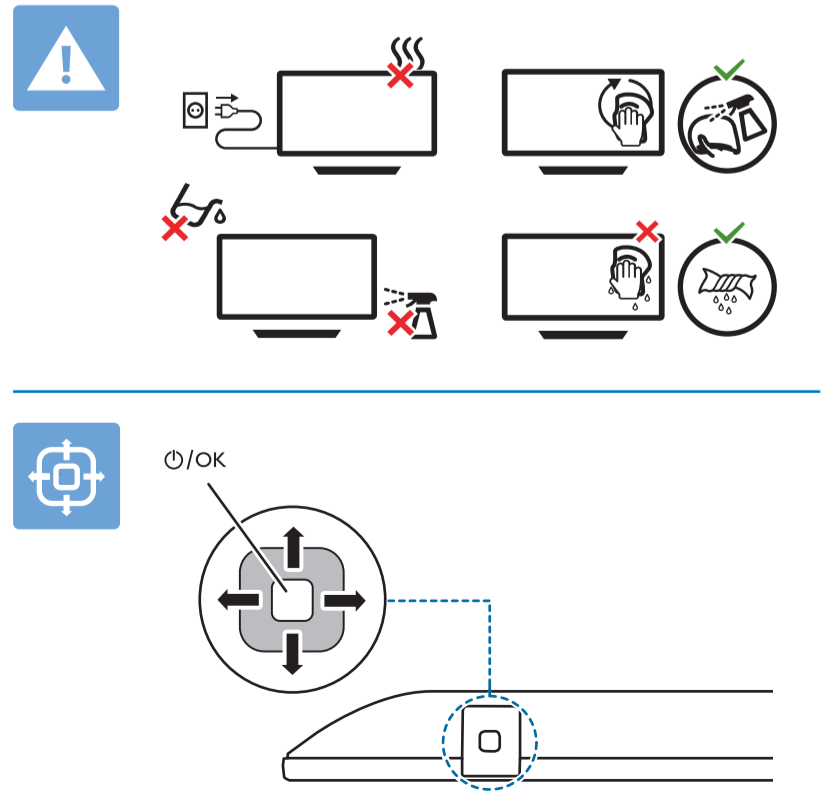

English Read the safety instructions.
Български Прочетете инструкциите за безопасност.
Čeština Přečtěte si bezpečnostní pokyny.
Hrvatski Pročitajte sigurnosne upute.
Dansk Læs sikkerhedsforskrifterne.
Deutsch Lesen Sie die Sicherheitshinweise.
Ελληνικά Διαβάστε τις οδηγίες ασφαλείας.
Eesti Lugege ohutusõudeid.
Español Lea las instrucciones de seguridad.

Français Lisez les consignes de sécurité.
Italiano Leggere le istruzioni di sicurezza.
Қазақша Қорғаныстық нұсқаулар.
Latviešu Izlasiet drošības norādījumus.
Lietuvių Perskaitykite saugos instrukcijas.
Magyar Olvassa el a biztonságos utasításokat.
Nederlands Lees de veiligheidsvoorschriften.
Norsk Les sikkerhetsforskriftene.
Polski Zapoznaj się z instrukcjami bezpieczeństwa.

Português Leia as instruções de segurança.
Română Citiți instrucțiunile de siguranță.
Русский Читайте инструкции по технике безопасности.
Srpski Pročitajte bezbednosna uputstva.
Slovenščina Preberite varnostna navodila.
Slovensky Prečítajte si bezpečnostné pokyny.
Suomi Lue turvaohjeet.
Svenska Läs säkerhetsinstruktionerna.
ภาษาไทย โปรดอ่านคำแนะนำด้านความปลอดภัย

Türkçe Güvenlik talimatlarını okuyun.
Українська Читайте інструкції з техніки безпеки.
العربية قراءة تعليمات السلامة.
עברית קראו את הוראות הבטיחות

Register your product and get support at www.philips.com/TVsupport