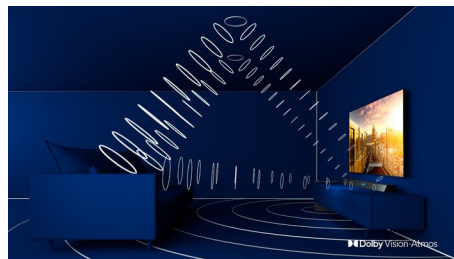

Dolby Vision a Dolby Atmos

Podpora prémiových formátů zvuku a videa Dolby znamená, že obsah HDR, který sledujete, bude skvěle vypadat a znít. Budete si moci vychutnat obraz, který odráží původní záměry režiséra, a zažít skutečně čistý a hluboký prostorový zvuk.

SAPHI Smart TV

Rychlý a intuitivní operační systém SAPHI, díky kterému je televizor Philips Smart TV radost používat. Vychutnejte si skvělou kvalitu obrazu a přístup do přehledné nabídky s ikonami stisknutím jednoho tlačítka. Snadno ovládejte

svůj televizor a rychle přecházejte k oblíbeným aplikacím Philips Smart TV.

Možností připojení HDMI

Ready for gaming

Televizor Philips se může pochlubit nejnovější konektivitou přes port HDMI, a když začnete hrát hru na konzoli, automaticky se přepne na nastavení s nízkou latencí.

Design

Hledáte televizor, který se hodí do vašeho pokoje? Tento chytrý televizor 4K je ten pravý! Obrazovka prakticky bez rámečku se hodí k téměř každému stylu interiéru. Tenké nožky navíc vypadají, jako by se obrazovka vznášela nad televizní skříňkou či stolkem.