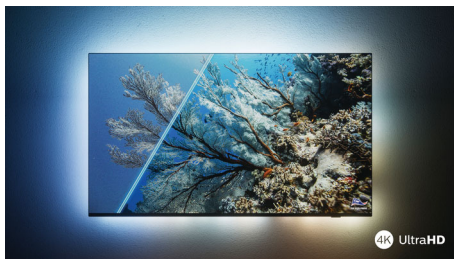

Přednosti

Podporuje všechny hlavní formáty HDR

Váš televizor Philips 4K UHD je kompatibilní se všemi hlavními formáty HDR i s technologií Dolby Vision. Nezáleží na tom, zda se jedná o populární seriál, nebo o nejnovější videohru – stíny v nich budou temnější, jasné povrchy budou zářit a barvy budou reálnější.