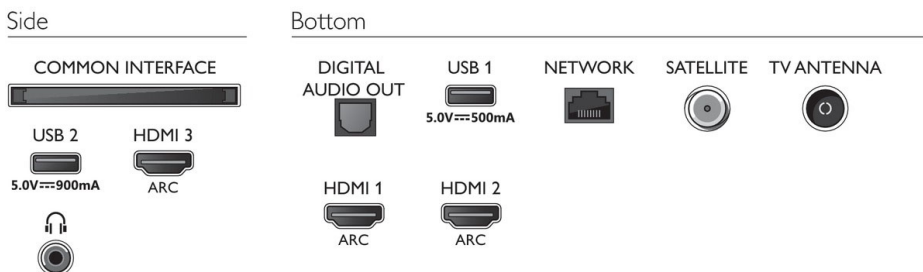

Zvuk

- Výstupní výkon (RMS): 20 W
- Vylepšení zvuku: Zvuk A.I., Zřetelné dialogy, Dolby Atmos, Noční režim, Automatické vyrovnávání hlasitosti, Dolby Bass Enhancement, Inteligentní

- ekvalizér
- Konfigurace reproduktorů: 2 x 10W širokopásmový reproduktor

Rozměry

- Rozměry krabice (Š x V x H): 1 360,0 x 840,0 x 160,0 mm
- Rozměry sady (Š x V x H): 1227,7 x 712,1 x 87,1 mm
- Rozměry přístroje se stojanem (Š x V x H): 1227,7 x 742,7 x 256,2 mm
- Rozměry stojanu (Š x V x H): 728,5 x 30,0 x 245,3 mm
- Hmotnost výrobku: 13,1 kg
- Hmotnost výrobku (+ podstavec): 13,3 kg
- Hmotnost včetně balení: 17,9 kg
- Kompatibilní s montáží na stěnu: 100 x 200 mm

Design

- Barvy televizoru: Světle stříbrný rámeček
- Konstrukce stojanu: Světle stříbrné nožky ve tvaru V

Příslušenství

- Dodávané příslušenství: Dálkový ovladač, 2x baterie AAA, Napájecí kabel, Stručný návod k rychlému použití, Brožura s právními a bezpečnostními informacemi, Stojan na nábytek

Spotřeba

- Napájení ze sítě: 220–240 V stř., 50/60 Hz
- Okolní teplota: 5 °C až 35 °C
- Spotřeba energie v pohotovostním režimu: < 0,3 W
- Funkce úspory energie: Automatický vypínač, Vypnutí obrazu (u rádia), Režim Eco, Světelný senzor
- Spotřeba elektrické energie v režimu Vypnuto: Neuvedeno

Connections

Datum vydání 2022-07-20

Verze: 7.2.1

12 NC: 8670 001 74718
EAN: 87 18863 02830 8

© 2022 Koninklijke Philips N.V.
Všechna práva vyhrazena.

Údaje mohou být změněny bez předchozího varování.
Ochranné známky jsou majetkem Koninklijke Philips N.V. nebo jejich příslušných vlastníků.

www.philips.com

* Elektronický programový průvodce (EPG) a skutečné možnosti jeho zobrazení (až na 8 dnů) závisí na jednotlivých zemích a poskytovatelích služeb.
* Televizor podporuje příjem DVB vysílání 'Free to air'. Někteří operátoři DVB nemusí být podporováni. Aktuální seznam naleznete v části Nejčastější dotazy na webových stránkách podpory společnosti Philips. Někteří operátoři vyžadují podmíněný přístup a předplatné. Další informace získáte od operátora.
* Aplikace Philips TV Remote a související funkce se liší podle modelu televizoru, operátora a země, stejně jako se liší podle modelu chytrého zařízení a operačního systému. Podrobnosti naleznete na adrese www.philips.com/TVRemoteapp.
* Nabídka aplikace Smart TV se liší podle modelu televizoru a země. Podrobnosti naleznete na adrese www.philips.com/smarttv.
* Tento televizor obsahuje olovo jen v určitých částech nebo součástkách, kde nelze použít jinou technologii, v souladu se stávajícími osvobozujícími klauzulemi směrnice RoHS.
* Služba Amazon Prime není v některých jazycích a zemích k dispozici.
* Je vyžadováno předplatné služby Netflix. Podléhá podmínkám použití na adrese <https://www.netflix.com>
* Služba Rakuten TV je k dispozici ve vybraných jazycích a zemích.