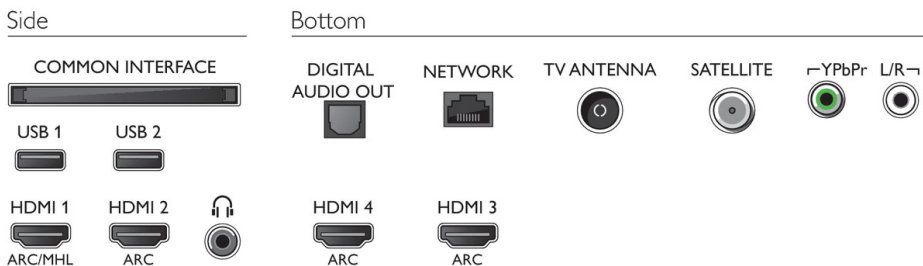

Connections

Publiceringsdatum
2019-09-19

Version: 10.0.1

12 NC: 8670 001 51809
EAN: 87 18863 01511 7

© 2019 Koninklijke Philips N.V.
Med ensamrätt.

Specifikationerna kan ändras utan föregående meddelande. Alla varumärken tillhör Koninklijke Philips N.V. eller sina respektive ägare.

www.philips.com

- EPG:n (elektronisk programguide) och faktisk visningsbarhet (upp till 8 dagar) beror på land och operatör.
- Erbjudanden via Android-appen varierar beroende på land. Mer information hittar du i din lokala Google Play Store.
- Energiförbrukning i kWh per år, baserat på TV:ns strömförbrukning när den används 4 timmar per dag i 365 dagar. Den faktiska energiförbrukningen beror på hur TV:n används.
- TV:n har funktioner för DVB-mottagning av kostnadsfria sändningar. Specifika DVB-operatörer kanske inte kan tas emot. Du hittar en uppdaterad lista i avsnittet med vanliga frågor på Philips supportwebbplats. För en del operatörer gäller villkorsbunden åtkomst och prenumerationer kan vara nödvändiga. Kontakta din operatör om du vill ha mer information.
- Philips TV Remote-appen och tillhörande funktioner skiljer sig mellan olika TV-modeller, operatörer och länder, samt mellan olika smarta enheter och operativsystem. Du hittar mer information på www.philips.com/TVRemoteapp.
- Smart TV-apparna som erbjuds varierar mellan olika TV-modeller och länder. Du hittar mer information på www.philips.com/smarttv.
- USB-inspelning gäller endast för digitalkanaler, och inspelning kan begränsas av kopieringsskydd (CI+). Lands- och kanalrestriktioner kan gälla.
- Observera att dina Amazon-appar kanske inte alltid finns att tillgå i ditt land.
- Den här TV:n innehåller bly endast i vissa delar eller komponenter där det inte finns någon alternativ teknik, i enlighet med befintliga undantagsparagrafer i RoHS-direktivet.
- Inbyggd Google Assistant kommer som en programvaruuppdatering för Android TV-apparater 2018.
- HDMI-anslutning krävs för soundbar, högtalare och annan ljudenhet.
- Dess funktioner kan användas med ChromeCast inbyggda appar och smarta enheter. Du kan läsa mer på produktsidorna för ChromeCast inbyggda appar och smarta enheter.