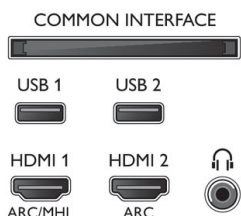

Connections

Side

Bottom

Publicatiedatum
2019-01-17

Versie: 8.0.1

12 NC: 8670 001 51809
EAN: 87 18863 01511 7

© 2019 Koninklijke Philips N.V.
Alle rechten voorbehouden.

Specificaties kunnen zonder voorafgaande kennisgeving worden gewijzigd. Handelsmerken zijn het eigendom van Koninklijke Philips N.V. en hun respectieve eigenaren.