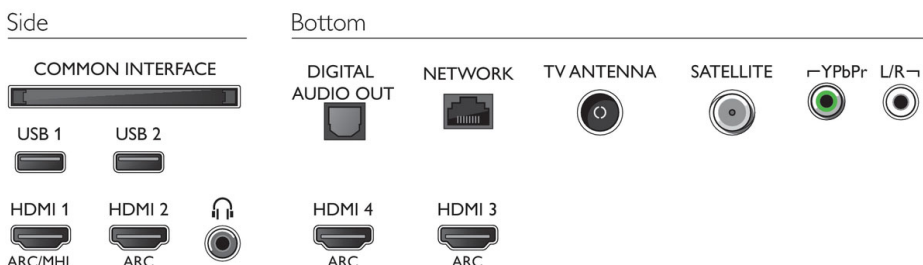

Connections

Publicatiedatum
2018-10-22

Versie: 6.0.1

12 NC: 8670 001 51809
EAN: 87 18863 01511 7

© 2018 Koninklijke Philips N.V.
Alle rechten voorbehouden.

Specificaties kunnen zonder voorafgaande kennisgeving worden gewijzigd. Handelsmerken zijn het eigendom van Koninklijke Philips N.V. en hun respectieve eigenaren.

www.philips.com

* EPG en actuele gegevens (tot 8 dagen) zijn afhankelijk van land en kabelmaatschappij.
* Het aanbod aan Android-app's verschilt per land. Ga voor meer informatie naar uw plaatselijke Google Play Store.
* Energieverbruik in kWh per jaar, op basis van het stroomverbruik van de televisie als deze 4 uur per dag, 365 dagen per jaar is ingeschakeld. Het werkelijke energieverbruik hangt af van hoe de televisie wordt gebruikt.
* De TV biedt ondersteuning voor gratis DVB-uitzendingen. Mogelijk worden bepaalde DVB-aanbieders niet ondersteund. Ga voor een recente lijst met aanbieders naar het gedeelte met veelgestelde vragen van de ondersteuningswebsite van Philips. Voor bepaalde aanbieders zijn voorwaarden en een abonnement vereist. Neem voor meer informatie contact op met uw aanbieder.
* Philips TV Remote-app en verwante functionaliteiten verschillen per TV-model, provider en land, smart device-model en besturingssysteem. Ga voor meer informatie naar: www.philips.com/TVRemoteapp.
* Het aanbod van Smart TV-apps verschilt per TV-model en land. Ga voor meer informatie naar: www.philips.com/smarttv.
* Alleen opnemen via USB voor digitale kanalen. Opnamen kunnen worden beperkt door een kopieerbeveiliging (CI+). Voor bepaalde landen en kanalen zijn mogelijk beperkingen van toepassing.
* Uw Amazon-apps zijn mogelijk niet beschikbaar in uw land. (De Amazon-apps werken momenteel alleen in het Verenigd Koninkrijk, Duitsland en Oostenrijk)
* Deze televisie bevat lood in bepaalde onderdelen of componenten waarvoor geen alternatieve technologie bestaat, in overeenstemming met bestaande vrijstellingsclausules van de RoHS-richtlijn.
* Google Assistant ingebouwd is beschikbaar als software-update voor Android TV's uit 2018.
* HDMI-aansluiting vereist voor SoundBars, luidsprekers en andere audioapparaten.
* De functionaliteit is onderhevig aan apps met ChromeCast ingebouwd en smart devices. Voor meer details gaat u naar pagina's over producten met ChromeCast ingebouwd.