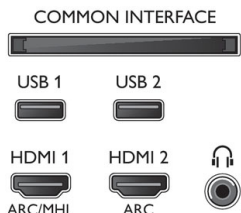

Connections

Side