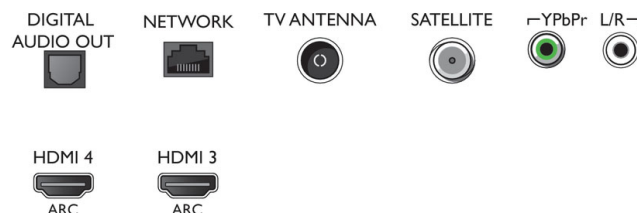

Connections

Side

Bottom

Publicatiedatum
2021-02-26

Versie: 13.3.1

12 NC: 8670 001 44391
EAN: 87 18863 01157 7

© 2021 Koninklijke Philips N.V.
Alle rechten voorbehouden.

Specificaties kunnen zonder voorafgaande kennisgeving worden gewijzigd. Handelsmerken zijn het eigendom van Koninklijke Philips N.V. en hun respectieve eigenaren.

www.philips.com

- EPG en actuele gegevens (tot 8 dagen) zijn afhankelijk van land en kabelmaatschappij.
- Het aanbod aan Android-app's verschilt per land. Ga voor meer informatie naar uw plaatselijke Google Play Store.
- Energieverbruik in kWh per jaar, op basis van het stroomverbruik van de televisie als deze 4 uur per dag, 365 dagen per jaar is ingeschakeld. Het werkelijke energieverbruik hangt af van hoe de televisie wordt gebruikt.
- Aanbod van Cloud gaming is afhankelijk van gameproviders.
- De TV biedt ondersteuning voor gratis DVB-uitzendingen. Mogelijk worden bepaalde DVB-aanbieders niet ondersteund. Ga voor een recente lijst met aanbieders naar het gedeelte met veelgestelde vragen van de ondersteuningswebsite van Philips. Voor bepaalde aanbieders zijn voorwaarden en een abonnement vereist. Neem voor meer informatie contact op met uw aanbieder.
- (Philips) alleen compatibel met specifieke Philips player-apparaten.
- Google Cast-functie is onderhevig is aan Google Cast-apps en -apparaten. Ga voor meer informatie naar de Google Cast-productpagina.
- Philips TV Remote-app en verwante functionaliteiten verschillen per TV-model, provider en land, smart device-model en besturingssysteem. Ga voor meer informatie naar: www.philips.com/TVRemoteapp.
- Het aanbod van Smart TV-apps verschilt per TV-model en land. Ga voor meer informatie naar: www.philips.com/smarttv.
- Alleen opnemen via USB voor digitale kanalen. Opnamen kunnen worden beperkt door een kopieerbeveiliging (CI+). Voor bepaalde landen en kanalen zijn mogelijk beperkingen van toepassing.
- Deze televisie bevat lood in bepaalde onderdelen van componenten waarvoor geen alternatieve technologie bestaat, in overeenstemming met bestaande vrijstellingsclausules van de RoHS-richtlijn.
- HDMI-aansluiting vereist voor SoundBars, luidsprekers en andere audioapparaten.