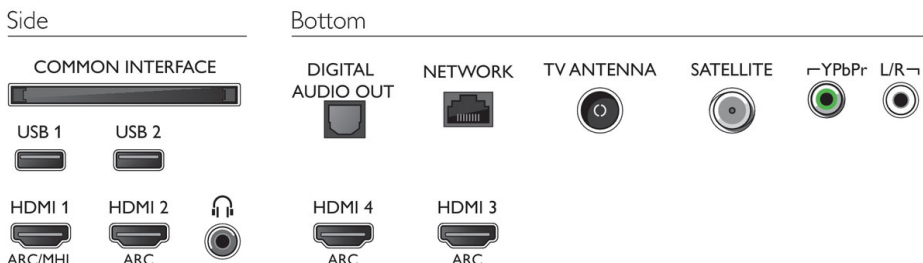

Connections

Ausstellungsdatum
2019-09-19

Version: 13.3.1

12 NC: 8670 001 44391
EAN: 87 18863 01157 7

© 2019 Koninklijke Philips N.V.
Alle Rechte vorbehalten.

Technische Daten können ohne vorherige Ankündigung geändert werden. Die Marken sind Eigentum von Koninklijke Philips N.V. oder der jeweiligen Firmen.

www.philips.com

* EPG und der darin angezeigte Sendezeitraum (bis zu 8 Tage) ist vom Land und Anbieter abhängig.
* Android-App-Angebote variieren je nach Land. Weitere Informationen finden Sie in Ihrem lokalen Google Play Store.
* Energieverbrauch in kWh pro Jahr, beruhend auf dem Stromverbrauch des Fernsehers, wenn dieser 4 Stunden pro Tag an 365 Tagen in Betrieb ist. Der tatsächliche Energieverbrauch hängt davon ab, wie der Fernseher verwendet wird.
* Cloud-Gaming-Angebote abhängig vom Spieleanbieter.
* Der Fernseher unterstützt DVB-T-Empfang für Free-to-Air-Übertragungen. Bestimmte DVB-T-Betreiber werden möglicherweise nicht unterstützt. Eine aktuelle Liste dieser Betreiber finden Sie in den FAQs auf der Philips Support-Website. Bei einigen Betreibern sind Conditional Access und ein Abonnement erforderlich. Weitere Informationen erhalten Sie von Ihrem Betreiber.
* (Philips) nur mit spezifischem Philips Player kompatibel.
* Google Cast-Funktion ist abhängig von Google Cast-fähigen Apps und Geräten. Weitere Informationen finden Sie auf der Google Cast-Produktseite.
* Die Philips TV Remote App und ihre Funktionen können je nach Fernsehmodell, Anbieter und Land sowie je nach mobilem Gerät und Betriebssystem abweichen. Weitere Informationen finden Sie unter www.philips.com/TVRemoteapp.
* Das Angebot für Smart TV-Apps variiert je nach Modell und Land. Weitere Informationen finden Sie unter www.philips.com/smarttv.
* USB-Aufnahme nur für digitale Sender. Aufnahmen können durch Kopierschutz (CI+) eingeschränkt sein. Es können länder- und senderspezifische Einschränkungen gelten.
* Einige Komponenten dieses Fernsehers, bei denen technologisch keine Alternative besteht, enthalten Blei. Dies entspricht der geltenden Ausnahmeregelung der RoHS-Richtlinie.
* HDMI-Anschluss ist für Soundbar, Lautsprecher und andere Audiogeräte erforderlich.