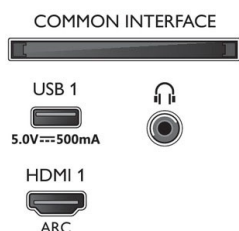

Дизайн

- Цвета ТВ: Черная матовая рамка
- Конструкция подставки: Черные матовые сверхтонкие узкие опоры

Аксессуары

- Входящие в комплект аксессуары: Пульт ДУ, Батарея типа AAA — 2 шт., Шнур питания, Краткое руководство пользователя, Брошюра о важной юридической информации и сведениями о безопасности, Настольная подставка

Connections

Side

Bottom

Дата выпуска 2021-12-07

Версия: 3.0.2

12 NC: 8670 001 77239
EAN: 87 18863 02972 5

© 2021 Koninklijke Philips N.V.
Все права защищены.

Характеристики могут меняться без предварительного уведомления. Торговые марки являются собственностью Koninklijke Philips N.V. или соответствующих владельцев.