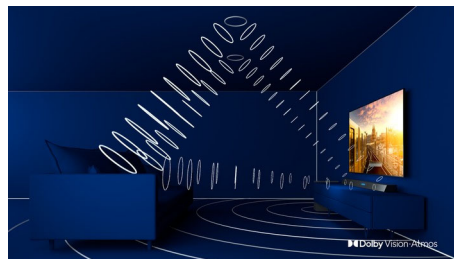

Dolby Vision + Dolby Atmos

Поддержка форматов Dolby для звука и видео премиум-класса означает, что HDR-материалы будут выглядеть и звучать максимально реалистично. Материалы предстанут перед вами согласно задумке режиссера, и вы сможете оценить объемное, чистое и глубокое звучание.