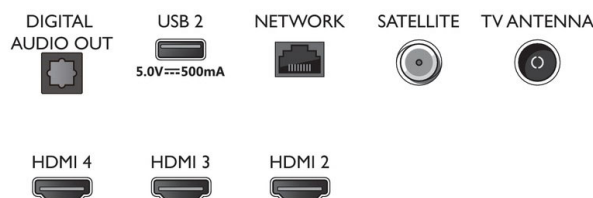

Дизайн

- Цвета ТВ: Черная матовая рамка
- Конструкция подставки: Черные матовые сверхтонкие узкие опоры

Аксессуары

- Входящие в комплект аксессуары: Пульт ДУ, Батарея типа AAA — 2 шт., Шнур питания, Краткое руководство пользователя, Брошюра о важной юридической информации и сведениями о безопасности, Настольная подставка

Connections

Side

Bottom

Дата выпуска 2021-12-07

Версия: 3.0.2

12 NC: 8670 001 77239
EAN: 87 18863 02972 5

© 2021 Koninklijke Philips N.V.
Все права защищены.

Характеристики могут меняться без предварительного уведомления. Торговые марки являются собственностью Koninklijke Philips N.V. или соответствующих владельцев.