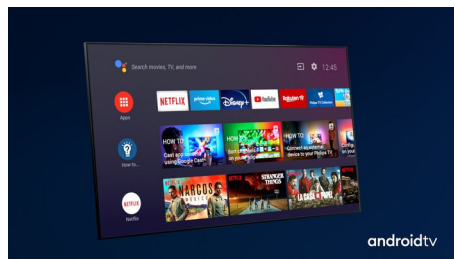

Простота и удобство. Android TV

Телевизоры Philips Android TV открывают доступ к любому контенту. Можно

настроить главный экран как вам удобно и организовать удобный доступ к любимым приложениям, чтобы смотреть фильмы и телепередачи было просто. Продолжать просмотр можно с того места, где вы остановились.

HDMI-подключение

Ready for gaming

Ваш телевизор Philips предлагает новейшее подключение HDMI и автоматически переключается в режим низкой задержки, когда вы запускаете игру на консоли.

Дизайн

Черная матовая рамка. Тонкие ножки.