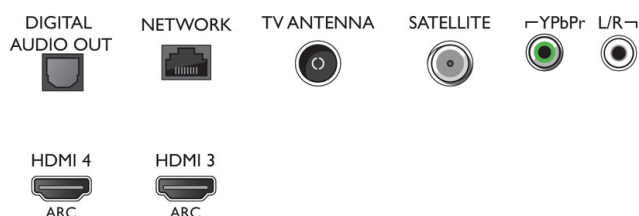

Barva a povrch

- Přední strana televizoru: Černá s vysokým leskem

Příslušenství

- Dodávané příslušenství: Dálkový ovladač, 2 x baterie AA, Stručný návod k rychlému použití, Brožura s právními a bezpečnostními informacemi, Napájecí kabel, Kabel minikonektor na L/R, Kabel minikonektor na YPbPr, Stojan na nábytek

Connections

Side

Bottom

Datum vydání 2019-06-20

Verze: 12.0.1

12 NC: 8670 001 52503
EAN: 87 18863 01555 1

© 2019 Koninklijke Philips N.V.
Všechna práva vyhrazena.

Údaje mohou být změněny bez předchozího varování.
Ochranné známky jsou majetkem Koninklijke Philips N.V. nebo jejich příslušných vlastníků.