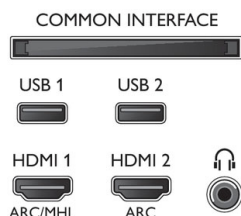

Barva a povrch

- Přední strana televizoru: Černá s vysokým leskem

Příslušenství

- Dodávané příslušenství: Dálkový ovladač, 2 x baterie AA, Stručný návod k rychlému použití, Brožura s právními a bezpečnostními informacemi, Napájecí kabel, Kabel minikonektor na L/R, Kabel minikonektor na YPbPr, Stojan na nábytek

Connections

Side

Bottom

Datum vydání 2019-06-20

Verze: 12.0.1

12 NC: 8670 001 52503
EAN: 87 18863 01555 1

© 2019 Koninklijke Philips N.V.
Všechna práva vyhrazena.

Údaje mohou být změněny bez předchozího varování.
Ochranné známky jsou majetkem Koninklijke Philips N.V. nebo jejich příslušných vlastníků.