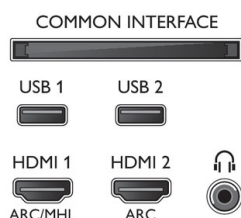

Connections

Side