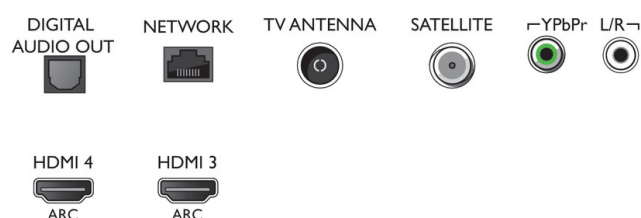

Connections

Side

Bottom

Datum vydání 2021-02-19

Verze: 12.0.1

12 NC: 8670 001 52501
EAN: 87 18863 01554 4

© 2021 Koninklijke Philips N.V.
Všechna práva vyhrazena.

Údaje mohou být změněny bez předchozího varování.
Ochranné známky jsou majetkem Koninklijke Philips N.V. nebo jejich příslušných vlastníků.

www.philips.com

* Elektronický programový průvodce (EPG) a skutečné možnosti jeho zobrazení (až na 8 dní) závisí na jednotlivých zemích a poskytovatelích služeb.

* Nabídka aplikací Android se liší podle země. Více informací naleznete ve svém místním obchodě Google Play Store.

* Spotřeba energie v kWh za rok je počítána ze spotřeby elektrické energie televizoru při provozu 4 hodin za den po dobu 365 dní. Reálná spotřeba energie závisí na tom, jak mnoho bude televizor využíván.

* Televizor podporuje příjem DVB vysílání „Free to air“. Někteří operátoři DVB nemusí být podporováni. Aktuální seznam naleznete v části Nejčastější dotazy na webových stránkách podpory společnosti Philips. Někteří operátoři vyžadují podmíněný přístup a předplatné. Další informace získáte od operátora.

* Aplikace Philips TV Remote a související funkce se liší podle modelu televizoru, operátora a země, stejně jako se liší podle modelu chytrého zařízení a operačního systému. Podrobnosti naleznete na adrese www.philips.com/TVRemoteapp.

* Nabídka aplikace Smart TV se liší podle modelu televizoru a země. Podrobnosti naleznete na adrese: www.philips.com/smarttv.

* Nahrávání USB lze použít pouze pro digitální kanály. Nahrávání může být omezeno ochranou vysílání proti kopírování (CI+). Mohou rovněž platit omezení podle jednotlivých zemí a kanálů.

* Vezměte prosím na vědomí, že server Amazon Apps nemusí být k dispozici ve vaší zemi (v současné době je dostupný pouze ve Velké Británii, Německu, Rakousku).

* Tento televizor obsahuje olovo jen v určitých částech nebo součástkách, kde nelze použít jinou technologii, v souladu se stávajícími osvobozujícími klauzulemi směrnice RoHS.

* Tato funkce je závislá na vestavěných aplikacích ChromeCast a chytrých zařízeních. Více informací naleznete na stránkách vestavěných aplikací ChromeCast.

* Vestavěná funkce Google Assistant bude dostupná jako aktualizace softwaru pro televizory Android TV z roku 2018.