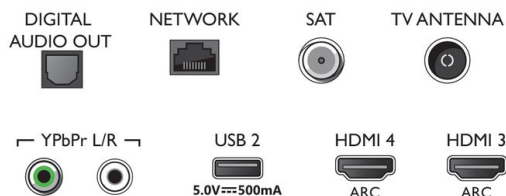

Dodatna oprema

- Priložena dodatna oprema: Daljinski upravljalnik, vodnik za hiter začetek, Brošura s pravnimi in varnostnimi informacijami, Napajalni kabel, Mini vtič za kabel L/R, Mini vtič za kabel YPbPr, Namizno stojalo
- Priložene baterije: 2 bateriji AAA

Barva in površina

- Sprednja stran televizorja: Svetlo srebrna

Connections

Side

Bottom

Datum izdaje 2020-09-13

Različica: 6.4.1

12 NC: 8670 001 57784
EAN: 87 18863 01912 2