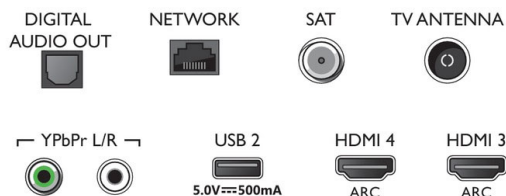

Tilbehør

- Medfølgende tilbehør: Fjernbetjening, Lynhåndbog, Brochure med oplysninger om juridiske forhold og sikkerhed, Netledning, Mini-jack til L/R-kabel, Mini-jack til YPbPr-kabel, Bordstand
- Medfølgende batterier: 2 x AAA batterier

Farve og finish

- Forsiden af TV'et: Lys sølv

Connections

Side

Bottom

Udgivelsesdato
2020-09-13

Version: 6.4.1

12 NC: 8670 001 57784
EAN: 87 18863 01912 2