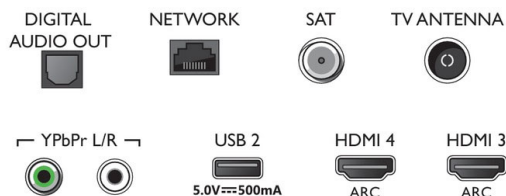

Tilbehør

- Medfølgende tilbehør: Fjernbetjening, Lynhåndbog, Brochure med oplysninger om juridiske forhold og sikkerhed, Netledning, Mini-jack til L/R-kabel, Mini-jack til YPbPr-kabel, Bordstand
- Medfølgende batterier: 2 x AAA batterier

Farve og finish

- Forsiden af TV'et: Lys sølv

Connections

Side

Bottom

Udgivelsesdato
2020-08-21

Version: 10.2.1

12 NC: 8670 001 57776
EAN: 87 18863 01906 1