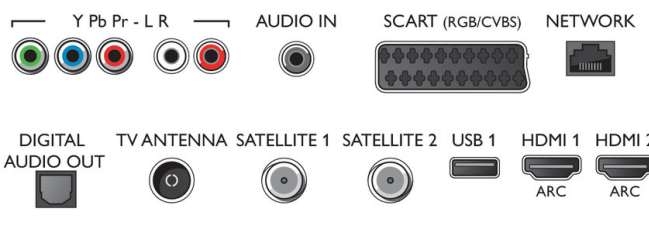

Rear

Publiceringsdatum
2019-06-17

Version: 6.2.1

12 NC: 8670 001 23892
EAN: 87 18863 00335 0

© 2019 Koninklijke Philips N.V.
Med ensamrätt.

Specifikationerna kan ändras utan föregående meddelande. Alla varumärken tillhör Koninklijke Philips N.V. eller sina respektive ägare.

www.philips.com

- Föräldrar bör övervaka sina barn när de tittar på 3D så att de inte upplever något av ovanstående obehag. 3D-tittande rekommenderas inte för barn under 6 år eftersom deras syn inte är fullt utvecklad ännu.
- EPG:n (elektronisk programguide) och faktisk visningsbarhet (upp till 8 dagar) beror på land och operatör.
- Erbjudanden via Android-appen varierar beroende på land. Mer information hittar du i din lokala Google Play Store.
- Energiförbrukning i kWh per år, baserat på TV:ns strömförbrukning när den används 4 timmar per dag i 365 dagar. Den faktiska energiförbrukningen beror på hur TV:n används.
- Moinspelererbjudanden beror på spelleverantörer.
- TV:n har funktioner för DVB-mottagning av kostnadsfria sändningar. Specifika DVB-operatörer kanske inte kan tas emot. Du hittar en uppdaterad lista i avsnittet med vanliga frågor på Philips supportwebbplats. För en del operatörer gäller villkorsbunden åtkomst och prenumerationer kan vara nödvändiga. Kontakta din operatör om du vill ha mer information.
- (Philips) bara kompatibel med specifik Philips-spelarenhet.
- Google Cast-funktionen gäller för appar och enheter som hanterar Google Cast. Mer information hittar du på produktsidan för Google Cast.
- Philips TV Remote-appen och tillhörande funktioner skiljer sig mellan olika TV-modeller, operatörer och länder, samt mellan olika smarta enheter och operativsystem. Du hittar mer information på www.philips.com/TVRemoteapp.
- Smart TV-apparna som erbjuds varierar mellan olika TV-modeller och länder. Du hittar mer information på www.philips.com/smarttv.
- USB-inspelning gäller endast för digitalkanaler, och inspelning kan begränsas av kopieringsskydd (CI+). Lands- och kanalrestriktioner kan gälla.
- För kompatibilitet krävs Wi-Fi Miracast-certifiering samt Android 4.2 eller senare. Om du vill veta mer kan du titta i dokumentationen som medföljde enheten.