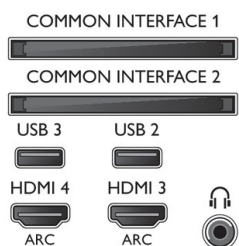

Connections

Side