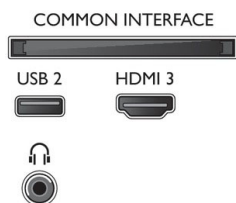

Connections

Side