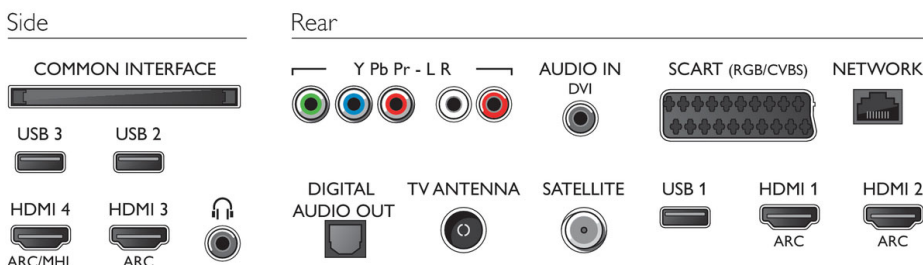

Abmessungen

- Breitenabstand des Standfußes: 658 mm
- Abmessungen Box (B x H x T): 1420 x 840 x 160 mm
- Abmessungen Gerät (B x H x T): 1239 x 723 x 85 mm
- Abmessungen Gerät inkl. Fuß (B x H x T): 1239 x 776 x 279 mm
- Produktgewicht: 15,6 kg
- Produktgewicht (+ Ständer): 19,7 kg
- Gewicht (inkl. Verpackung): 28,3 kg
- VESA-kompatible Wandhalterung: 400 x 200 mm

Zubehör

- Mitgeliefertes Zubehör: Fernbedienung, 2 x AA-Batterien, Tischfuß, Netzkabel, Kurzanleitung, Broschüre zu rechtlichen und Sicherheitsinformationen

Connections

Ausstellungsdatum
2019-06-18

Version: 16.0.1