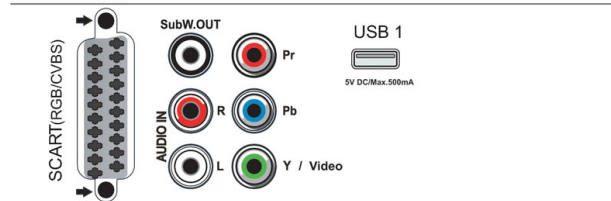

Connections Side

Connections Rear

Connections Bottom

Ausstellungsdatum
2019-06-18

Version: 5.1.1

12 NC: 8670 001 42956
EAN: 87 18863 01089 1

© 2019 Koninklijke Philips N.V.
Alle Rechte vorbehalten.

Technische Daten können ohne vorherige Ankündigung geändert werden. Die Marken sind Eigentum von Koninklijke Philips N.V. oder der jeweiligen Firmen.