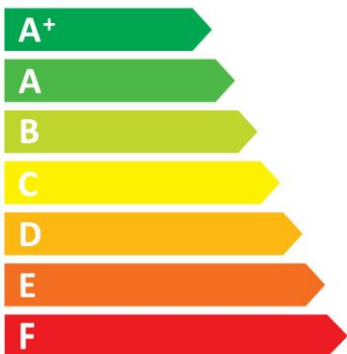

ENERG

енергия · ενεργεια

PHILIPS

55PUS6031/12

ENERGIA · ЕНЕРГИЯ
ΕΝΕΡΓΕΙΑ · ENERGIJA
ENERGY · ENERGIE
ENERGI

86
Watt

125
kWh/annum

139
cm