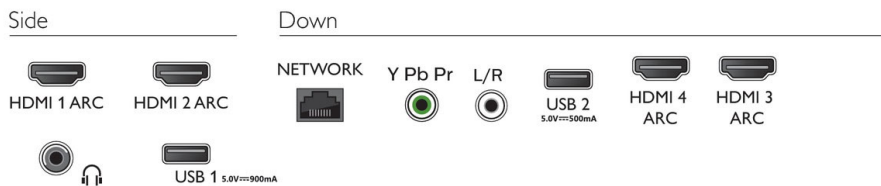

片, HEIF

功率

- 主電源: AC 110 V 50/60Hz
- 環境溫度: 5 °C 至 35 °C
- 省電功能: 自動關閉計時器, 畫面靜音 (適用於收音機)

音效

- 輸出功率 (RMS): 16W
- 加強音效: 清晰音效, Smart Sound, 自動音量調整器, Dolby Atmos
- 喇叭設定: 2 個 8W 全音域喇叭

尺寸

- 包裝盒尺寸 (寬 x 高 x 深): 1360.0 x 860.0 x 160.0 mm
- 機組尺寸 (寬 x 高 x 深): 1226.8 x 718.8 x 86.6 mm
- 機器規格含機座 (寬 x 高 x 深): 1226.8 x 783.1 x 262.7 mm
- 產品重量: 11.5 kg
- 產品重量 (+ 機座): 11.8 kg
- 產品含包裝重量: 15.8 kg
- 符合 VESA 標準掛架: 200 x 200 公釐

配件

- 附配件: 快速入門指南, 法律和安全手冊, 電源線, 迷你插孔輸出端子至 L/R 纜線, YPbPr 纜線用迷你插孔, 桌上型立架

Android

- 記憶體容量 (快閃式): 16GB*
- 作業系統: Android™ 9 (Pie)
- 預先安裝的應用程式: Google Play Movies*, Google Play Music*, Google 搜尋, YouTube
- 安裝應用程式的記憶體大小: 5GB

焦點

P5 Perfect Picture Engine 畫質增強引擎
飛利浦 P5 引擎呈現的出色影像, 與您鍾愛的內容不相上下。細節的深度明顯增強。色彩生動, 膚色自然。對比銳利, 足以感受每個細節。動作極度平順流暢。

Dolby Vision 與 Dolby Atmos

支援 Dolby 的優越音效與影片格式, 讓您觀賞的 HDR 內容呈現真實的臨場感。無論是最新串流影集或藍光光碟組合, 您都能享受與導演初衷一致的對比、亮度和色彩。聆聽寬闊無際的音效, 感受清晰、細膩且深沉的效果。

Android 顯示器。智慧如此簡單

打造屬於您自己的飛利浦 Android 顯示器。這週選擇享受 Amazon 與 YouTube 的內容, 下週接著 Rakuten Display 與 Netflix 也沒問題。清楚、直覺式的介面讓您可以把喜愛的內容放在前方和中央的位置。輕輕鬆鬆掌握最新劇集的進度, 或是查看新推出的電影。

Google 助理

用聲音控制飛利浦 Android 顯示器。想要玩遊戲、觀賞 Netflix 或在 Google Play 商店中尋找內容和應用程式嗎? 只要告訴顯示器即可。您甚至可以命令所有與 Google 助理相容的智慧型居家裝置, 例如調暗燈光和在電影之夜設定恆溫器。完全無需離開沙發。

DTS Play-Fi

飛利浦顯示器搭載 DTS Play-Fi, 可讓您連接至任何房間內的相容喇叭。廚房有無線喇叭嗎? 您可以在製作點心時聆聽電影對白, 或者一面收聽體育報導, 一面為所有人準備飲料。

Connections

發行日期 2022-03-24

版本: 10.1.1

12 NC: 8670 001 68672
EAN: 87 18863 02506 2

© 2022 Koninklijke Philips N.V.
所有權利均予保留。

規格若有變更恕不另行通知。商標為 Koninklijke Philips N.V. 或其個別所有者的財產。

www.philips.com

* EPG 和實際的可視性 (最多 8 天) 視國家 / 地區和系統業者而定。
* Android 應用程式的提供項目依國家 / 地區而異。如需更多詳細資料, 請造訪您當地的 Google Play 商店。
* 其功能依 ChromeCast 內建應用程式與智慧型裝置而定。如需更多詳細資料, 請造訪 ChromeCast 內建產品頁面。
* 網站上繪製的影像為非合約圖片。請務必參考實際在零售店或商店銷售的顯示器。