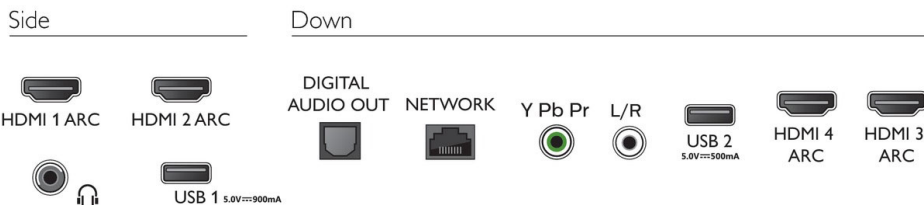

Android 顯示器。智慧如此簡單

打造屬於您自己的飛利浦 Android 顯示器。這週選擇享受 Amazon 與 YouTube 的內容，下週接著 Rakuten Display 與 Netflix 也沒問題。清楚、直覺式的介面讓您可以把喜愛的內容放在前方和中央的位置。輕輕鬆鬆掌握最新劇集的進度，或是查看新推出的電影。

Ambilight 3 向式

飛利浦 Ambilight 讓電影和遊戲體驗宛如身歷其境。音樂配上燈光秀。螢幕會感覺更大。顯示器邊緣周圍的智慧型 LED 會即時投射螢幕上的色彩到牆上和室內空間。完美調節環境光源。讓您多一個愛上這款顯示器的理由。

Connections

發行日期 2021-10-07

版本：15.0.1

12 NC: 8670 001 63397
EAN: 87 18863 02209 2

© 2021 Koninklijke Philips N.V.
所有權利均予保留。

規格若有變更恕不另行通知。商標為 Koninklijke Philips N.V. 或其個別所有者的財產。

www.philips.com

* EPG 和實際的可視性 (最多 8 天) 視國家 / 地區和系統業者而定。
* Android 應用程式的提供項目依國家 / 地區而異。如需更多詳細資料，請造訪您當地的 Google Play 商店。
* 其功能依 Chromecast 內建應用程式與智慧型裝置而定。如需更多詳細資料，請造訪 Chromecast 內建產品頁面。