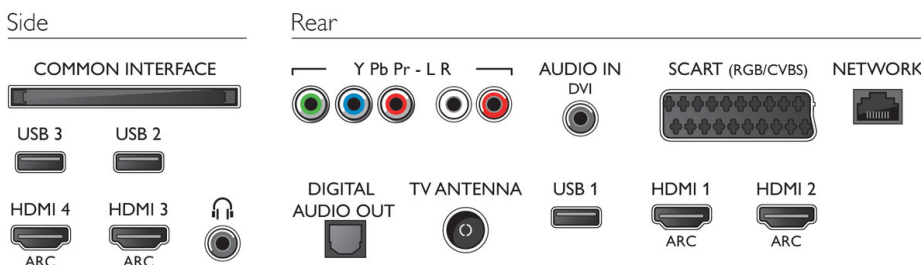

Dimenzije

- Dimenzije škatle (Š x V x G): 1413 x 825 x 131 mm
- Dimenzije naprave (Š x V x G): 1239 x 712 x 79 mm
- Dimenzije naprave s stojalom (Š x V x G): 1239 x 773 x 266 mm
- Teža izdelka: 15,3 kg
- Teža izdelka (s stojalom): 17,8 kg
- Teža vključno z embalažo: 24,3 kg
- Združljivo s standardom VESA za stenske nosilce: 400 x 200 mm

Dotatna oprema

- Priložena dodatna oprema: Daljinski upravljalnik, 2 bateriji AAA, Namizno vrtljivo stojalo, Napajalni kabel, vodnik za hiter začetek, Brošura s pravnimi in varnostnimi informacijami

Connections