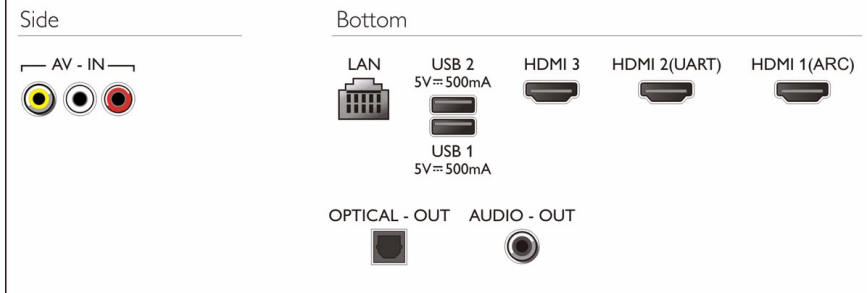

配件

- 附配件: 桌上型立架, 快速入門指南, 法律和安
全手冊

焦點

Pixel Plus Ultra HD

透過飛利浦 Pixel Plus Ultra HD 引擎體驗 4K Ultra HD 的清晰銳利畫質。此技術能將畫質最佳化，以不可思議的細節和深度帶來流暢影像，讓您無時無刻都能透過黑白對比強化功能，享受更加鮮明銳利的 4K 影像。

4K Ultra HD

Ultra HD 的解析度是傳統 Full HD 解析度的四倍，以超過 8 百萬像素及我們獨特的「超高解析度」升級技術點亮您的螢幕。不論原始內容為何，都能體驗到增強的漂亮影像。盡情享受更鮮明銳利的畫質，有優異的縱深感受、對比度、自然動作及栩栩如生的細節。

HDR+

High Dynamic Range Plus 重新定義家庭娛樂的可能性。搭載先進的處理功能，開創出不同凡響的感官享受。精準呈現創作者打造原始內容的豐富性和生動度。讓您盡情體驗超乎以往的明亮主題、精彩對比、繽紛色彩及微妙細節。

Connections

發行日期 2020-01-15

版本: 5.4.1

12 NC: 8670 001 63392
EAN: 87 18863 02208 5

© 2020 Koninklijke Philips N.V.
所有權利均予保留。