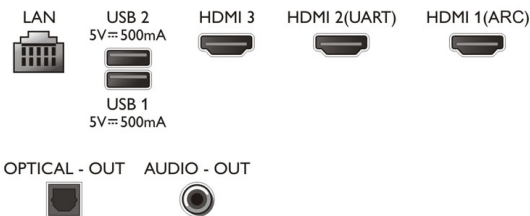

規格

畫面 / 顯示

- 長寬比: 16:9, 4:3/16:9
- 面板解析度: 3840x2160
- 畫面增強: Pixel Plus Ultra HD
- 顯示器: 4K Ultra HD LED

便利

- 螢幕格式調整: 4:3, 16:9, 寬螢幕, 未縮放
- 睡眠定時器: 是
- 可用語言: UI: 繁體中文

音效

- 輸出功率 (RMS): 16W
- 加強音效: 清晰音效, 虛擬環繞

連線

- HDMI 連接頭數量: 3
- USB 數量: 2
- 其他連接: 乙太網路 -LAN RJ-45, 數位音訊輸出 (光纖), 影音輸出
- 無線連接: 是, Wi-Fi 802.11n 1x1 整合式
- EasyLink (HDMI-CEC): 遙控傳遞, 單鍵播放, 系統音訊控制, 系統待機
- AV 連接端子數量: 1

多媒體應用程式

- 音樂播放格式: AAC, MP3, AC3, MPEG1 L1/2
- 圖片播放格式: BMP, JPEG, PNG
- 影片播放格式: MPEG-2, MPEG-4, H.264 (高達 FHD), HEVC (H.265), VP9@UHD
- 字幕格式支援: .SRT, .ASS

支援的螢幕解析度

- 電腦輸入: 所有 HDMI: @60Hz, 達 4K Ultra HD 3840x2160
- 視訊輸入: 所有 HDMI: @ 24、25、30、50、60Hz, 達 4K Ultra HD 3840x2160p

調諧器 / 接收 / 傳送

- 視訊播放: NTSC
- MPEG 支援: MPEG2, MPEG4

功率

- 主電源: AC 100 - 240V 50/60 Hz
- 環境溫度: 5 °C 至 40 °C
- 省電功能: 自動關閉計時器

尺寸

- 包裝盒尺寸 (寬 x 高 x 深): 1341 x 812 x 150 mm
- 產品重量: 12 kg
- 產品重量 (+ 機座): 12.2 kg
- 機組尺寸 (寬 x 高 x 深): 1234 x 713 x 73 mm
- 機器規格含機座 (寬 x 高 x 深): 1234 x 774 x 260 mm
- 符合 VESA 標準掛架: 300 x 200 公釐
- 產品含包裝重量: 15.6 kg

配件

- 附配件: 桌上型立架, 快速入門指南, 法律和安
  全手冊

焦點

Pixel Plus Ultra HD

透過飛利浦 Pixel Plus Ultra HD 引擎體驗 4K Ultra HD 的清晰銳利畫質。此技術能將畫質最佳化，以不可思議的細節和深度帶來流暢影像，讓您無時無刻都能透過黑白對比強化功能，享受更加鮮明銳利的 4K 影像。

4K Ultra HD

Ultra HD 的解析度是傳統 Full HD 解析度的四倍，以超過 8 百萬像素及我們獨特的「超高解析度」升級技術點亮您的螢幕。不論原始內容為何，都能體驗到增強的漂亮影像。盡情享受更鮮明銳利的畫質，有優異的縱深感受、對比度、自然動作及栩栩如生的細節。

Connections

Side

Bottom

發行日期 2020-11-13

版本: 10.5.1

12 NC: 8670 001 63382
EAN: 87 18863 02204 7

© 2020 Koninklijke Philips N.V.
所有權利均予保留。

規格若有變更恕不另行通知。商標為 Koninklijke Philips N.V. 或其個別所有者的財產。

www.philips.com