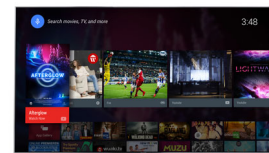

Quad Core + Android TV

Philips Quad Core-processor möter kraften i Android och ger en spännande spelupplevelse. Med Android TV på TV:n navigerar du bland innehåll, startar appar och spelar upp videor på ett sätt som är snabbt, intuitivt och kul.