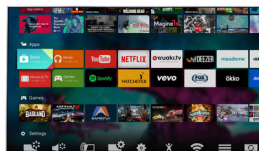

TV-innehåll

Google Play Store och Philips appgalleriet går utöver de klassiska tv-programmen för att ge

55POS901F/12

dig ett stort onlineutbud av filmer, TV, musik, program och spel. 16 GB utbyggbart minne innebär att det finns gott om plats att lagra alla dina favoriter och att installera fler program.

Synlig ljudartikulation

Ljudteknik i en tunn design. Njut av otroliga höga toner och verklighetstroga mellantoner från ett antal mikroenheter i en smal högtalarpanel. När det går att höra alla viskningar, steg och golvknarr är det inte svårt att tänka sig hur kraftfulla alla kraschar, smällar och explosioner låter. Och när det gäller basen har inga kompromisser gjorts med strategiskt placerade bakre högtalare för att få djupa och rika toner. En TV som låter lika bra som den ser ut.

Kraftfullt ljud 30 W

Kraftfull ljudbearbetning för kompromisslös ljudeffekt på 30 W