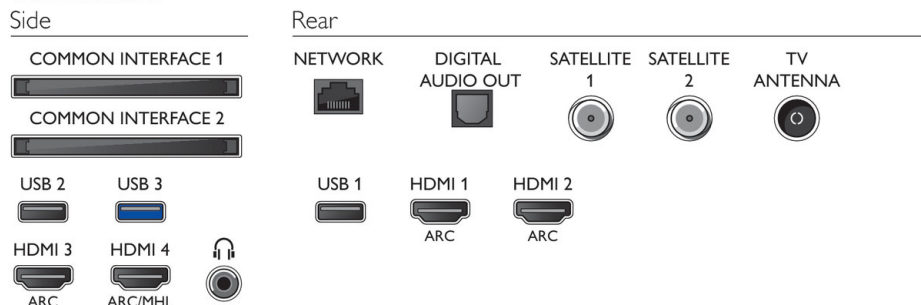

Connections

Publiceringsdatum
2019-06-18

Version: 18.4.2

12 NC: 8670 001 39865
EAN: 87 18863 01045 7

© 2019 Koninklijke Philips N.V.
Med ensamrätt.

Specifikationerna kan ändras utan föregående meddelande. Alla varumärken tillhör Koninklijke Philips N.V. eller sina respektive ägare.

www.philips.com

- EPG:n (elektronisk programguide) och faktisk visningsbarhet (upp till 8 dagar) beror på land och operatör.
- Erbjudanden via Android-appen varierar beroende på land. Mer information hittar du i din lokala Google Play Store.
- Energiförbrukning i kWh per år, baserat på TV:ns strömförbrukning när den används 4 timmar per dag i 365 dagar. Den faktiska energiförbrukningen beror på hur TV:n används.
- Molnspelarbidanden beror på spelleverantörer.
- TV:n har funktioner för DVB-mottagning av kostnadsfria sändningar. Specifika DVB-operatörer kanske inte kan tas emot. Du hittar en uppdaterad lista i avsnittet med vanliga frågor på Philips supportwebbplats. För en del operatörer gäller villkorsbunden åtkomst och prenumerationer kan vara nödvändiga. Kontakta din operatör om du vill ha mer information.
- (Philips) bara kompatibel med specifik Philips-spelarenhet.
- Google Cast-funktionen gäller för appar och enheter som hanterar Google Cast. Mer information hittar du på produktsidan för Google Cast.
- Philips TV Remote-appen och tillhörande funktioner skiljer sig mellan olika TV-modeller, operatörer och länder, samt mellan olika smarta enheter och operativsystem. Du hittar mer information på www.philips.com/TVRemoteapp.
- Smart TV-apparna som erbjuds varierar mellan olika TV-modeller och länder. Du hittar mer information på www.philips.com/smarttv.
- USB-inspelning gäller endast för digitalkanaler, och inspelning kan begränsas av kopieringsskydd (CI+). Lands- och kanalrestriktioner kan gälla.