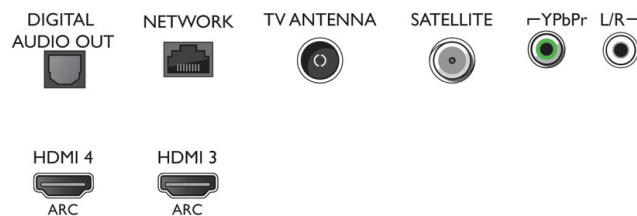

## Connections

Side

Bottom

Julkaisupäivä 2019-09-19

Versio: 18.3.1

12 NC: 8670 001 45315  
EAN: 87 18863 01235 2

© 2019 Koninklijke Philips N.V.  
Kaikki oikeudet pidätetään.

Tiedot voivat muuttua ilman erillistä ilmoitusta.  
Tavaramerkit ovat Koninklijke Philips N.V:n tai omistajiensa omaisuutta.