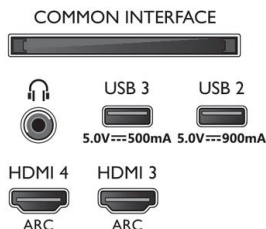

Zubehör

- Mitgeliefertes Zubehör: Broschüre zu rechtlichen und Sicherheitsinformationen, Netzkabel, Kurzanleitung, Fernbedienung, Standfuß, 2 AAA-Batterien

EU-Energiekarte

- EPREL-Registrierungsnummern: 1211402
- Energieklasse für SDR: G
- Leistungsbedarf im eingeschalteten Modus für SDR: 80 kWh/1.000 h
- Energieklasse für HDR: G
- Leistungsbedarf im eingeschalteten Modus für HDR: 134 kWh/1.000 h
- Vernetzter Standby-Modus: < 2,0 W
- Stromverbrauch (ausgeschaltet): n. v.
- Verwendete Panel-Technologie: LED LCD

Connections

Side

Bottom

Ausstellungsdatum
2022-07-10

Version: 3.2.1

12 NC: 8670 001 82698
EAN: 87 18863 03440 8

© 2022 Koninklijke Philips N.V.
Alle Rechte vorbehalten.

Technische Daten können ohne vorherige Ankündigung geändert werden. Die Marken sind Eigentum von Koninklijke Philips N.V. oder der jeweiligen Firmen.