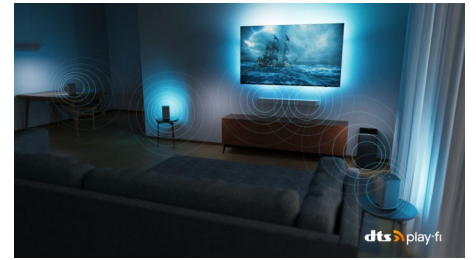

Kompatibel mit DTS Play-Fi

Mit dem kabellosen Philips Heimsystem mit DTS Play-Fi können Sie im Handumdrehen eine Verbindung zu kompatiblen Soundbars und kabellosen Lautsprechern in Ihrem Zuhause herstellen. Genießen Sie Filme in der Küche. Geben Sie Musik überall wieder. Sie können sogar ein Home Entertainment-System mit Surround Sound erstellen, indem Sie Ihren Philips Fernseher als zentralen Lautsprecher verwenden.