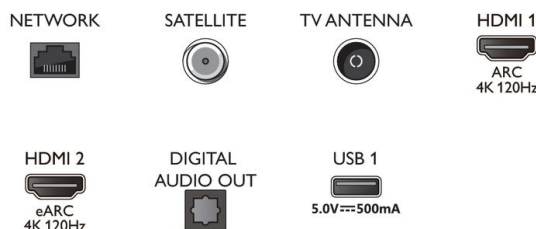

Zubehör

- Mitgeliefertes Zubehör: Broschüre zu rechtlichen und Sicherheitsinformationen, Netzkabel, Kurzanleitung, Fernbedienung, Standfuß, 2 AAA-Batterien

EU-Energiekarte

- EPREL-Registrierungsnummern: 1211402
- Energieklasse für SDR: G
- Leistungsbedarf im eingeschalteten Modus für SDR: 80 kWh/1.000 h
- Energieklasse für HDR: G
- Leistungsbedarf im eingeschalteten Modus für HDR: 134 kWh/1.000 h
- Vernetzter Standby-Modus: < 2,0 W
- Stromverbrauch (ausgeschaltet): n. v.
- Verwendete Panel-Technologie: LED LCD

Connections

Side

Bottom

Ausstellungsdatum
2022-07-10

Version: 3.2.1

12 NC: 8670 001 82698
EAN: 87 18863 03440 8

© 2022 Koninklijke Philips N.V.
Alle Rechte vorbehalten.

Technische Daten können ohne vorherige Ankündigung geändert werden. Die Marken sind Eigentum von Koninklijke Philips N.V. oder der jeweiligen Firmen.